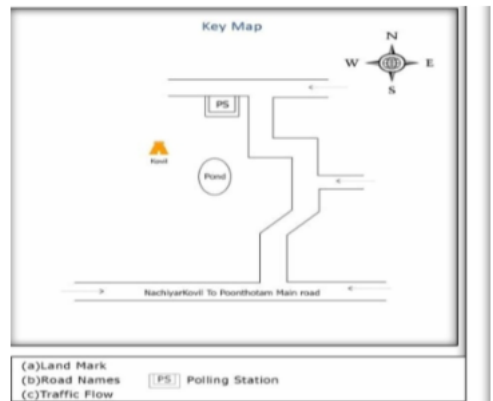

Google Map View

Polling Station Building Front View

Elevation

Polling Station Front View

Cad View

Key MAP View

சட்டமன்றத் தொகுதியின் எண் மற்றும் பெயர் : 169-நன்னிலம் மற்றும் பெயர் : 1-வயலூர் (வ.கி) மற்றும் (ஊ), களப்பாரசுரம் ரோட்டுத்தெரு வார்டு:2 பிரிவு எண் மற்றும் பெயர்