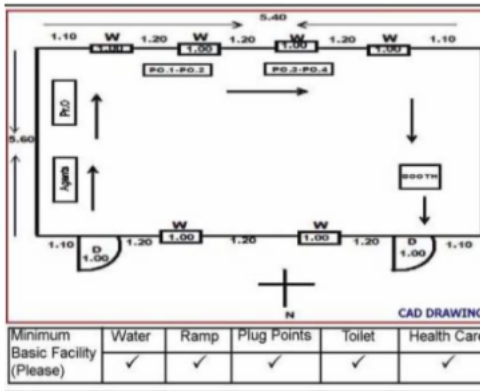

Google Map View

Polling Station Building Front View

Polling Station Front View

Cad View

Key MAP View

1 பெயர் : சாமிக்கண்ணு தந்தை பெயர் : வீராசாமி வீட்டு எண் : 1 வயது : 62 பாலினம் : ஆண் Photo is available	2 பெயர் : சாந்தி கணவர் பெயர் : சாமிக்கண்ணு வீட்டு எண் : 1 வயது : 52 பாலினம் : பெண் Photo is available	3 பெயர் : உமா ராணி கணவர் பெயர் : கோவிந்தராஜ் வீட்டு எண் : 1 வயது : 41 பாலினம் : பெண் Photo is available
4 பெயர் : கார்த்திகா கணவர் பெயர் : வெங்கடேசன் வீட்டு எண் : 1 வயது : 29 பாலினம் : பெண் Photo is available	5 பெயர் : அருளரசன் தந்தை பெயர் : முருகானந்தம் வீட்டு எண் : 1 வயது : 27 பாலினம் : ஆண் Photo is available	6 பெயர் : விஷ்ணுப்பிரியா தந்தை பெயர் : செல்லத்துரை வீட்டு எண் : 1 வயது : 27 பாலினம் : பெண் Photo is available
7 பெயர் : சக்திவேல் தந்தை பெயர் : சண்முகம் வீட்டு எண் : 1 வயது : 26 பாலினம் : ஆண் Photo is available	8 பெயர் : கீர்த்தனா தந்தை பெயர் : செல்லத்துரை வீட்டு எண் : 1 வயது : 26 பாலினம் : பெண் Photo is available	9 பெயர் : அருணா கிரி தந்தை பெயர் : தர்மராஜ் வீட்டு எண் : 1 வயது : 25 பாலினம் : ஆண் Photo is available
10 பெயர் : நந்தகுமார் தந்தை பெயர் : சுந்தரமூர்த்தி வீட்டு எண் : 1 வயது : 25 பாலினம் : ஆண் Photo is available	11 பெயர் : இந்துமதி தந்தை பெயர் : கல்யாணசுந்தரம் வீட்டு எண் : 1 வயது : 25 பாலினம் : பெண் Photo is available	12 பெயர் : அரவிந்த் தந்தை பெயர் : அனந்த் வீட்டு எண் : 1 வயது : 25 பாலினம் : ஆண் Photo is available
13 பெயர் : செளந்தர்யா தந்தை பெயர் : சந்திரன் வீட்டு எண் : 1 வயது : 25 பாலினம் : பெண் Photo is available	14 பெயர் : பிரித்தி தந்தை பெயர் : செந்தில் குமார் வீட்டு எண் : 1 வயது : 23 பாலினம் : பெண் Photo is available	15 பெயர் : சஞ்சய் தந்தை பெயர் : முருகபாண்டியன் வீட்டு எண் : 1 வயது : 23 பாலினம் : ஆண் Photo is available
16 பெயர் : அபீநேஷ் தந்தை பெயர் : முருகேசன் வீட்டு எண் : 1 வயது : 23 பாலினம் : ஆண் Photo is available	17 பெயர் : பந்தவராஜன் தந்தை பெயர் : கேசவன் வீட்டு எண் : 1 வயது : 23 பாலினம் : ஆண் Photo is available	18 பெயர் : அருள் தந்தை பெயர் : சின்னப்பன் வீட்டு எண் : 1-1A வயது : 35 பாலினம் : ஆண் Photo is available
19 பெயர் : பரமேஸ்வரி தந்தை பெயர் : சின்னப்பன் வீட்டு எண் : 1-1A வயது : 31 பாலினம் : பெண் Photo is available	20 பெயர் : மகாலெட்சுமி தந்தை பெயர் : முருகேசன் வீட்டு எண் : 1-7 வயது : 28 பாலினம் : பெண் Photo is available	21 பெயர் : அஜீத் குமார் தந்தை பெயர் : முருகேசன் வீட்டு எண் : 1-7 வயது : 26 பாலினம் : ஆண் Photo is available
22 பெயர் : முத்துக்குமார் தந்தை பெயர் : முருகேசன் வீட்டு எண் : 1/7 வயது : 25 பாலினம் : ஆண் Photo is available	23 பெயர் : கண்ணன் தந்தை பெயர் : அமிர்தலிங்கம் வீட்டு எண் : 1-10 வயது : 35 பாலினம் : பெண் Photo is available	24 பெயர் : இளவரசன் தந்தை பெயர் : மகாலிங்கம் வீட்டு எண் : 1-10 வயது : 34 பாலினம் : ஆண் Photo is available
25 பெயர் : ரோகினி தந்தை பெயர் : அமிர்தலிங்கம் வீட்டு எண் : 1-10 வயது : 33 பாலினம் : பெண் Photo is available	26 பெயர் : கர்ணன் தந்தை பெயர் : அமிர்தலிங்கம் வீட்டு எண் : 1-10 வயது : 33 பாலினம் : ஆண் Photo is available	27 பெயர் : தேன்மொழி கணவர் பெயர் : கண்ணன் வீட்டு எண் : 1/10 வயது : 31 பாலினம் : பெண் Photo is available
28 பெயர் : பூங்கொடி கணவர் பெயர் : கர்ணன் வீட்டு எண் : 1-10 வயது : 27 பாலினம் : பெண் Photo is available	29 பெயர் : தரணி தந்தை பெயர் : குணசேகரன் வீட்டு எண் : 1/11 வயது : 20 பாலினம் : பெண் Photo is available	30 பெயர் : விஜி கணவர் பெயர் : இளையராஜா வீட்டு எண் : 1-12 வயது : 38 பாலினம் : பெண் Photo is available