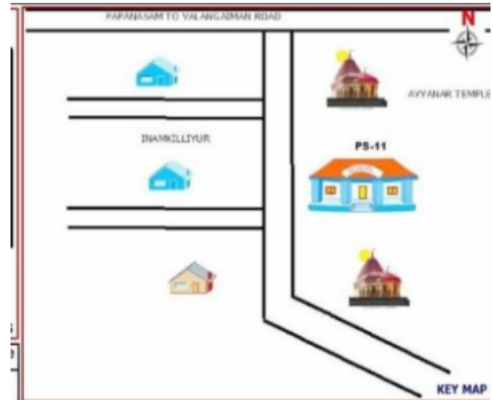

Google Map View

Polling Station Building Front View

Polling Station Front View

Cad View

Key MAP View

1 பெயர் : சாமிக்கண்ணு தந்தை பெயர் : வீராசாமி வீட்டு எண் : 1 வயது : 62 பாலினம் : ஆண் Photo is available	2 பெயர் : சாந்தி கணவர் பெயர் : சாமிக்கண்ணு வீட்டு எண் : 1 வயது : 52 பாலினம் : பெண் Photo is available	3 பெயர் : உமா ராணி கணவர் பெயர் : கோவிந்தராஜ் வீட்டு எண் : 1 வயது : 41 பாலினம் : பெண் Photo is available
4 பெயர் : கார்த்திகா கணவர் பெயர் : வெங்கடேசன் வீட்டு எண் : 1 வயது : 29 பாலினம் : பெண் Photo is available	5 பெயர் : அருளரசன் தந்தை பெயர் : முருகானந்தம் வீட்டு எண் : 1 வயது : 27 பாலினம் : ஆண் Photo is available	6 பெயர் : விஷ்ணுப்பிரியா தந்தை பெயர் : செல்லத்துரை வீட்டு எண் : 1 வயது : 27 பாலினம் : பெண் Photo is available
7 பெயர் : சக்திவேல் தந்தை பெயர் : சண்முகம் வீட்டு எண் : 1 வயது : 26 பாலினம் : ஆண் Photo is available	8 பெயர் : கீர்த்தனா தந்தை பெயர் : செல்லத்துரை வீட்டு எண் : 1 வயது : 26 பாலினம் : பெண் Photo is available	9 பெயர் : அருணா கிரி தந்தை பெயர் : தர்மராஜ் வீட்டு எண் : 1 வயது : 25 பாலினம் : ஆண் Photo is available
10 பெயர் : நந்தகுமார் தந்தை பெயர் : சுந்தரமூர்த்தி வீட்டு எண் : 1 வயது : 25 பாலினம் : ஆண் Photo is available	11 பெயர் : இந்துமதி தந்தை பெயர் : கல்யாணசுந்தரம் வீட்டு எண் : 1 வயது : 25 பாலினம் : பெண் Photo is available	12 பெயர் : அரவிந்த் தந்தை பெயர் : அனந்த் வீட்டு எண் : 1 வயது : 25 பாலினம் : ஆண் Photo is available
13 பெயர் : செளந்தர்யா தந்தை பெயர் : சந்திரன் வீட்டு எண் : 1 வயது : 25 பாலினம் : பெண் Photo is available	14 பெயர் : பிரித்தி தந்தை பெயர் : செந்தில் குமார் வீட்டு எண் : 1 வயது : 23 பாலினம் : பெண் Photo is available	15 பெயர் : சஞ்சய் தந்தை பெயர் : முருகபாண்டியன் வீட்டு எண் : 1 வயது : 23 பாலினம் : ஆண் Photo is available
16 பெயர் : அபீநேஷ் தந்தை பெயர் : முருகேசன் வீட்டு எண் : 1 வயது : 23 பாலினம் : ஆண் Photo is available	17 பெயர் : பந்தவராஜன் தந்தை பெயர் : கேசவன் வீட்டு எண் : 1 வயது : 23 பாலினம் : ஆண் Photo is available	18 பெயர் : அருள் தந்தை பெயர் : சின்னப்பன் வீட்டு எண் : 1-1A வயது : 35 பாலினம் : ஆண் Photo is available
19 பெயர் : பரமேஸ்வரி தந்தை பெயர் : சின்னப்பன் வீட்டு எண் : 1-1A வயது : 31 பாலினம் : பெண் Photo is available	20 பெயர் : மகாலெட்சுமி தந்தை பெயர் : முருகேசன் வீட்டு எண் : 1-7 வயது : 28 பாலினம் : பெண் Photo is available	21 பெயர் : அஜீத் குமார் தந்தை பெயர் : முருகேசன் வீட்டு எண் : 1-7 வயது : 26 பாலினம் : ஆண் Photo is available
22 பெயர் : முத்துக்குமார் தந்தை பெயர் : முருகேசன் வீட்டு எண் : 1/7 வயது : 25 பாலினம் : ஆண் Photo is available	23 பெயர் : கண்ணன் தந்தை பெயர் : அமிர்தலிங்கம் வீட்டு எண் : 1-10 வயது : 35 பாலினம் : பெண் Photo is available	24 பெயர் : இளவரசன் தந்தை பெயர் : மகாலிங்கம் வீட்டு எண் : 1-10 வயது : 34 பாலினம் : ஆண் Photo is available
25 பெயர் : ரோகினி தந்தை பெயர் : அமிர்தலிங்கம் வீட்டு எண் : 1-10 வயது : 33 பாலினம் : பெண் Photo is available	26 பெயர் : கர்ணன் தந்தை பெயர் : அமிர்தலிங்கம் வீட்டு எண் : 1-10 வயது : 33 பாலினம் : ஆண் Photo is available	27 பெயர் : தேன்மொழி கணவர் பெயர் : கண்ணன் வீட்டு எண் : 1/10 வயது : 31 பாலினம் : பெண் Photo is available
28 பெயர் : பூங்கொடி கணவர் பெயர் : கர்ணன் வீட்டு எண் : 1-10 வயது : 27 பாலினம் : பெண் Photo is available	29 பெயர் : தரணி தந்தை பெயர் : குணசேகரன் வீட்டு எண் : 1/11 வயது : 20 பாலினம் : பெண் Photo is available	30 பெயர் : விஜி கணவர் பெயர் : இளையராஜா வீட்டு எண் : 1-12 வயது : 38 பாலினம் : பெண் Photo is available