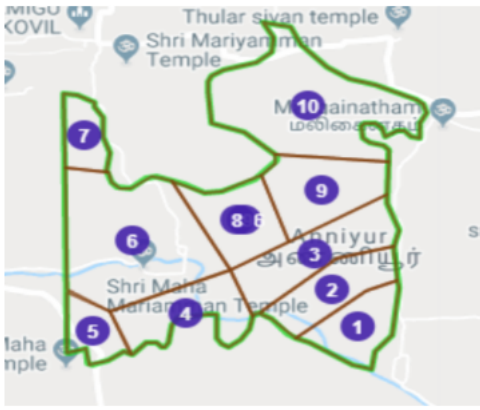

Nazri Naksha