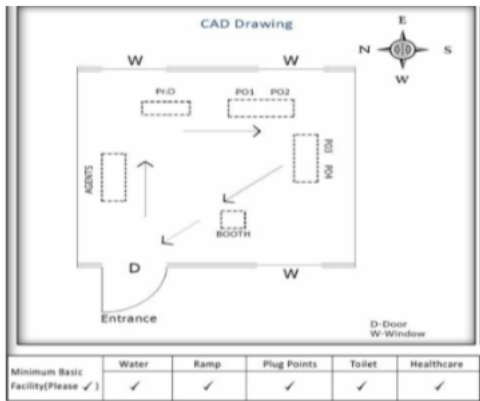

Google Map View

Polling Station Building Front View

Polling Station Front View

Cad View

Key MAP View

1 பெயர் : அபிநாஷ் தந்தை பெயர்: பழனி வீட்டு எண் : 0 வயது : 24 பாலினம் : ஆண் Photo is available	2 பெயர் : பன்னீர் செல்வம் தந்தை பெயர்: ஜெயராமன் வீட்டு எண் : 1-1 வயது : 47 பாலினம் : ஆண் Photo is available	3 பெயர் : கலைவாணி கணவர் பெயர்: பன்னீர் செல்வம் வீட்டு எண் : 1-1 வயது : 43 பாலினம் : பெண் Photo is available
4 பெயர் : பரமேஸ்வரி கணவர் பெயர்: செல்வப்பா வீட்டு எண் : 1/72 வயது : 30 பாலினம் : பெண் Photo is available	5 பெயர் : நடராசன் தந்தை பெயர்: முத்தையன் வீட்டு எண் : 2-1 வயது : 61 பாலினம் : ஆண் Photo is available	6 பெயர் : சோதி கணவர் பெயர்: நடராசன் வீட்டு எண் : 2-1 வயது : 56 பாலினம் : பெண் Photo is available
7 பெயர் : தினேஷ் தந்தை பெயர்: நடராஜன் வீட்டு எண் : 2-1 வயது : 32 பாலினம் : ஆண் Photo is available	8 பெயர் : சம்மந்தம் தந்தை பெயர்: ராசு வீட்டு எண் : 2-2 வயது : 75 பாலினம் : ஆண் Photo is available	9 பெயர் : பேபி கணவர் பெயர்: சம்மந்தம் வீட்டு எண் : 2-2 வயது : 70 பாலினம் : பெண் Photo is available
10 பெயர் : புகழ்தாஸ் தந்தை பெயர்: சம்மந்தம் வீட்டு எண் : 2-2 வயது : 38 பாலினம் : ஆண் Photo is available	11 பெயர் : மகாலெட்சுமி கணவர் பெயர்: மாரிமுத்து வீட்டு எண் : 2-2 வயது : 38 பாலினம் : பெண் Photo is available	12 பெயர் : செல்வராஜ் தந்தை பெயர்: கோவிந்தராஜ் வீட்டு எண் : 2-3 வயது : 53 பாலினம் : ஆண் Photo is available
13 பெயர் : வளர்மதி கணவர் பெயர்: சுந்தரமூர்த்தி வீட்டு எண் : 2-3 வயது : 52 பாலினம் : பெண் Photo is available	14 பெயர் : சாந்தி கணவர் பெயர்: செல்வராஜ் வீட்டு எண் : 2-3 வயது : 42 பாலினம் : பெண் Photo is available	15 பெயர் : வினோக்துமார் தந்தை பெயர்: சுந்தரமூர்த்தி வீட்டு எண் : 2-3 வயது : 34 பாலினம் : ஆண் Photo is available
16 பெயர் : திவ்யா தாயின் பெயர்: விஜயராணி வீட்டு எண் : 2/3 வயது : 29 பாலினம் : பெண் Photo is available	17 பெயர் : சாந்தி இதரர் பெயர்: ரவி வீட்டு எண் : 2-5 வயது : 50 பாலினம் : பெண் Photo is available	18 பெயர் : இளங்கோவன் தந்தை பெயர்: ரவி வீட்டு எண் : 2-5 வயது : 35 பாலினம் : ஆண் Photo is available
19 பெயர் : தங்கவேலு தந்தை பெயர்: முத்தையன் வீட்டு எண் : 2-6 வயது : 75 பாலினம் : ஆண் Photo is available	20 பெயர் : ராசேஸ்வரி தந்தை பெயர்: தங்கவேலு வீட்டு எண் : 2-6 வயது : 70 பாலினம் : பெண் Photo is available	21 பெயர் : முத்துகிருஷ்ணன் தந்தை பெயர்: தங்கவேல் வீட்டு எண் : 2-6 வயது : 47 பாலினம் : ஆண் Photo is available
22 பெயர் : கண்ணையன் தந்தை பெயர்: ராமையன் வீட்டு எண் : 2-7 வயது : 64 பாலினம் : ஆண் Photo is available	23 பெயர் : இளஞ்சியம் தந்தை பெயர்: கண்ணையன் வீட்டு எண் : 2-7 வயது : 59 பாலினம் : பெண் Photo is available	24 பெயர் : பாலமுருகன் தந்தை பெயர்: கண்ணையன் வீட்டு எண் : 2-7 வயது : 36 பாலினம் : ஆண் Photo is available
25 பெயர் : கனகசபை தந்தை பெயர்: முத்தையன் வீட்டு எண் : 2-9 வயது : 74 பாலினம் : ஆண் Photo is available	26 பெயர் : தமிழரசி கணவர் பெயர்: கனகசபை வீட்டு எண் : 2-9 வயது : 68 பாலினம் : பெண் Photo is available	27 பெயர் : சரோஜா கணவர் பெயர்: தங்கராசு வீட்டு எண் : 2-10 வயது : 59 பாலினம் : பெண் Photo is available
28 பெயர் : துரை தந்தை பெயர்: ராமையன் வீட்டு எண் : 2-10 வயது : 50 பாலினம் : ஆண் Photo is available	29 பெயர் : குமார் தந்தை பெயர்: ராமையன் வீட்டு எண் : 2-10 வயது : 48 பாலினம் : ஆண் Photo is available	30 பெயர் : மாரியம்மாள் தந்தை பெயர்: தங்கராசு வீட்டு எண் : 2-10 வயது : 42 பாலினம் : பெண் Photo is available