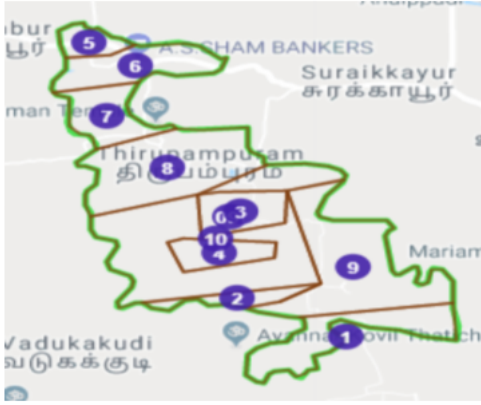

Nazri Naksha