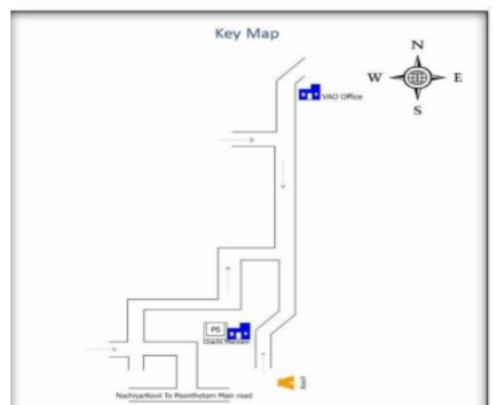

Google Map View

Polling Station Building Front View

Polling Station Front View

Cad View

Key MAP View

1 பெயர் : கற்பகம் கணவர் பெயர்: வினோத் வீட்டு எண் : 0 வயது : 32 பாலினம் : பெண்	SGB2009710 Photo is available	2 பெயர் : ராகுல் தந்தை பெயர்: ஜோதிபாசு வீட்டு எண் : 0 வயது : 25 பாலினம் : ஆண்	SGB2009793 Photo is available	3 பெயர் : ரஞ்சிதா தந்தை பெயர்: சுரேஷ் வீட்டு எண் : 0 வயது : 23 பாலினம் : பெண்	SGB2146439 Photo is available
4 பெயர் : ரம்யா தந்தை பெயர்: சுரேஷ் வீட்டு எண் : 0 வயது : 23 பாலினம் : பெண்	SGB2146421 Photo is available	5 பெயர் : இளம்பருதி தந்தை பெயர்: ரெங்கநாதன் வீட்டு எண் : 1 வயது : 33 பாலினம் : ஆண்	SGB0307306 Photo is available	6 பெயர் : ஜோதிகா தந்தை பெயர்: ஜோதிபால் வீட்டு எண் : 1 வயது : 24 பாலினம் : பெண்	SGB2146447 Photo is available
7 பெயர் : பிரவீணா தந்தை பெயர்: குணசேகரன் வீட்டு எண் : 1-20c வயது : 31 பாலினம் : பெண்	SGB0898494 Photo is available	8 பெயர் : தமிழ் குடிமகன் தந்தை பெயர்: குணசேகரன் வீட்டு எண் : 1-20C வயது : 28 பாலினம் : ஆண்	SGB0898478 Photo is available	9 பெயர் : பிரியதர்ஷினி தந்தை பெயர்: கணேசன் வீட்டு எண் : 1-24 வயது : 21 பாலினம் : பெண்	SGB2467421 Photo is available
10 பெயர் : ஜெயபுரி தந்தை பெயர்: சிவகுமார் வீட்டு எண் : 1/27க்யூ வயது : 24 பாலினம் : பெண்	SGB2042406 Photo is available	11 பெயர் : விஜி தந்தை பெயர்: கோவிந்தராசு வீட்டு எண் : 1-29 வயது : 33 பாலினம் : பெண்	SGB1061753 Photo is available	12 பெயர் : சக்திவேல் தந்தை பெயர்: ரவிசந்திரன் வீட்டு எண் : 1-29 வயது : 31 பாலினம் : ஆண்	SGB0898304 Photo is available
13 பெயர் : செல்வபாரதி தந்தை பெயர்: ரவிசந்திரன் வீட்டு எண் : 1-29 எர் வயது : 22 பாலினம் : ஆண்	SGB2238285 Photo is available	14 பெயர் : செல்வம் தந்தை பெயர்: செல்வராஜ் வீட்டு எண் : 1-36A வயது : 45 பாலினம் : ஆண்	BLW2737831 Photo is available	15 பெயர் : சுசீலா கணவர் பெயர்: உத்திராபதி வீட்டு எண் : 1-72A வயது : 45 பாலினம் : பெண்	BLW2737823 Photo is available
16 பெயர் : லெட்சுமணன் தந்தை பெயர்: கோவிந்தசாமி வீட்டு எண் : 1-72A வயது : 43 பாலினம் : ஆண்	BLW2737765 Photo is available	17 பெயர் : சசிரேகா தந்தை பெயர்: திருச்செல்வம் வீட்டு எண் : 1-86 வயது : 36 பாலினம் : பெண்	SGB0898502 Photo is available	18 பெயர் : கவிதா கணவர் பெயர்: சங்கர் வீட்டு எண் : 1-87 வயது : 51 பாலினம் : பெண்	BLW2737864 Photo is available
19 பெயர் : ஜீவரேகா தந்தை பெயர்: பாரதிராஜா வீட்டு எண் : 1-125 வயது : 40 பாலினம் : பெண்	SGB0898429 Photo is available	20 பெயர் : சுருண்பாண்டியன் தந்தை பெயர்: பாலகிருஷ்ணன் வீட்டு எண் : 1-125b வயது : 31 பாலினம் : ஆண்	SGB0898452 Photo is available	21 பெயர் : அஜித்குமார் தந்தை பெயர்: பாலகிருஷ்ணன் வீட்டு எண் : 1-125b வயது : 28 பாலினம் : ஆண்	SGB0898445 Photo is available
22 பெயர் : செளந்தர்யா தந்தை பெயர்: வெங்கடாசலம் வீட்டு எண் : 1/161 வயது : 25 பாலினம் : பெண்	SGB2009538 Photo is available	23 பெயர் : அஞ்சான் தந்தை பெயர்: அழகப்பன் வீட்டு எண் : 1-165 வயது : 85 பாலினம் : ஆண்	SGB1451996 Photo is available	24 பெயர் : கல்யாணி கணவர் பெயர்: உத்திராபதி வீட்டு எண் : 1/200 வயது : 81 பாலினம் : பெண்	SGB2140499 Photo is available
25 பெயர் : ஜெயசீலன் தாயின் பெயர்: கண்ணகி வீட்டு எண் : 1/200 வயது : 24 பாலினம் : ஆண்	SGB2042471 Photo is available	26 பெயர் : துளசியம்மாள் கணவர் பெயர்: ராமையன் வீட்டு எண் : 1-203 வயது : 73 பாலினம் : பெண்	SGB1452002 Photo is available	27 பெயர் : சரோசா கணவர் பெயர்: ராமையன் வீட்டு எண் : 1-203 வயது : 70 பாலினம் : பெண்	SGB1452010 Photo is available
28 பெயர் : ராஜீ தந்தை பெயர்: ராமையன் வீட்டு எண் : 1-203 வயது : 43 பாலினம் : ஆண்	BLW2309342 Photo is available	29 பெயர் : சிவக்குமார் தந்தை பெயர்: ராமையன் வீட்டு எண் : 1-204 வயது : 50 பாலினம் : ஆண்	SGB1452028 Photo is available	30 பெயர் : ஜெயா கணவர் பெயர்: சிவகுமார் வீட்டு எண் : 1-204 வயது : 45 பாலினம் : பெண்	BLW2307346 Photo is available