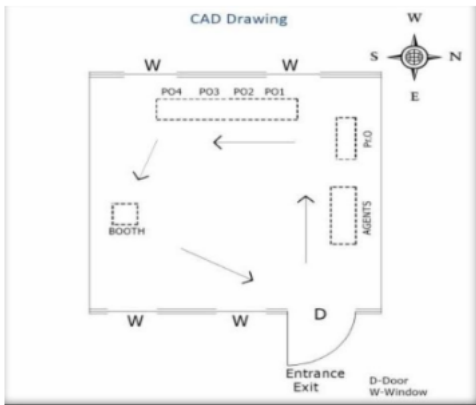

Google Map View

Polling Station Building Front View

Polling Station Front View

Cad View

Key MAP View

1 பெயர் : கற்பகம் கணவர் பெயர்: வினோத் வீட்டு எண் : 0 வயது : 32 பாலினம் : பெண்	SGB2009710 Photo is available	2 பெயர் : ராகுல் தந்தை பெயர்: ஜோதிபாசு வீட்டு எண் : 0 வயது : 25 பாலினம் : ஆண்	SGB2009793 Photo is available	3 பெயர் : ரஞ்சிதா தந்தை பெயர்: சுரேஷ் வீட்டு எண் : 0 வயது : 23 பாலினம் : பெண்	SGB2146439 Photo is available
4 பெயர் : ரம்யா தந்தை பெயர்: சுரேஷ் வீட்டு எண் : 0 வயது : 23 பாலினம் : பெண்	SGB2146421 Photo is available	5 பெயர் : இளம்பருதி தந்தை பெயர்: ரெங்கநாதன் வீட்டு எண் : 1 வயது : 33 பாலினம் : ஆண்	SGB0307306 Photo is available	6 பெயர் : ஜோதிகா தந்தை பெயர்: ஜோதிபால் வீட்டு எண் : 1 வயது : 24 பாலினம் : பெண்	SGB2146447 Photo is available
7 பெயர் : பிரவீணா தந்தை பெயர்: குணசேகரன் வீட்டு எண் : 1-20c வயது : 31 பாலினம் : பெண்	SGB0898494 Photo is available	8 பெயர் : தமிழ் குடிமகன் தந்தை பெயர்: குணசேகரன் வீட்டு எண் : 1-20C வயது : 28 பாலினம் : ஆண்	SGB0898478 Photo is available	9 பெயர் : பிரியதர்ஷினி தந்தை பெயர்: கணேசன் வீட்டு எண் : 1-24 வயது : 21 பாலினம் : பெண்	SGB2467421 Photo is available
10 பெயர் : ஜெயபுரி தந்தை பெயர்: சிவகுமார் வீட்டு எண் : 1/27க்யூ வயது : 24 பாலினம் : பெண்	SGB2042406 Photo is available	11 பெயர் : விஜி தந்தை பெயர்: கோவிந்தராசு வீட்டு எண் : 1-29 வயது : 33 பாலினம் : பெண்	SGB1061753 Photo is available	12 பெயர் : சக்திவேல் தந்தை பெயர்: ரவிசந்திரன் வீட்டு எண் : 1-29 வயது : 31 பாலினம் : ஆண்	SGB0898304 Photo is available
13 பெயர் : செல்வபாரதி தந்தை பெயர்: ரவிசந்திரன் வீட்டு எண் : 1-29 எர் வயது : 22 பாலினம் : ஆண்	SGB2238285 Photo is available	14 பெயர் : செல்வம் தந்தை பெயர்: செல்வராஜ் வீட்டு எண் : 1-36A வயது : 45 பாலினம் : ஆண்	BLW2737831 Photo is available	15 பெயர் : சுசீலா கணவர் பெயர்: உத்திராபதி வீட்டு எண் : 1-72A வயது : 45 பாலினம் : பெண்	BLW2737823 Photo is available
16 பெயர் : லெட்சுமணன் தந்தை பெயர்: கோவிந்தசாமி வீட்டு எண் : 1-72A வயது : 43 பாலினம் : ஆண்	BLW2737765 Photo is available	17 பெயர் : சசிரேகா தந்தை பெயர்: திருச்செல்வம் வீட்டு எண் : 1-86 வயது : 36 பாலினம் : பெண்	SGB0898502 Photo is available	18 பெயர் : கவிதா கணவர் பெயர்: சங்கர் வீட்டு எண் : 1-87 வயது : 51 பாலினம் : பெண்	BLW2737864 Photo is available
19 பெயர் : ஜீவரேகா தந்தை பெயர்: பாரதிராஜா வீட்டு எண் : 1-125 வயது : 40 பாலினம் : பெண்	SGB0898429 Photo is available	20 பெயர் : சுருண்பாண்டியன் தந்தை பெயர்: பாலகிருஷ்ணன் வீட்டு எண் : 1-125b வயது : 31 பாலினம் : ஆண்	SGB0898452 Photo is available	21 பெயர் : அஜித்குமார் தந்தை பெயர்: பாலகிருஷ்ணன் வீட்டு எண் : 1-125b வயது : 28 பாலினம் : ஆண்	SGB0898445 Photo is available
22 பெயர் : செளந்தர்யா தந்தை பெயர்: வெங்கடாசலம் வீட்டு எண் : 1/161 வயது : 25 பாலினம் : பெண்	SGB2009538 Photo is available	23 பெயர் : அஞ்சான் தந்தை பெயர்: அழகப்பன் வீட்டு எண் : 1-165 வயது : 85 பாலினம் : ஆண்	SGB1451996 Photo is available	24 பெயர் : கல்யாணி கணவர் பெயர்: உத்திராபதி வீட்டு எண் : 1/200 வயது : 81 பாலினம் : பெண்	SGB2140499 Photo is available
25 பெயர் : ஜெயசீலன் தாயின் பெயர்: கண்ணகி வீட்டு எண் : 1/200 வயது : 24 பாலினம் : ஆண்	SGB2042471 Photo is available	26 பெயர் : துளசியம்மாள் கணவர் பெயர்: ராமையன் வீட்டு எண் : 1-203 வயது : 73 பாலினம் : பெண்	SGB1452002 Photo is available	27 பெயர் : சரோசா கணவர் பெயர்: ராமையன் வீட்டு எண் : 1-203 வயது : 70 பாலினம் : பெண்	SGB1452010 Photo is available
28 பெயர் : ராஜீ தந்தை பெயர்: ராமையன் வீட்டு எண் : 1-203 வயது : 43 பாலினம் : ஆண்	BLW2309342 Photo is available	29 பெயர் : சிவக்குமார் தந்தை பெயர்: ராமையன் வீட்டு எண் : 1-204 வயது : 50 பாலினம் : ஆண்	SGB1452028 Photo is available	30 பெயர் : ஜெயா கணவர் பெயர்: சிவகுமார் வீட்டு எண் : 1-204 வயது : 45 பாலினம் : பெண்	BLW2307346 Photo is available