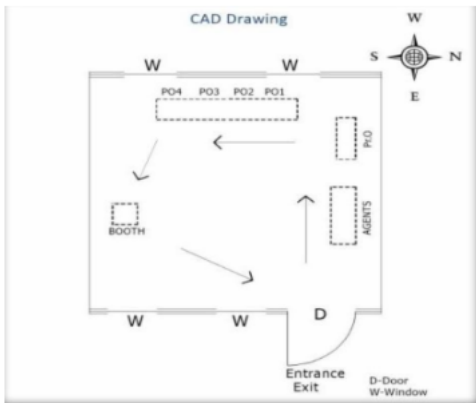

Google Map View

Polling Station Building Front View

Polling Station Front View

Cad View

Key MAP View

1 பெயர் : சசிலா கணவர் பெயர்: பாலு வீட்டு எண் : 0 வயது : 58 பாலினம் : பெண்	SGB2009660 Photo is available	2 பெயர் : ஆனந்தி கணவர் பெயர்: கோவிந்தராசு வீட்டு எண் : 1 வயது : 45 பாலினம் : பெண்	SGB0090050 Photo is available	3 பெயர் : ஜீலி கணவர் பெயர்: ஜீவா வீட்டு எண் : 1 வயது : 38 பாலினம் : பெண்	SGB0307272 Photo is available
4 பெயர் : பிரபாகரன் தந்தை பெயர்: செல்வராஜ் வீட்டு எண் : 1 வயது : 36 பாலினம் : ஆண்	SGB0240713 Photo is available	5 பெயர் : உதயகுமார் தந்தை பெயர்: செல்வராஜ் வீட்டு எண் : 1 வயது : 33 பாலினம் : ஆண்	SGB0307330 Photo is available	6 பெயர் : விஜயரெத்தினம் தந்தை பெயர்: ரெங்கையன் வீட்டு எண் : 1-28 வயது : 30 பாலினம் : பெண்	SGB1061696 Photo is available
7 பெயர் : ராஜி தந்தை பெயர்: முனுசாமி வீட்டு எண் : 1/136 வயது : 48 பாலினம் : ஆண்	SGB2138832 Photo is available	8 பெயர் : செல்வி கணவர் பெயர்: கோவிந்தராசு வீட்டு எண் : 2-1 வயது : 59 பாலினம் : பெண்	BLW2307676 Photo is available	9 பெயர் : சம்பத் தந்தை பெயர்: கோதண்டபாணி வீட்டு எண் : 2-2 வயது : 47 பாலினம் : ஆண்	SGB1453372 Photo is available
10 பெயர் : பன்னீர்செல்வம் தந்தை பெயர்: துரை வீட்டு எண் : 2-5 வயது : 58 பாலினம் : ஆண்	SGB1453380 Photo is available	11 பெயர் : ஜெயஷீலா கணவர் பெயர்: பன்னீர்செல்வம் வீட்டு எண் : 2-5 வயது : 49 பாலினம் : பெண்	SGB1453398 Photo is available	12 பெயர் : அருண் தந்தை பெயர்: பன்னீர் செல்வம் வீட்டு எண் : 2-5 வயது : 31 பாலினம் : ஆண்	SGB0570630 Photo is available
13 பெயர் : செல்லம்மாள் கணவர் பெயர்: துரை வீட்டு எண் : 2-8 வயது : 70 பாலினம் : பெண்	BLW4874269 Photo is available	14 பெயர் : செல்வமணி தந்தை பெயர்: துரை வீட்டு எண் : 2-8 வயது : 44 பாலினம் : ஆண்	BLW1337666 Photo is available	15 பெயர் : தங்கையன் தந்தை பெயர்: கதிர்வேலு வீட்டு எண் : 2-9 வயது : 66 பாலினம் : ஆண்	SGB1453406 Photo is available
16 பெயர் : சாரதா கணவர் பெயர்: தங்கையன் வீட்டு எண் : 2-9 வயது : 62 பாலினம் : பெண்	BLW2307163 Photo is available	17 பெயர் : மகேஸ்வரன் தந்தை பெயர்: கோவிந்தராஜ் வீட்டு எண் : 2-9 வயது : 47 பாலினம் : ஆண்	SGB0307405 Photo is available	18 பெயர் : கலைவாணன் தந்தை பெயர்: கோவிந்தராஜ் வீட்டு எண் : 2-9 வயது : 38 பாலினம் : ஆண்	SGB0307397 Photo is available
19 பெயர் : மாரியப்பன் தந்தை பெயர்: கண்ணையன் வீட்டு எண் : 2-10 வயது : 54 பாலினம் : ஆண்	SGB1453414 Photo is available	20 பெயர் : கண்ணையன் தந்தை பெயர்: கிட்டு வீட்டு எண் : 2-11 வயது : 80 பாலினம் : ஆண்	SGB1453422 Photo is available	21 பெயர் : சின்னபொண்ணு கணவர் பெயர்: கண்ணையன் வீட்டு எண் : 2-12 வயது : 75 பாலினம் : பெண்	SGB1453430 Photo is available
22 பெயர் : கல்யாணசுந்தரம் தந்தை பெயர்: சீனிவாசன் வீட்டு எண் : 2-12 வயது : 54 பாலினம் : ஆண்	SGB1453448 Photo is available	23 பெயர் : ஷீலா கணவர் பெயர்: கல்யாணசுந்தரம் வீட்டு எண் : 2-13 வயது : 46 பாலினம் : பெண்	BLW1337542 Photo is available	24 பெயர் : ராஜேஸ்வரி தந்தை பெயர்: ஜெயராஜ் வீட்டு எண் : 2-14 வயது : 37 பாலினம் : பெண்	SGB0375428 Photo is available
25 பெயர் : சீதா கணவர் பெயர்: செயராஜ் வீட்டு எண் : 2-15 வயது : 58 பாலினம் : பெண்	BLW1024967 Photo is available	26 பெயர் : ஜெயராஜ் தந்தை பெயர்: சங்கிலி வீட்டு எண் : 2-16 வயது : 62 பாலினம் : ஆண்	SGB1453455 Photo is available	27 பெயர் : வைரம் கணவர் பெயர்: சண்முகசுந்தரம் வீட்டு எண் : 2-18 வயது : 77 பாலினம் : பெண்	SGB1453463 Photo is available
28 பெயர் : முருகானந்தம் தந்தை பெயர்: சண்முகசுந்தரம் வீட்டு எண் : 2-18 வயது : 56 பாலினம் : ஆண்	SGB1453471 Photo is available	29 பெயர் : பொற்கொடி கணவர் பெயர்: முருகானந்தம் வீட்டு எண் : 2-18 வயது : 47 பாலினம் : பெண்	BLW2307569 Photo is available	30 பெயர் : சுபஸ்ரீ கார்த்திகேயன் தந்தை பெயர்: கார்த்திகேயன் செல்வராஜ் வீட்டு எண் : 2/21எஃப்.வடக்குவெளி வயது : 20 பாலினம் : பெண்	SGB2522811 Photo is available