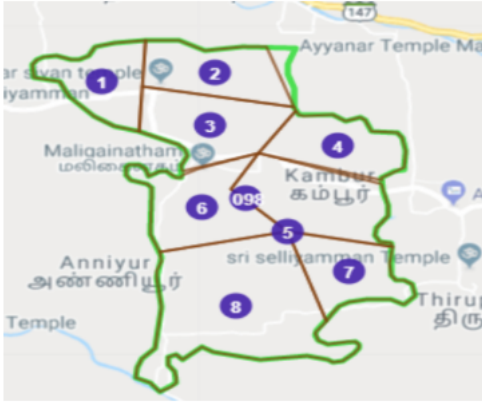

**3. வாக்குச் சாவடியின் விவரங்கள்**

<p><b>வாக்குச் சாவடியின் எண் மற்றும் பெயர் :</b></p> <p>113 - ஊராட்சி ஒன்றிய துவக்கப்பள்ளி திருப்பாம்புரம், தெற்குப்புற ஒட்டுக்கட்டிடம்</p> <p><b>வாக்குச் சாவடியின் முகவரி :</b></p> <p>ஊராட்சி ஒன்றிய துவக்கப்பள்ளி திருப்பாம்புரம், தெற்குப்புற ஒட்டுக்கட்டிடம்</p>	<p style="text-align: center;"><b>வாக்குச் சாவடியின் வகைப்பாடு (ஆண்/பெண்/பொது)</b></p>	<p style="text-align: center;">பொது</p>
	<b>துணை வாக்குச் சாவடிகளின் எண்ணிக்கை :</b>	0

**4. வாக்காளர்களின் எண்ணிக்கை**

தொடங்கும் வரிசை எண்	முடியும் வரிசை எண்.	நிகர வாக்காளர்களின் எண்ணிக்கை			
		ஆண்	பெண்	மூன்றாம் பாலினம்	மொத்தம்
1	880	441	427	0	868

கையொப்பம்

Nazri Naksha

Google Map View

Polling Station Building Front View