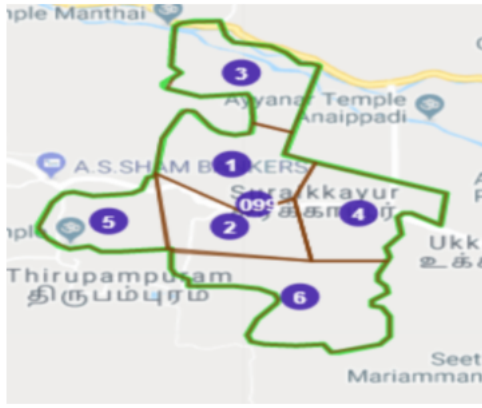

Nazri Naksha