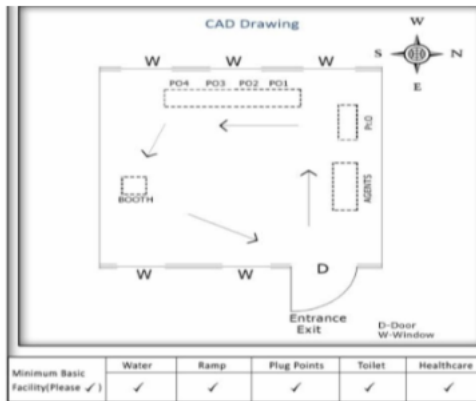

Google Map View

Polling Station Building Front View

Polling Station Front View

Cad View

Key MAP View

1 பெயர் : பபிதா மேரி கணவர் பெயர் : அபிரகாம் வீட்டு எண் : 1 வயது : 45 பாலினம் : பெண் Photo is available	2 பெயர் : சேகர் தந்தை பெயர் : மோசஸ் வீட்டு எண் : 1 வயது : 35 பாலினம் : ஆண் Photo is available	3 பெயர் : மரிய பிரதீபா தந்தை பெயர் : இருதயராஜ் வீட்டு எண் : 1 வயது : 31 பாலினம் : பெண் Photo is available
4 பெயர் : ஆனஸ்ட்ராஜ் தந்தை பெயர் : செல்வராஜ் வீட்டு எண் : 1 வயது : 30 பாலினம் : ஆண் Photo is available	5 பெயர் : சகிலா தந்தை பெயர் : தேவராஜ் வீட்டு எண் : 1 வயது : 29 பாலினம் : பெண் Photo is available	6 பெயர் : கோகுல்ராஜ் தந்தை பெயர் : பிரவேந்திரன் வீட்டு எண் : 1 வயது : 28 பாலினம் : ஆண் Photo is available
7 பெயர் : சுசரிதா சுகிர்தாமணி தந்தை பெயர் : வினசென்ட் சகாயராஜ் வீட்டு எண் : 1 வயது : 28 பாலினம் : பெண் Photo is available	8 பெயர் : ரம்ஜேஸ் தந்தை பெயர் : ஆரோக்கியதாஸ் வீட்டு எண் : 1 வயது : 28 பாலினம் : ஆண் Photo is available	9 பெயர் : அரவிந்த் தந்தை பெயர் : ஆர்லோ வீட்டு எண் : 1 வயது : 19 பாலினம் : ஆண் Photo is available
10 பெயர் : ஆனந்த் த தந்தை பெயர் : தனவேலு உ வீட்டு எண் : 1/17/2 வயது : 21 பாலினம் : ஆண் Photo is available	#2 11 பெயர் : சுஜீதா ஞானபிரகாசம் தந்தை பெயர் : ஞானபிரகாசம் வீட்டு எண் : 1-19 வயது : 38 பாலினம் : பெண் Photo is available	12 பெயர் : ராஜாத்தி கணவர் பெயர் : ராபர்ட் பிரபு வீட்டு எண் : 1/20 வயது : 43 பாலினம் : பெண் Photo is available
13 பெயர் : செந்தமிழன் தந்தை பெயர் : கஸ்பர்ராஜா வீட்டு எண் : 1-22A வயது : 31 பாலினம் : ஆண் Photo is available	14 பெயர் : சஞ்சய் தந்தை பெயர் : கஸ்பர்ராஜா வீட்டு எண் : 1-22ஏ வயது : 21 பாலினம் : ஆண் Photo is available	15 பெயர் : செல்லம் கணவர் பெயர் : முருகன் வீட்டு எண் : 1/43 வயது : 39 பாலினம் : பெண் Photo is available
16 பெயர் : ஆஷிகா தந்தை பெயர் : திவ்யநாதன் வீட்டு எண் : 1/119 வயது : 22 பாலினம் : பெண் Photo is available	17 பெயர் : பூஷ்பராஜ் தாயின் பெயர் : மரியம்மாள் வீட்டு எண் : 1-122 வயது : 43 பாலினம் : ஆண் Photo is available	18 பெயர் : ஜெயகீதா தந்தை பெயர் : ஆரோக்கியசாமி வீட்டு எண் : 1-122 வயது : 35 பாலினம் : பெண் Photo is available
19 பெயர் : ஸ்டெல்லா தந்தை பெயர் : ஆரோக்கியராஜ் வீட்டு எண் : 1-126A வயது : 37 பாலினம் : பெண் Photo is available	20 பெயர் : கனகா நா கணவர் பெயர் : நாராயணன் ரா வீட்டு எண் : 1/128 வயது : 36 பாலினம் : பெண் Photo is available	21 பெயர் : தினேஷ் தந்தை பெயர் : வெங்கடாசலம் வீட்டு எண் : 1-161 வயது : 21 பாலினம் : ஆண் Photo is available
22 பெயர் : பிரகாசமேரி கணவர் பெயர் : சேவியர் வீட்டு எண் : 1-164 வயது : 64 பாலினம் : பெண் Photo is available	23 பெயர் : ரோக்கில் கணவர் பெயர் : சத்யராஜ் வீட்டு எண் : 1/164ஏ வயது : 36 பாலினம் : பெண் Photo is available	24 பெயர் : பாஸ்டின் தந்தை பெயர் : அருள்தாஸ் வீட்டு எண் : 1-165 வயது : 58 பாலினம் : ஆண் Photo is available
25 பெயர் : விக்டோரியாமேரி கணவர் பெயர் : பாஸ்டின் வீட்டு எண் : 1-165 வயது : 53 பாலினம் : பெண் Photo is available	26 பெயர் : பிரவீன்குமார் தந்தை பெயர் : பாஸ்டின் வீட்டு எண் : 1-165 வயது : 32 பாலினம் : ஆண் Photo is available	27 பெயர் : மல்கியோர்ராஜ் தந்தை பெயர் : அமுல்நாதன் வீட்டு எண் : 1-166 வயது : 56 பாலினம் : ஆண் Photo is available
28 பெயர் : புளோராபேர் கணவர் பெயர் : மில்லியோர்ராஜ் வீட்டு எண் : 1-166 வயது : 53 பாலினம் : பெண் Photo is available	29 பெயர் : லூர்துசாமி தந்தை பெயர் : அமுல்நாதன் வீட்டு எண் : 1-167 வயது : 51 பாலினம் : ஆண் Photo is available	30 பெயர் : ஆரோக்கியமேரி கணவர் பெயர் : லூர்துசாமி வீட்டு எண் : 1-167 வயது : 47 பாலினம் : பெண் Photo is available