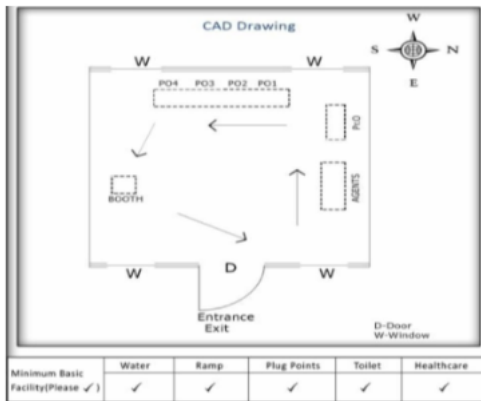

Google Map View

Polling Station Building Front View

Polling Station Front View

Cad View

Key MAP View

1	SGB2042836	பெயர் : வெங்கடேஷ் தந்தை பெயர்: மதேஷ் வீட்டு எண் : 1/43 வயது : 24 பாலினம் : ஆண்	Photo is available	2	SGB0507517	பெயர் : சத்யா கணவர் பெயர்: வெங்கடேசன் வீட்டு எண் : 1/132 வயது : 33 பாலினம் : பெண்	Photo is available	3	SGB0897447	பெயர் : செந்தில் தந்தை பெயர்: முருகையன் வீட்டு எண் : 2 வயது : 43 பாலினம் : ஆண்	Photo is available
4	SGB0897488	பெயர் : இலக்கியா கணவர் பெயர்: பூமிநாதன் வீட்டு எண் : 2 வயது : 34 பாலினம் : பெண்	Photo is available	5	SGB0897439	பெயர் : சிலம்பரசன் தந்தை பெயர்: ரவி வீட்டு எண் : 2 வயது : 33 பாலினம் : ஆண்	Photo is available	6	SGB0897462	பெயர் : ஆனந்தவள்ளி கணவர் பெயர்: காந்திமோகன் வீட்டு எண் : 2 வயது : 32 பாலினம் : பெண்	Photo is available
7	SGB2386852	பெயர் : அபிநேஷ் தந்தை பெயர்: கணேஷ் வீட்டு எண் : 2 வயது : 20 பாலினம் : ஆண்	Photo is available	8	SGB2437929	பெயர் : வீரமணி ர தந்தை பெயர்: ரவிச்சந்திரன் வீட்டு எண் : 2-30 வயது : 22 பாலினம் : ஆண்	Photo is available	9	BLW2317055	பெயர் : சந்திரசேகரன் தந்தை பெயர்: கந்தசாமி வீட்டு எண் : 2-34 வயது : 54 பாலினம் : ஆண்	Photo is available
10	BLW2317014	பெயர் : ராஜா தந்தை பெயர்: அய்யாக்கண்ணு வீட்டு எண் : 2-34 வயது : 43 பாலினம் : ஆண்	Photo is available	11	SGB1448661	பெயர் : அர்ச்சுனன் தந்தை பெயர்: ஆனைமுத்து வீட்டு எண் : 2-35 வயது : 54 பாலினம் : ஆண்	Photo is available	12	SGB1448679	பெயர் : கணேசன் தந்தை பெயர்: ஆனைமுத்து வீட்டு எண் : 2-35 வயது : 49 பாலினம் : ஆண்	Photo is available
13	BLW4956157	பெயர் : இந்திரா கணவர் பெயர்: அர்ச்சுனன் வீட்டு எண் : 2-35 வயது : 49 பாலினம் : பெண்	Photo is available	14	SGB1448687	பெயர் : கன்னியம்மாள் கணவர் பெயர்: கணேசன் வீட்டு எண் : 2-35 வயது : 48 பாலினம் : பெண்	Photo is available	15	SGB2173904	பெயர் : அபிநயா தந்தை பெயர்: கணேசன் வீட்டு எண் : 2/35 வயது : 23 பாலினம் : பெண்	Photo is available
16	SGB1448695	பெயர் : அய்யாக்கண்ணு தந்தை பெயர்: மருதன் வீட்டு எண் : 2-37 வயது : 80 பாலினம் : ஆண்	Photo is available	17	SGB1448703	பெயர் : மல்லிகா கணவர் பெயர்: அய்யாக்கண்ணு வீட்டு எண் : 2-37 வயது : 62 பாலினம் : பெண்	Photo is available	18	SGB1448711	பெயர் : வீராச்சாமி தந்தை பெயர்: மருதன் வீட்டு எண் : 2-38 வயது : 78 பாலினம் : ஆண்	Photo is available
19	SGB1448729	பெயர் : பிச்சையம்மாள் கணவர் பெயர்: வீராச்சாமி வீட்டு எண் : 2-38 வயது : 72 பாலினம் : பெண்	Photo is available	20	BLW2738326	பெயர் : பாக்கியலெட்சுமி தந்தை பெயர்: வீராச்சாமி வீட்டு எண் : 2-38 வயது : 43 பாலினம் : பெண்	Photo is available	21	SGB2173870	பெயர் : சசிகலா தந்தை பெயர்: சங்கர் வீட்டு எண் : 2/38 வயது : 24 பாலினம் : பெண்	Photo is available
22	SGB2234565	பெயர் : சவிதா தந்தை பெயர்: சங்கர் வீட்டு எண் : 2/38 ஏ வயது : 23 பாலினம் : பெண்	Photo is available	23	SGB1448737	பெயர் : அம்பிகா கணவர் பெயர்: கலியமூர்த்தி வீட்டு எண் : 2-39 வயது : 56 பாலினம் : பெண்	Photo is available	24	BLW2738284	பெயர் : தியாகராஜன் தந்தை பெயர்: கலியமூர்த்தி வீட்டு எண் : 2-39 வயது : 40 பாலினம் : ஆண்	Photo is available
25	SGB1448752	பெயர் : கோபால் தந்தை பெயர்: பெருமாள் வீட்டு எண் : 2-41 வயது : 75 பாலினம் : ஆண்	Photo is available	26	SGB1448760	பெயர் : சகுந்தலா கணவர் பெயர்: கோபால் வீட்டு எண் : 2-41 வயது : 69 பாலினம் : பெண்	Photo is available	27	SGB1448778	பெயர் : மாரியப்பன் தந்தை பெயர்: கோபால் வீட்டு எண் : 2-41 வயது : 49 பாலினம் : ஆண்	Photo is available
28	BLW2316206	பெயர் : பானுமதி கணவர் பெயர்: மாரியப்பன் வீட்டு எண் : 2-41 வயது : 45 பாலினம் : பெண்	Photo is available	29	BLW5090550	பெயர் : சந்தாணம் தந்தை பெயர்: கோபால் வீட்டு எண் : 2-41 வயது : 41 பாலினம் : ஆண்	Photo is available	30	SGB2174126	பெயர் : கார்த்திகா தந்தை பெயர்: மாரியப்பன் வீட்டு எண் : 2/41-பீ வயது : 23 பாலினம் : பெண்	Photo is available