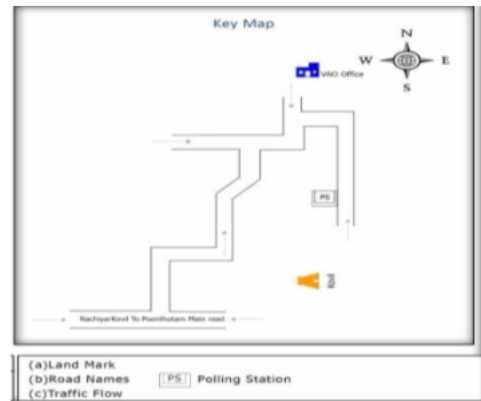

Google Map View

Polling Station Building Front View

Polling Station Front View

Cad View

Key MAP View

1	SGB2042836	பெயர் : வெங்கடேஷ் தந்தை பெயர்: மதேஷ் வீட்டு எண் : 1/43 வயது : 24 பாலினம் : ஆண்	Photo is available	2	SGB0507517	பெயர் : சத்யா கணவர் பெயர்: வெங்கடேசன் வீட்டு எண் : 1/132 வயது : 33 பாலினம் : பெண்	Photo is available	3	SGB0897447	பெயர் : செந்தில் தந்தை பெயர்: முருகையன் வீட்டு எண் : 2 வயது : 43 பாலினம் : ஆண்	Photo is available
4	SGB0897488	பெயர் : இலக்கியா கணவர் பெயர்: பூமிநாதன் வீட்டு எண் : 2 வயது : 34 பாலினம் : பெண்	Photo is available	5	SGB0897439	பெயர் : சிலம்பரசன் தந்தை பெயர்: ரவி வீட்டு எண் : 2 வயது : 33 பாலினம் : ஆண்	Photo is available	6	SGB0897462	பெயர் : ஆனந்தவள்ளி கணவர் பெயர்: காந்திமோகன் வீட்டு எண் : 2 வயது : 32 பாலினம் : பெண்	Photo is available
7	SGB2386852	பெயர் : அபிநேஷ் தந்தை பெயர்: கணேஷ் வீட்டு எண் : 2 வயது : 20 பாலினம் : ஆண்	Photo is available	8	SGB2437929	பெயர் : வீரமணி ர தந்தை பெயர்: ரவிச்சந்திரன் வீட்டு எண் : 2-30 வயது : 22 பாலினம் : ஆண்	Photo is available	9	BLW2317055	பெயர் : சந்திரசேகரன் தந்தை பெயர்: கந்தசாமி வீட்டு எண் : 2-34 வயது : 54 பாலினம் : ஆண்	Photo is available
10	BLW2317014	பெயர் : ராஜா தந்தை பெயர்: அய்யாக்கண்ணு வீட்டு எண் : 2-34 வயது : 43 பாலினம் : ஆண்	Photo is available	11	SGB1448661	பெயர் : அர்ச்சுனன் தந்தை பெயர்: ஆனைமுத்து வீட்டு எண் : 2-35 வயது : 54 பாலினம் : ஆண்	Photo is available	12	SGB1448679	பெயர் : கணேசன் தந்தை பெயர்: ஆனைமுத்து வீட்டு எண் : 2-35 வயது : 49 பாலினம் : ஆண்	Photo is available
13	BLW4956157	பெயர் : இந்திரா கணவர் பெயர்: அர்ச்சுனன் வீட்டு எண் : 2-35 வயது : 49 பாலினம் : பெண்	Photo is available	14	SGB1448687	பெயர் : கன்னியம்மாள் கணவர் பெயர்: கணேசன் வீட்டு எண் : 2-35 வயது : 48 பாலினம் : பெண்	Photo is available	15	SGB2173904	பெயர் : அபிநயா தந்தை பெயர்: கணேசன் வீட்டு எண் : 2/35 வயது : 23 பாலினம் : பெண்	Photo is available
16	SGB1448695	பெயர் : அய்யாக்கண்ணு தந்தை பெயர்: மருதன் வீட்டு எண் : 2-37 வயது : 80 பாலினம் : ஆண்	Photo is available	17	SGB1448703	பெயர் : மல்லிகா கணவர் பெயர்: அய்யாக்கண்ணு வீட்டு எண் : 2-37 வயது : 62 பாலினம் : பெண்	Photo is available	18	SGB1448711	பெயர் : வீராச்சாமி தந்தை பெயர்: மருதன் வீட்டு எண் : 2-38 வயது : 78 பாலினம் : ஆண்	Photo is available
19	SGB1448729	பெயர் : பிச்சையம்மாள் கணவர் பெயர்: வீராச்சாமி வீட்டு எண் : 2-38 வயது : 72 பாலினம் : பெண்	Photo is available	20	BLW2738326	பெயர் : பாக்கியலெட்சுமி தந்தை பெயர்: வீராச்சாமி வீட்டு எண் : 2-38 வயது : 43 பாலினம் : பெண்	Photo is available	21	SGB2173870	பெயர் : சசிகலா தந்தை பெயர்: சங்கர் வீட்டு எண் : 2/38 வயது : 24 பாலினம் : பெண்	Photo is available
22	SGB2234565	பெயர் : சவிதா தந்தை பெயர்: சங்கர் வீட்டு எண் : 2/38 ஏ வயது : 23 பாலினம் : பெண்	Photo is available	23	SGB1448737	பெயர் : அம்பிகா கணவர் பெயர்: கலியமூர்த்தி வீட்டு எண் : 2-39 வயது : 56 பாலினம் : பெண்	Photo is available	24	BLW2738284	பெயர் : தியாகராஜன் தந்தை பெயர்: கலியமூர்த்தி வீட்டு எண் : 2-39 வயது : 40 பாலினம் : ஆண்	Photo is available
25	SGB1448752	பெயர் : கோபால் தந்தை பெயர்: பெருமாள் வீட்டு எண் : 2-41 வயது : 75 பாலினம் : ஆண்	Photo is available	26	SGB1448760	பெயர் : சகுந்தலா கணவர் பெயர்: கோபால் வீட்டு எண் : 2-41 வயது : 69 பாலினம் : பெண்	Photo is available	27	SGB1448778	பெயர் : மாரியப்பன் தந்தை பெயர்: கோபால் வீட்டு எண் : 2-41 வயது : 49 பாலினம் : ஆண்	Photo is available
28	BLW2316206	பெயர் : பானுமதி கணவர் பெயர்: மாரியப்பன் வீட்டு எண் : 2-41 வயது : 45 பாலினம் : பெண்	Photo is available	29	BLW5090550	பெயர் : சந்தாணம் தந்தை பெயர்: கோபால் வீட்டு எண் : 2-41 வயது : 41 பாலினம் : ஆண்	Photo is available	30	SGB2174126	பெயர் : கார்த்திகா தந்தை பெயர்: மாரியப்பன் வீட்டு எண் : 2/41-பீ வயது : 23 பாலினம் : பெண்	Photo is available