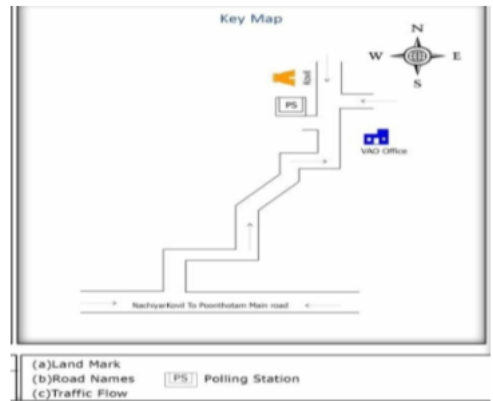

Nazri Naksha

Google Map View

Polling Station Building Front View

Polling Station Front View

Cad View

Key MAP View

1 பெயர் : தினேஷ் தந்தை பெயர்: கணேசன் வீட்டு எண் : 1-30 வயது : 22 பாலினம் : ஆண்	SGB2238186 Photo is available	2 பெயர் : மணிகண்டன் தந்தை பெயர்: சாமிநாதன் வீட்டு எண் : 1-41 வயது : 24 பாலினம் : ஆண்	SGB2117513 Photo is available	3 பெயர் : மகேஸ்வரி தந்தை பெயர்: பாண்டியன் வீட்டு எண் : 1/42 வயது : 22 பாலினம் : பெண்	SGB2312866 Photo is available
4 பெயர் : மாரியப்பன் தந்தை பெயர்: கலிமுத்து வீட்டு எண் : 1-43 வயது : 48 பாலினம் : ஆண்	SGB2222065 Photo is available	5 பெயர் : வினிதா கணவர் பெயர்: வெங்கடேசன் வீட்டு எண் : 1/43 வயது : 28 பாலினம் : பெண்	SGB2189645 Photo is available	6 பெயர் : ரேவதி கணவர் பெயர்: மாரியப்பன் வீட்டு எண் : 1-43-1 வயது : 42 பாலினம் : பெண்	SGB2117679 Photo is available
7 பெயர் : ராஜேஷ்வரி தந்தை பெயர்: கிருஷ்ணன் வீட்டு எண் : 1-45 வயது : 27 பாலினம் : பெண்	SGB0991935 Photo is available	8 பெயர் : பிரியா தந்தை பெயர்: பாண்டியன் வீட்டு எண் : 1/45 வயது : 25 பாலினம் : பெண்	SGB2189439 Photo is available	9 பெயர் : சங்கர் தந்தை பெயர்: பெருமாள் வீட்டு எண் : 1-46 வயது : 53 பாலினம் : ஆண்	SGB0023051 Photo is available
10 பெயர் : ராஜம் கணவர் பெயர்: சங்கர் வீட்டு எண் : 1-46 வயது : 49 பாலினம் : பெண்	BLW5040514 Photo is available	11 பெயர் : ஆர்த்தி தந்தை பெயர்: செல்வம் வீட்டு எண் : 1-47 வயது : 22 பாலினம் : பெண்	SGB2238228 Photo is available	12 பெயர் : பவுணம்பாள் கணவர் பெயர்: கிருஷ்ணமூர்த்தி வீட்டு எண் : 1-48 வயது : 68 பாலினம் : பெண்	SGB1536853 Photo is available
13 பெயர் : மாரிமுத்து தந்தை பெயர்: கிருஷ்ணமூர்த்தி வீட்டு எண் : 1-48 வயது : 48 பாலினம் : ஆண்	SGB1536861 Photo is available	14 பெயர் : பாண்டியன் தந்தை பெயர்: சாரங்கபாளி வீட்டு எண் : 1-49 வயது : 55 பாலினம் : ஆண்	SGB1536879 Photo is available	15 பெயர் : மீனாட்சி கணவர் பெயர்: பாண்டியன் வீட்டு எண் : 1-49 வயது : 51 பாலினம் : பெண்	SGB1536887 Photo is available
16 பெயர் : அலமேலு கணவர் பெயர்: கோதண்டராமன் வீட்டு எண் : 1-50 வயது : 74 பாலினம் : பெண்	SGB1536895 Photo is available	17 பெயர் : செல்வம் தந்தை பெயர்: கோதண்டராமன் வீட்டு எண் : 1-50 வயது : 54 பாலினம் : ஆண்	SGB1536903 Photo is available	18 பெயர் : ரமேஷ் தந்தை பெயர்: கோதண்டராமன் வீட்டு எண் : 1-50 வயது : 48 பாலினம் : ஆண்	BLW5051081 Photo is available
19 பெயர் : மாலதி கணவர் பெயர்: செல்வம் வீட்டு எண் : 1-50 வயது : 46 பாலினம் : பெண்	BLW2315752 Photo is available	20 பெயர் : வேம்பு கணவர் பெயர்: கலியபெருமாள் வீட்டு எண் : 1-51 வயது : 65 பாலினம் : பெண்	SGB1536911 Photo is available	21 பெயர் : பரணிதரன் தந்தை பெயர்: முருகையன் வீட்டு எண் : 1-62 வயது : 22 பாலினம் : ஆண்	SGB2238269 Photo is available
22 பெயர் : கருணாநிதி தந்தை பெயர்: ராசாங்கம் வீட்டு எண் : 1-69 வயது : 52 பாலினம் : ஆண்	SGB1536937 Photo is available	23 பெயர் : கண்ணகி கணவர் பெயர்: கருணாநிதி வீட்டு எண் : 1-69 வயது : 50 பாலினம் : பெண்	SGB1536945 Photo is available	24 பெயர் : கிளியம்மாள் கணவர் பெயர்: நாகராசன் வீட்டு எண் : 1-74 வயது : 58 பாலினம் : பெண்	SGB1536952 Photo is available
25 பெயர் : உலகநாதன் தந்தை பெயர்: கதிர்வேல் வீட்டு எண் : 1-75 வயது : 68 பாலினம் : ஆண்	SGB1536960 Photo is available	26 பெயர் : வனமயில் கணவர் பெயர்: உலகநாதன் வீட்டு எண் : 1-75 வயது : 55 பாலினம் : பெண்	SGB1536978 Photo is available	27 பெயர் : பாலு தந்தை பெயர்: ரெங்கசாமி வீட்டு எண் : 1-77 வயது : 65 பாலினம் : ஆண்	SGB1536986 Photo is available
28 பெயர் : சாந்தி கணவர் பெயர்: பாலு வீட்டு எண் : 1-77 வயது : 58 பாலினம் : பெண்	SGB1536994 Photo is available	29 பெயர் : ராஜா குமரி தந்தை பெயர்: நாகராஜன் வீட்டு எண் : 1/77 வயது : 40 பாலினம் : பெண்	SGB1172121 Photo is available	30 பெயர் : சாந்தி தந்தை பெயர்: ஜெயராமன் வீட்டு எண் : 1-128 வயது : 50 பாலினம் : பெண்	SGB2222131 Photo is available