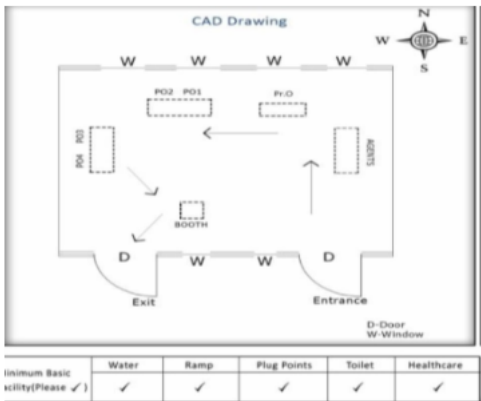

Nazri Naksha

Google Map View

Polling Station Building Front View

Polling Station Front View

Cad View

Key MAP View

1 பெயர் : தினேஷ் தந்தை பெயர்: கணேசன் வீட்டு எண் : 1-30 வயது : 22 பாலினம் : ஆண்	SGB2238186 Photo is available	2 பெயர் : மணிகண்டன் தந்தை பெயர்: சாமிநாதன் வீட்டு எண் : 1-41 வயது : 24 பாலினம் : ஆண்	SGB2117513 Photo is available	3 பெயர் : மகேஸ்வரி தந்தை பெயர்: பாண்டியன் வீட்டு எண் : 1/42 வயது : 22 பாலினம் : பெண்	SGB2312866 Photo is available
4 பெயர் : மாரியப்பன் தந்தை பெயர்: கலிமுத்து வீட்டு எண் : 1-43 வயது : 48 பாலினம் : ஆண்	SGB2222065 Photo is available	5 பெயர் : வினிதா கணவர் பெயர்: வெங்கடேசன் வீட்டு எண் : 1/43 வயது : 28 பாலினம் : பெண்	SGB2189645 Photo is available	6 பெயர் : ரேவதி கணவர் பெயர்: மாரியப்பன் வீட்டு எண் : 1-43-1 வயது : 42 பாலினம் : பெண்	SGB2117679 Photo is available
7 பெயர் : ராஜேஷ்வரி தந்தை பெயர்: கிருஷ்ணன் வீட்டு எண் : 1-45 வயது : 27 பாலினம் : பெண்	SGB0991935 Photo is available	8 பெயர் : பிரியா தந்தை பெயர்: பாண்டியன் வீட்டு எண் : 1/45 வயது : 25 பாலினம் : பெண்	SGB2189439 Photo is available	9 பெயர் : சங்கர் தந்தை பெயர்: பெருமாள் வீட்டு எண் : 1-46 வயது : 53 பாலினம் : ஆண்	SGB0023051 Photo is available
10 பெயர் : ராஜம் கணவர் பெயர்: சங்கர் வீட்டு எண் : 1-46 வயது : 49 பாலினம் : பெண்	BLW5040514 Photo is available	11 பெயர் : ஆர்த்தி தந்தை பெயர்: செல்வம் வீட்டு எண் : 1-47 வயது : 22 பாலினம் : பெண்	SGB2238228 Photo is available	12 பெயர் : பவுணம்பாள் கணவர் பெயர்: கிருஷ்ணமூர்த்தி வீட்டு எண் : 1-48 வயது : 68 பாலினம் : பெண்	SGB1536853 Photo is available
13 பெயர் : மாரிமுத்து தந்தை பெயர்: கிருஷ்ணமூர்த்தி வீட்டு எண் : 1-48 வயது : 48 பாலினம் : ஆண்	SGB1536861 Photo is available	14 பெயர் : பாண்டியன் தந்தை பெயர்: சாரங்கபாளி வீட்டு எண் : 1-49 வயது : 55 பாலினம் : ஆண்	SGB1536879 Photo is available	15 பெயர் : மீனாட்சி கணவர் பெயர்: பாண்டியன் வீட்டு எண் : 1-49 வயது : 51 பாலினம் : பெண்	SGB1536887 Photo is available
16 பெயர் : அலமேலு கணவர் பெயர்: கோதண்டராமன் வீட்டு எண் : 1-50 வயது : 74 பாலினம் : பெண்	SGB1536895 Photo is available	17 பெயர் : செல்வம் தந்தை பெயர்: கோதண்டராமன் வீட்டு எண் : 1-50 வயது : 54 பாலினம் : ஆண்	SGB1536903 Photo is available	18 பெயர் : ரமேஷ் தந்தை பெயர்: கோதண்டராமன் வீட்டு எண் : 1-50 வயது : 48 பாலினம் : ஆண்	BLW5051081 Photo is available
19 பெயர் : மாலதி கணவர் பெயர்: செல்வம் வீட்டு எண் : 1-50 வயது : 46 பாலினம் : பெண்	BLW2315752 Photo is available	20 பெயர் : வேம்பு கணவர் பெயர்: கலியபெருமாள் வீட்டு எண் : 1-51 வயது : 65 பாலினம் : பெண்	SGB1536911 Photo is available	21 பெயர் : பரணிதரன் தந்தை பெயர்: முருகையன் வீட்டு எண் : 1-62 வயது : 22 பாலினம் : ஆண்	SGB2238269 Photo is available
22 பெயர் : கருணாநிதி தந்தை பெயர்: ராசாங்கம் வீட்டு எண் : 1-69 வயது : 52 பாலினம் : ஆண்	SGB1536937 Photo is available	23 பெயர் : கண்ணகி கணவர் பெயர்: கருணாநிதி வீட்டு எண் : 1-69 வயது : 50 பாலினம் : பெண்	SGB1536945 Photo is available	24 பெயர் : கிளியம்மாள் கணவர் பெயர்: நாகராசன் வீட்டு எண் : 1-74 வயது : 58 பாலினம் : பெண்	SGB1536952 Photo is available
25 பெயர் : உலகநாதன் தந்தை பெயர்: கதிர்வேல் வீட்டு எண் : 1-75 வயது : 68 பாலினம் : ஆண்	SGB1536960 Photo is available	26 பெயர் : வனமயில் கணவர் பெயர்: உலகநாதன் வீட்டு எண் : 1-75 வயது : 55 பாலினம் : பெண்	SGB1536978 Photo is available	27 பெயர் : பாலு தந்தை பெயர்: ரெங்கசாமி வீட்டு எண் : 1-77 வயது : 65 பாலினம் : ஆண்	SGB1536986 Photo is available
28 பெயர் : சாந்தி கணவர் பெயர்: பாலு வீட்டு எண் : 1-77 வயது : 58 பாலினம் : பெண்	SGB1536994 Photo is available	29 பெயர் : ராஜா குமரி தந்தை பெயர்: நாகராஜன் வீட்டு எண் : 1/77 வயது : 40 பாலினம் : பெண்	SGB1172121 Photo is available	30 பெயர் : சாந்தி தந்தை பெயர்: ஜெயராமன் வீட்டு எண் : 1-128 வயது : 50 பாலினம் : பெண்	SGB2222131 Photo is available