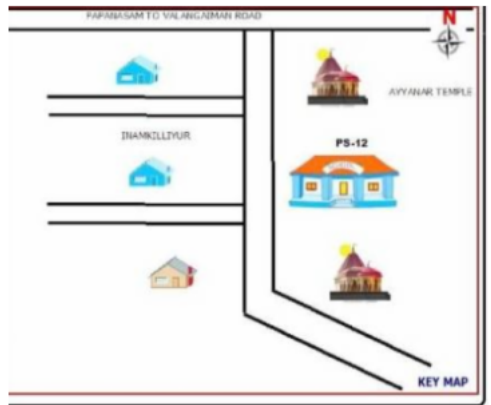

Google Map View

Polling Station Building Front View

Polling Station Front View

Cad View

Key MAP View

1 பெயர் : பிரியா கணவர் பெயர்: முரளி வீட்டு எண் : 0 வயது : 30 பாலினம் : பெண்	SGB2282135 Photo is available	2 பெயர் : சரோஜினி நீலமேகம் தந்தை பெயர்: நீலமேகம் வீட்டு எண் : 1/68 ஏ வயது : 23 பாலினம் : பெண்	SGB2251379 Photo is available	3 பெயர் : ராஜா தந்தை பெயர்: மதியழகன் வீட்டு எண் : 1/183 வயது : 34 பாலினம் : ஆண்	SGB1143841 Photo is available
4 பெயர் : அபிதா தந்தை பெயர்: அய்யனார் வீட்டு எண் : 1/183 வயது : 25 பாலினம் : பெண்	SGB2072049 Photo is available	5 பெயர் : அபினாஷ் தந்தை பெயர்: அய்யனார் வீட்டு எண் : 1/183 வயது : 23 பாலினம் : ஆண்	SGB2271054 Photo is available	6 பெயர் : விஜயலெட்சுமி தந்தை பெயர்: குமார் வீட்டு எண் : 1/195 வயது : 29 பாலினம் : பெண்	SGB1148378 Photo is available
7 பெயர் : விக்கனேஷ் தந்தை பெயர்: குமார் வீட்டு எண் : 1/195 வயது : 25 பாலினம் : ஆண்	SGB1148394 Photo is available	8 பெயர் : திவாகர் தந்தை பெயர்: பாலகிருஷ்ணன் வீட்டு எண் : 1/224 வயது : 28 பாலினம் : ஆண்	SGB1149665 Photo is available	9 பெயர் : பாலகுரு தந்தை பெயர்: முருகானந்தம் வீட்டு எண் : 1/227 வயது : 27 பாலினம் : ஆண்	SGB1143882 Photo is available
10 பெயர் : செல்வா தந்தை பெயர்: சபாபதி வீட்டு எண் : 2 வயது : 27 பாலினம் : பெண்	SGB0978858 Photo is available	11 பெயர் : வினோத் தந்தை பெயர்: ரவிச்சந்திரன் வீட்டு எண் : 2-20 வயது : 35 பாலினம் : ஆண்	SGB0084616 Photo is available	12 பெயர் : சங்கீதா கணவர் பெயர்: அய்யப்பன் வீட்டு எண் : 2-53A வயது : 43 பாலினம் : பெண்	SGB0186171 Photo is available
13 பெயர் : அலமேலு கணவர் பெயர்: கீர்த்திவாசன் வீட்டு எண் : 2-63 வயது : 69 பாலினம் : பெண்	SGB1249994 Photo is available	14 பெயர் : செல்வம் தந்தை பெயர்: கலியபெருமாள் வீட்டு எண் : 2-63 வயது : 57 பாலினம் : ஆண்	SGB1250000 Photo is available	15 பெயர் : ரவிசந்திரன் தந்தை பெயர்: ராஜேந்திரன் வீட்டு எண் : 2/67 வயது : 59 பாலினம் : ஆண்	SGB1150440 Photo is available
16 பெயர் : சிவபாலன் தந்தை பெயர்: ரவிச்சந்திரன் வீட்டு எண் : 2-67 வயது : 29 பாலினம் : ஆண்	SGB0843714 Photo is available	17 பெயர் : வைஜெயந்திமாலா கணவர் பெயர்: மகேஸ்வரன் வீட்டு எண் : 2-68 வயது : 35 பாலினம் : பெண்	SGB1159425 Photo is available	18 பெயர் : இந்துமதி கணவர் பெயர்: சாமிதுரை வீட்டு எண் : 2/70 வயது : 43 பாலினம் : பெண்	SGB2250595 Photo is available
19 பெயர் : பூஜா பூர் தந்தை பெயர்: சாமிதுரை வீட்டு எண் : 2/70 வயது : 20 பாலினம் : பெண்	SGB2425122 Photo is available	20 பெயர் : முத்துமணிகண்டன் தந்தை பெயர்: கோவிந்தராஜன் வீட்டு எண் : 2-71 வயது : 48 பாலினம் : ஆண்	SGB0390880 Photo is available	21 பெயர் : சத்யா கணவர் பெயர்: முத்துமணிகண்டன் வீட்டு எண் : 2-71 வயது : 43 பாலினம் : பெண்	SGB0390872 Photo is available
22 பெயர் : உஷா கணவர் பெயர்: சபாபதி வீட்டு எண் : 2-72 வயது : 56 பாலினம் : பெண்	FFS1004365 Photo is available	23 பெயர் : சித்ரா கணவர் பெயர்: தங்கவேல் வீட்டு எண் : 2-72 வயது : 52 பாலினம் : பெண்	FFS1396332 Photo is available	24 பெயர் : வெண்ணிலா தந்தை பெயர்: சபாபதி வீட்டு எண் : 2-72 வயது : 29 பாலினம் : பெண்	SGB0926659 Photo is available
25 பெயர் : ஜவஹர் தந்தை பெயர்: மலர்மாறன் வீட்டு எண் : 2-73 வயது : 36 பாலினம் : ஆண்	SGB0003004 Photo is available	26 பெயர் : கேசவன் தந்தை பெயர்: ராஜேந்திரன் வீட்டு எண் : 2-73 வயது : 35 பாலினம் : ஆண்	SGB0107623 Photo is available	27 பெயர் : அலமேலு கணவர் பெயர்: சுந்தரப்பா வீட்டு எண் : 2-74 வயது : 36 பாலினம் : பெண்	SGB0002972 Photo is available
28 பெயர் : சக்திவேல் தந்தை பெயர்: புகழேந்தி வீட்டு எண் : 2-76 வயது : 29 பாலினம் : ஆண்	SGB0749176 Photo is available	29 பெயர் : மணி தந்தை பெயர்: நடராஜ் வீட்டு எண் : 2-77 வயது : 62 பாலினம் : ஆண்	FFS1004209 Photo is available	30 பெயர் : வெங்கடேஷ் தந்தை பெயர்: மணி வீட்டு எண் : 2-77 வயது : 28 பாலினம் : ஆண்	SGB0938639 Photo is available