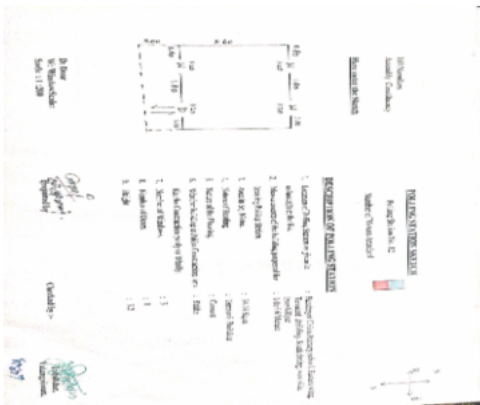

Google Map View

Polling Station Building Front View

Polling Station Front View

Cad View

Key MAP View

1 பெயர் : பிரியா கணவர் பெயர்: முரளி வீட்டு எண் : 0 வயது : 30 பாலினம் : பெண்	SGB2282135 Photo is available	2 பெயர் : சரோஜினி நீலமேகம் தந்தை பெயர்: நீலமேகம் வீட்டு எண் : 1/68 ஏ வயது : 23 பாலினம் : பெண்	SGB2251379 Photo is available	3 பெயர் : ராஜா தந்தை பெயர்: மதியழகன் வீட்டு எண் : 1/183 வயது : 34 பாலினம் : ஆண்	SGB1143841 Photo is available
4 பெயர் : அபிதா தந்தை பெயர்: அய்யனார் வீட்டு எண் : 1/183 வயது : 25 பாலினம் : பெண்	SGB2072049 Photo is available	5 பெயர் : அபினாஷ் தந்தை பெயர்: அய்யனார் வீட்டு எண் : 1/183 வயது : 23 பாலினம் : ஆண்	SGB2271054 Photo is available	6 பெயர் : விஜயலெட்சுமி தந்தை பெயர்: குமார் வீட்டு எண் : 1/195 வயது : 29 பாலினம் : பெண்	SGB1148378 Photo is available
7 பெயர் : விக்கனேஷ் தந்தை பெயர்: குமார் வீட்டு எண் : 1/195 வயது : 25 பாலினம் : ஆண்	SGB1148394 Photo is available	8 பெயர் : திவாகர் தந்தை பெயர்: பாலகிருஷ்ணன் வீட்டு எண் : 1/224 வயது : 28 பாலினம் : ஆண்	SGB1149665 Photo is available	9 பெயர் : பாலகுரு தந்தை பெயர்: முருகானந்தம் வீட்டு எண் : 1/227 வயது : 27 பாலினம் : ஆண்	SGB1143882 Photo is available
10 பெயர் : செல்வா தந்தை பெயர்: சபாபதி வீட்டு எண் : 2 வயது : 27 பாலினம் : பெண்	SGB0978858 Photo is available	11 பெயர் : வினோத் தந்தை பெயர்: ரவிச்சந்திரன் வீட்டு எண் : 2-20 வயது : 35 பாலினம் : ஆண்	SGB0084616 Photo is available	12 பெயர் : சங்கீதா கணவர் பெயர்: அய்யப்பன் வீட்டு எண் : 2-53A வயது : 43 பாலினம் : பெண்	SGB0186171 Photo is available
13 பெயர் : அலமேலு கணவர் பெயர்: கீர்த்திவாசன் வீட்டு எண் : 2-63 வயது : 69 பாலினம் : பெண்	SGB1249994 Photo is available	14 பெயர் : செல்வம் தந்தை பெயர்: கலியபெருமாள் வீட்டு எண் : 2-63 வயது : 57 பாலினம் : ஆண்	SGB1250000 Photo is available	15 பெயர் : ரவிசந்திரன் தந்தை பெயர்: ராஜேந்திரன் வீட்டு எண் : 2/67 வயது : 59 பாலினம் : ஆண்	SGB1150440 Photo is available
16 பெயர் : சிவபாலன் தந்தை பெயர்: ரவிச்சந்திரன் வீட்டு எண் : 2-67 வயது : 29 பாலினம் : ஆண்	SGB0843714 Photo is available	17 பெயர் : வைஜெயந்திமாலா கணவர் பெயர்: மகேஸ்வரன் வீட்டு எண் : 2-68 வயது : 35 பாலினம் : பெண்	SGB1159425 Photo is available	18 பெயர் : இந்துமதி கணவர் பெயர்: சாமிதுரை வீட்டு எண் : 2/70 வயது : 43 பாலினம் : பெண்	SGB2250595 Photo is available
19 பெயர் : பூஜா பூர் தந்தை பெயர்: சாமிதுரை வீட்டு எண் : 2/70 வயது : 20 பாலினம் : பெண்	SGB2425122 Photo is available	20 பெயர் : முத்துமணிகண்டன் தந்தை பெயர்: கோவிந்தராஜன் வீட்டு எண் : 2-71 வயது : 48 பாலினம் : ஆண்	SGB0390880 Photo is available	21 பெயர் : சத்யா கணவர் பெயர்: முத்துமணிகண்டன் வீட்டு எண் : 2-71 வயது : 43 பாலினம் : பெண்	SGB0390872 Photo is available
22 பெயர் : உஷா கணவர் பெயர்: சபாபதி வீட்டு எண் : 2-72 வயது : 56 பாலினம் : பெண்	FFS1004365 Photo is available	23 பெயர் : சித்ரா கணவர் பெயர்: தங்கவேல் வீட்டு எண் : 2-72 வயது : 52 பாலினம் : பெண்	FFS1396332 Photo is available	24 பெயர் : வெண்ணிலா தந்தை பெயர்: சபாபதி வீட்டு எண் : 2-72 வயது : 29 பாலினம் : பெண்	SGB0926659 Photo is available
25 பெயர் : ஜவஹர் தந்தை பெயர்: மலர்மாறன் வீட்டு எண் : 2-73 வயது : 36 பாலினம் : ஆண்	SGB0003004 Photo is available	26 பெயர் : கேசவன் தந்தை பெயர்: ராஜேந்திரன் வீட்டு எண் : 2-73 வயது : 35 பாலினம் : ஆண்	SGB0107623 Photo is available	27 பெயர் : அலமேலு கணவர் பெயர்: சுந்தரப்பா வீட்டு எண் : 2-74 வயது : 36 பாலினம் : பெண்	SGB0002972 Photo is available
28 பெயர் : சக்திவேல் தந்தை பெயர்: புகழேந்தி வீட்டு எண் : 2-76 வயது : 29 பாலினம் : ஆண்	SGB0749176 Photo is available	29 பெயர் : மணி தந்தை பெயர்: நடராஜ் வீட்டு எண் : 2-77 வயது : 62 பாலினம் : ஆண்	FFS1004209 Photo is available	30 பெயர் : வெங்கடேஷ் தந்தை பெயர்: மணி வீட்டு எண் : 2-77 வயது : 28 பாலினம் : ஆண்	SGB0938639 Photo is available