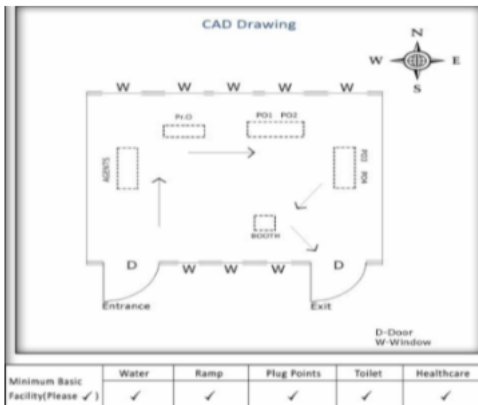

Google Map View

Polling Station Building Front View

Polling Station Front View

Cad View

Key MAP View

1 பெயர் : மணிகண்டன் தந்தை பெயர்: அன்பழகன் வீட்டு எண் : 0 வயது : 25 பாலினம் : ஆண் Photo is available	SGB2024461	2 பெயர் : கார்த்திகேயன் தந்தை பெயர்: பன்னீர் செல்வம் வீட்டு எண் : 1 வயது : 41 பாலினம் : ஆண் Photo is available	SGB0569277	3 பெயர் : சத்யா கணவர் பெயர்: கார்த்திக் வீட்டு எண் : 1 வயது : 34 பாலினம் : பெண் Photo is available	SGB0637678
4 பெயர் : கோமதி கணவர் பெயர்: மணிமாறன் வீட்டு எண் : 1 வயது : 32 பாலினம் : பெண் Photo is available	SGB0569137	5 பெயர் : சத்யா தந்தை பெயர்: அழகேசன் வீட்டு எண் : 1-30c வயது : 30 பாலினம் : பெண் Photo is available	SGB0637728	6 பெயர் : ராமச்சந்திரன் தந்தை பெயர்: சேழு வீட்டு எண் : 1-81 வயது : 56 பாலினம் : ஆண் Photo is available	BLW1135375
7 பெயர் : பரசுராமன் தந்தை பெயர்: சேழு வீட்டு எண் : 1-81 வயது : 53 பாலினம் : ஆண் Photo is available	SGB1476480	8 பெயர் : சசிகலா கணவர் பெயர்: ராமச்சந்திரன் வீட்டு எண் : 1-81 வயது : 49 பாலினம் : பெண் Photo is available	BLW2328136	9 பெயர் : அஞ்சம்மாள் கணவர் பெயர்: கவியமூர்த்தி வீட்டு எண் : 1-96 வயது : 62 பாலினம் : பெண் Photo is available	SGB1476506
10 பெயர் : ராதா கணவர் பெயர்: பாலமுருகன் வீட்டு எண் : 1-117 வயது : 43 பாலினம் : பெண் Photo is available	SGB0568923	11 பெயர் : ராஜ்கண்ணு தந்தை பெயர்: நடராஜன் வீட்டு எண் : 1-118 வயது : 44 பாலினம் : ஆண் Photo is available	BLW2733988	12 பெயர் : ரமிலா கணவர் பெயர்: சரவணன் வீட்டு எண் : 1/148 வயது : 35 பாலினம் : பெண் Photo is available	SGB2473189
13 பெயர் : சத்யா கணவர் பெயர்: பிரபு வீட்டு எண் : 2 வயது : 35 பாலினம் : பெண் Photo is available	SGB2194694	14 பெயர் : சுப்பிரமணியன் தந்தை பெயர்: கோவிந்தசாமி வீட்டு எண் : 2-1 வயது : 56 பாலினம் : ஆண் Photo is available	BLW2325181	15 பெயர் : பாலு தந்தை பெயர்: கோவிந்தசாமி வீட்டு எண் : 2-1 வயது : 52 பாலினம் : ஆண் Photo is available	SGB1476514
16 பெயர் : ஜெயராமன் தந்தை பெயர்: கோவிந்தசாமி வீட்டு எண் : 2-1 வயது : 50 பாலினம் : ஆண் Photo is available	BLW1135367	17 பெயர் : ஜெயா கணவர் பெயர்: பாலு வீட்டு எண் : 2-1 வயது : 46 பாலினம் : பெண் Photo is available	BLW2324564	18 பெயர் : மாரியம்மாள் கணவர் பெயர்: சுப்பிரமணியன் வீட்டு எண் : 2-1 வயது : 46 பாலினம் : பெண் Photo is available	BLW2324556
19 பெயர் : நதியா கணவர் பெயர்: ஜெயராமன் வீட்டு எண் : 2-1-1 வயது : 40 பாலினம் : பெண் Photo is available	BLW5075999	20 பெயர் : பன்னீர்செல்வம் தந்தை பெயர்: சேழு வீட்டு எண் : 2-2 வயது : 67 பாலினம் : ஆண் Photo is available	SGB1476522	21 பெயர் : புஷ்பவள்ளி கணவர் பெயர்: பன்னீர்செல்வம் வீட்டு எண் : 2-2 வயது : 62 பாலினம் : பெண் Photo is available	BLW2324572
22 பெயர் : பிரதீபா பா தந்தை பெயர்: பாலு கோ வீட்டு எண் : 2/2 வயது : 22 பாலினம் : பெண் Photo is available	SGB2488633	23 பெயர் : தமிழரசு கணவர் பெயர்: வாசுதேவன் வீட்டு எண் : 2-3 வயது : 75 பாலினம் : பெண் Photo is available	BLW1135557	24 பெயர் : காளிதாஸ் தந்தை பெயர்: வாசுதேவன் வீட்டு எண் : 2-3 வயது : 52 பாலினம் : ஆண் Photo is available	BLW1133727
25 பெயர் : கலா கணவர் பெயர்: ராமநாதன் வீட்டு எண் : 2-5 வயது : 52 பாலினம் : பெண் Photo is available	BLW4964847	26 பெயர் : ராஜா தந்தை பெயர்: ராமநாதன் வீட்டு எண் : 2-5 வயது : 43 பாலினம் : ஆண் Photo is available	BLW2327500	27 பெயர் : செந்தில்வாசன் தந்தை பெயர்: கோவிந்தசாமி வீட்டு எண் : 2-6 வயது : 67 பாலினம் : ஆண் Photo is available	BLW1134105
28 பெயர் : திரிபுரசுந்தரி கணவர் பெயர்: செந்தில்வாசன் வீட்டு எண் : 2-6 வயது : 65 பாலினம் : பெண் Photo is available	BLW4964854	29 பெயர் : ரவிசங்கர் தந்தை பெயர்: செந்தில்வாசன் வீட்டு எண் : 2-6 வயது : 45 பாலினம் : ஆண் Photo is available	BLW4876827	30 பெயர் : புண்ணீயமுர்த்தி தந்தை பெயர்: செந்தில்வாசன் வீட்டு எண் : 2-6 வயது : 42 பாலினம் : ஆண் Photo is available	BLW4964870