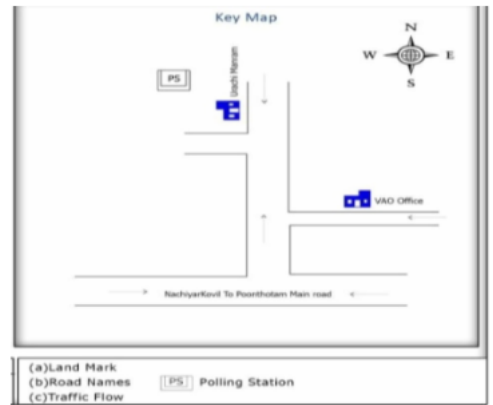

Google Map View

Polling Station Building Front View

Polling Station Front View

Cad View

Key MAP View

1 பெயர் : மணிகண்டன் தந்தை பெயர்: அன்பழகன் வீட்டு எண் : 0 வயது : 25 பாலினம் : ஆண் Photo is available	SGB2024461	2 பெயர் : கார்த்திகேயன் தந்தை பெயர்: பன்னீர் செல்வம் வீட்டு எண் : 1 வயது : 41 பாலினம் : ஆண் Photo is available	SGB0569277	3 பெயர் : சத்யா கணவர் பெயர்: கார்த்திக் வீட்டு எண் : 1 வயது : 34 பாலினம் : பெண் Photo is available	SGB0637678
4 பெயர் : கோமதி கணவர் பெயர்: மணிமாறன் வீட்டு எண் : 1 வயது : 32 பாலினம் : பெண் Photo is available	SGB0569137	5 பெயர் : சத்யா தந்தை பெயர்: அழகேசன் வீட்டு எண் : 1-30c வயது : 30 பாலினம் : பெண் Photo is available	SGB0637728	6 பெயர் : ராமச்சந்திரன் தந்தை பெயர்: சேழு வீட்டு எண் : 1-81 வயது : 56 பாலினம் : ஆண் Photo is available	BLW1135375
7 பெயர் : பரசுராமன் தந்தை பெயர்: சேழு வீட்டு எண் : 1-81 வயது : 53 பாலினம் : ஆண் Photo is available	SGB1476480	8 பெயர் : சசிகலா கணவர் பெயர்: ராமச்சந்திரன் வீட்டு எண் : 1-81 வயது : 49 பாலினம் : பெண் Photo is available	BLW2328136	9 பெயர் : அஞ்சம்மாள் கணவர் பெயர்: கவியமூர்த்தி வீட்டு எண் : 1-96 வயது : 62 பாலினம் : பெண் Photo is available	SGB1476506
10 பெயர் : ராதா கணவர் பெயர்: பாலமுருகன் வீட்டு எண் : 1-117 வயது : 43 பாலினம் : பெண் Photo is available	SGB0568923	11 பெயர் : ராஜ்கண்ணு தந்தை பெயர்: நடராஜன் வீட்டு எண் : 1-118 வயது : 44 பாலினம் : ஆண் Photo is available	BLW2733988	12 பெயர் : ரமிலா கணவர் பெயர்: சரவணன் வீட்டு எண் : 1/148 வயது : 35 பாலினம் : பெண் Photo is available	SGB2473189
13 பெயர் : சத்யா கணவர் பெயர்: பிரபு வீட்டு எண் : 2 வயது : 35 பாலினம் : பெண் Photo is available	SGB2194694	14 பெயர் : சுப்பிரமணியன் தந்தை பெயர்: கோவிந்தசாமி வீட்டு எண் : 2-1 வயது : 56 பாலினம் : ஆண் Photo is available	BLW2325181	15 பெயர் : பாலு தந்தை பெயர்: கோவிந்தசாமி வீட்டு எண் : 2-1 வயது : 52 பாலினம் : ஆண் Photo is available	SGB1476514
16 பெயர் : ஜெயராமன் தந்தை பெயர்: கோவிந்தசாமி வீட்டு எண் : 2-1 வயது : 50 பாலினம் : ஆண் Photo is available	BLW1135367	17 பெயர் : ஜெயா கணவர் பெயர்: பாலு வீட்டு எண் : 2-1 வயது : 46 பாலினம் : பெண் Photo is available	BLW2324564	18 பெயர் : மாரியம்மாள் கணவர் பெயர்: சுப்பிரமணியன் வீட்டு எண் : 2-1 வயது : 46 பாலினம் : பெண் Photo is available	BLW2324556
19 பெயர் : நதியா கணவர் பெயர்: ஜெயராமன் வீட்டு எண் : 2-1-1 வயது : 40 பாலினம் : பெண் Photo is available	BLW5075999	20 பெயர் : பன்னீர்செல்வம் தந்தை பெயர்: சேழு வீட்டு எண் : 2-2 வயது : 67 பாலினம் : ஆண் Photo is available	SGB1476522	21 பெயர் : புஷ்பவள்ளி கணவர் பெயர்: பன்னீர்செல்வம் வீட்டு எண் : 2-2 வயது : 62 பாலினம் : பெண் Photo is available	BLW2324572
22 பெயர் : பிரதீபா பா தந்தை பெயர்: பாலு கோ வீட்டு எண் : 2/2 வயது : 22 பாலினம் : பெண் Photo is available	SGB2488633	23 பெயர் : தமிழரசு கணவர் பெயர்: வாசுதேவன் வீட்டு எண் : 2-3 வயது : 75 பாலினம் : பெண் Photo is available	BLW1135557	24 பெயர் : காளிதாஸ் தந்தை பெயர்: வாசுதேவன் வீட்டு எண் : 2-3 வயது : 52 பாலினம் : ஆண் Photo is available	BLW1133727
25 பெயர் : கலா கணவர் பெயர்: ராமநாதன் வீட்டு எண் : 2-5 வயது : 52 பாலினம் : பெண் Photo is available	BLW4964847	26 பெயர் : ராஜா தந்தை பெயர்: ராமநாதன் வீட்டு எண் : 2-5 வயது : 43 பாலினம் : ஆண் Photo is available	BLW2327500	27 பெயர் : செந்தில்வாசன் தந்தை பெயர்: கோவிந்தசாமி வீட்டு எண் : 2-6 வயது : 67 பாலினம் : ஆண் Photo is available	BLW1134105
28 பெயர் : திரிபுரசுந்தரி கணவர் பெயர்: செந்தில்வாசன் வீட்டு எண் : 2-6 வயது : 65 பாலினம் : பெண் Photo is available	BLW4964854	29 பெயர் : ரவிசங்கர் தந்தை பெயர்: செந்தில்வாசன் வீட்டு எண் : 2-6 வயது : 45 பாலினம் : ஆண் Photo is available	BLW4876827	30 பெயர் : புண்ணீயமுர்த்தி தந்தை பெயர்: செந்தில்வாசன் வீட்டு எண் : 2-6 வயது : 42 பாலினம் : ஆண் Photo is available	BLW4964870