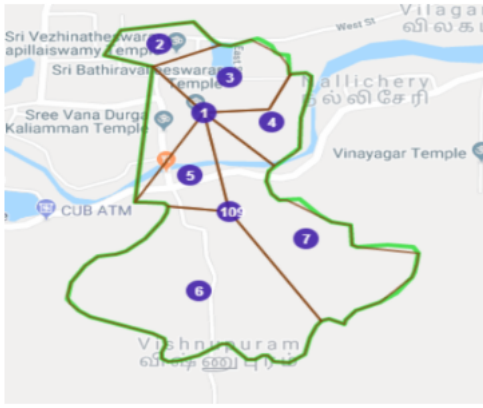

3. வாக்குச் சாவடியின் விவரங்கள்

<p>வாக்குச் சாவடியின் எண் மற்றும் பெயர் :</p> <p>124 - அரசினர் உயர்நிலைப்பள்ளி திருவீழிமிழலை, கிழக்கு பார்த்த புதிய ஒட்டுக்கட்டிடம்</p> <p>வாக்குச் சாவடியின் முகவரி :</p> <p>அரசினர் உயர்நிலைப்பள்ளி திருவீழிமிழலை, கிழக்கு பார்த்த புதிய ஒட்டுக்கட்டிடம்</p>	<p>வாக்குச் சாவடியின் வகைப்பாடு (ஆண்/பெண்/பொது)</p> <p>துணை வாக்குச் சாவடிகளின் எண்ணிக்கை :</p>	<p>பொது</p> <p style="font-size: 24px;">0</p>
--	---	--

Google Map View

Polling Station Building Front View

Polling Station Front View

Cad View

Minimum Basic Facility(Please ✓)	Water	Ramp	Plug Points	Toilet	Healthcare
	✓	✓	✓	✓	✓

Key MAP View

- (a) Land Mark
- (b) Road Names
- (c) Traffic Flow