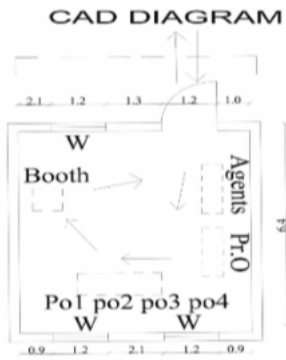

Google Map View

Polling Station Building Front View

Polling Station Front View

Cad View

Key MAP View

1 பெயர் : ராதா கணவர் பெயர் : ராஜவேல் வீட்டு எண் : 0 வயது : 31 பாலினம் : பெண் Photo is available	SGB1214444	2 பெயர் : ரேவதி கணவர் பெயர் : மகேந்திரன் வீட்டு எண் : 1/2 வயது : 41 பாலினம் : பெண் Photo is available	SGB2309235	3 பெயர் : சித்ரா கணவர் பெயர் : சண்முகம் வீட்டு எண் : 1-90 வயது : 39 பாலினம் : பெண் Photo is available	SGB0993758
4 பெயர் : முத்துகுமார் தந்தை பெயர் : தேசிங்கு வீட்டு எண் : 2 வயது : 28 பாலினம் : ஆண் Photo is available	SGB0893768	5 பெயர் : அமிர்தராஜ் தந்தை பெயர் : மூர்த்தி வீட்டு எண் : 2 வயது : 28 பாலினம் : ஆண் Photo is available	SGB0893743	6 பெயர் : புவனேஸ்வரி தந்தை பெயர் : சாமிநாதன் வீட்டு எண் : 2-27/1 வயது : 25 பாலினம் : பெண் Photo is available	SGB2025625
7 பெயர் : நாராயணன் தந்தை பெயர் : பாலசுந்தரம் வீட்டு எண் : 2-33 வயது : 61 பாலினம் : ஆண் Photo is available	BLW2353035	8 பெயர் : சுகுமதி கணவர் பெயர் : நாராயணன் வீட்டு எண் : 2-33 வயது : 57 பாலினம் : பெண் Photo is available	BLW1185313	9 பெயர் : கதம்பவள்ளி கணவர் பெயர் : கல்யாணசுந்தரம் வீட்டு எண் : 2-34 வயது : 71 பாலினம் : பெண் Photo is available	SGB1480474
10 பெயர் : ரகுநாதன் தந்தை பெயர் : சண்முகம் வீட்டு எண் : 2-34 வயது : 44 பாலினம் : ஆண் Photo is available	SGB0429076	11 பெயர் : சசிதா தந்தை பெயர் : கல்யாணசுந்தரம் வீட்டு எண் : 2-34 வயது : 43 பாலினம் : பெண் Photo is available	BLW2353969	12 பெயர் : வினோத் தந்தை பெயர் : நாராயணன் வீட்டு எண் : 2-34 வயது : 37 பாலினம் : ஆண் Photo is available	SGB0593145
13 பெயர் : செல்வம் தந்தை பெயர் : சிவகுருநாதன் வீட்டு எண் : 2-35 வயது : 55 பாலினம் : ஆண் Photo is available	BLW1177138	14 பெயர் : பவானி கணவர் பெயர் : செல்வம் வீட்டு எண் : 2-35 வயது : 46 பாலினம் : பெண் Photo is available	BLW1271998	15 பெயர் : கார்த்திகேயன் தந்தை பெயர் : செல்வம் வீட்டு எண் : 2-35 வயது : 25 பாலினம் : ஆண் Photo is available	SGB1173988
16 பெயர் : மனோகரன் தந்தை பெயர் : முத்துமணி வீட்டு எண் : 2-36 வயது : 70 பாலினம் : ஆண் Photo is available	BLW1176999	17 பெயர் : காந்திமதி கணவர் பெயர் : மனோகரன் வீட்டு எண் : 2-36 வயது : 64 பாலினம் : பெண் Photo is available	BLW1177005	18 பெயர் : ராஜேஷ் தந்தை பெயர் : மனோகரன் வீட்டு எண் : 2-36 வயது : 41 பாலினம் : ஆண் Photo is available	BLW4878575
19 பெயர் : வேம்பு கணவர் பெயர் : பக்கிரிசாமி வீட்டு எண் : 2-39 வயது : 70 பாலினம் : பெண் Photo is available	BLW1185552	20 பெயர் : வரதராஜன் தந்தை பெயர் : பக்கிரிசாமி வீட்டு எண் : 2-39 வயது : 58 பாலினம் : ஆண் Photo is available	BLW1272244	21 பெயர் : சசிகலா கணவர் பெயர் : வரதராஜன் வீட்டு எண் : 2-39 வயது : 44 பாலினம் : பெண் Photo is available	BLW1272236
22 பெயர் : பூமா கணவர் பெயர் : இலட்சுமணன் வீட்டு எண் : 2-40 வயது : 59 பாலினம் : பெண் Photo is available	BLW1184688	23 பெயர் : ராமச்சந்திரன் தந்தை பெயர் : பொன்னையன் வீட்டு எண் : 2-41 வயது : 75 பாலினம் : ஆண் Photo is available	BLW1186816	24 பெயர் : சேது கணவர் பெயர் : ராமச்சந்திரன் வீட்டு எண் : 2-41 வயது : 65 பாலினம் : பெண் Photo is available	BLW1186808
25 பெயர் : சுகுமார் தந்தை பெயர் : ராமச்சந்திரன் வீட்டு எண் : 2-41 வயது : 45 பாலினம் : ஆண் Photo is available	BLW1341932	26 பெயர் : அருண்வல்லி கணவர் பெயர் : சுகுமார் வீட்டு எண் : 2-41 வயது : 31 பாலினம் : பெண் Photo is available	SGB1058817	27 பெயர் : மூர்த்தி தந்தை பெயர் : இரத்தினம் வீட்டு எண் : 2-42 வயது : 65 பாலினம் : ஆண் Photo is available	BLW1185735
28 பெயர் : ரேவதி கணவர் பெயர் : மூர்த்தி வீட்டு எண் : 2-42 வயது : 56 பாலினம் : பெண் Photo is available	BLW1185727	29 பெயர் : கோபாலகிருஷ்ணன் தந்தை பெயர் : மூர்த்தி வீட்டு எண் : 2-42 வயது : 31 பாலினம் : ஆண் Photo is available	SGB0638841	30 பெயர் : மனோம்ணி கணவர் பெயர் : ராசேந்திரன் வீட்டு எண் : 2-44 வயது : 100 பாலினம் : பெண் Photo is available	BLW1178441