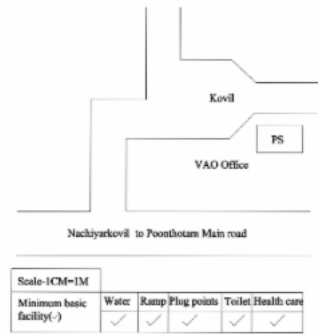

Google Map View

Polling Station Building Front View

Polling Station Front View

Cad View

Key MAP View

1 பெயர் : ராதா கணவர் பெயர் : ராஜவேல் வீட்டு எண் : 0 வயது : 31 பாலினம் : பெண் Photo is available	SGB1214444	2 பெயர் : ரேவதி கணவர் பெயர் : மகேந்திரன் வீட்டு எண் : 1/2 வயது : 41 பாலினம் : பெண் Photo is available	SGB2309235	3 பெயர் : சித்ரா கணவர் பெயர் : சண்முகம் வீட்டு எண் : 1-90 வயது : 39 பாலினம் : பெண் Photo is available	SGB0993758
4 பெயர் : முத்துகுமார் தந்தை பெயர் : தேசிங்கு வீட்டு எண் : 2 வயது : 28 பாலினம் : ஆண் Photo is available	SGB0893768	5 பெயர் : அமிர்தராஜ் தந்தை பெயர் : மூர்த்தி வீட்டு எண் : 2 வயது : 28 பாலினம் : ஆண் Photo is available	SGB0893743	6 பெயர் : புவனேஸ்வரி தந்தை பெயர் : சாமிநாதன் வீட்டு எண் : 2-27/1 வயது : 25 பாலினம் : பெண் Photo is available	SGB2025625
7 பெயர் : நாராயணன் தந்தை பெயர் : பாலசுந்தரம் வீட்டு எண் : 2-33 வயது : 61 பாலினம் : ஆண் Photo is available	BLW2353035	8 பெயர் : சுகுமதி கணவர் பெயர் : நாராயணன் வீட்டு எண் : 2-33 வயது : 57 பாலினம் : பெண் Photo is available	BLW1185313	9 பெயர் : கதம்பவள்ளி கணவர் பெயர் : கல்யாணசுந்தரம் வீட்டு எண் : 2-34 வயது : 71 பாலினம் : பெண் Photo is available	SGB1480474
10 பெயர் : ரகுநாதன் தந்தை பெயர் : சண்முகம் வீட்டு எண் : 2-34 வயது : 44 பாலினம் : ஆண் Photo is available	SGB0429076	11 பெயர் : சசிதா தந்தை பெயர் : கல்யாணசுந்தரம் வீட்டு எண் : 2-34 வயது : 43 பாலினம் : பெண் Photo is available	BLW2353969	12 பெயர் : வினோத் தந்தை பெயர் : நாராயணன் வீட்டு எண் : 2-34 வயது : 37 பாலினம் : ஆண் Photo is available	SGB0593145
13 பெயர் : செல்வம் தந்தை பெயர் : சிவகுருநாதன் வீட்டு எண் : 2-35 வயது : 55 பாலினம் : ஆண் Photo is available	BLW1177138	14 பெயர் : பவானி கணவர் பெயர் : செல்வம் வீட்டு எண் : 2-35 வயது : 46 பாலினம் : பெண் Photo is available	BLW1271998	15 பெயர் : கார்த்திகேயன் தந்தை பெயர் : செல்வம் வீட்டு எண் : 2-35 வயது : 25 பாலினம் : ஆண் Photo is available	SGB1173988
16 பெயர் : மனோகரன் தந்தை பெயர் : முத்துமணி வீட்டு எண் : 2-36 வயது : 70 பாலினம் : ஆண் Photo is available	BLW1176999	17 பெயர் : காந்திமதி கணவர் பெயர் : மனோகரன் வீட்டு எண் : 2-36 வயது : 64 பாலினம் : பெண் Photo is available	BLW1177005	18 பெயர் : ராஜேஷ் தந்தை பெயர் : மனோகரன் வீட்டு எண் : 2-36 வயது : 41 பாலினம் : ஆண் Photo is available	BLW4878575
19 பெயர் : வேம்பு கணவர் பெயர் : பக்கிரிசாமி வீட்டு எண் : 2-39 வயது : 70 பாலினம் : பெண் Photo is available	BLW1185552	20 பெயர் : வரதராஜன் தந்தை பெயர் : பக்கிரிசாமி வீட்டு எண் : 2-39 வயது : 58 பாலினம் : ஆண் Photo is available	BLW1272244	21 பெயர் : சசிகலா கணவர் பெயர் : வரதராஜன் வீட்டு எண் : 2-39 வயது : 44 பாலினம் : பெண் Photo is available	BLW1272236
22 பெயர் : பூமா கணவர் பெயர் : இலட்சுமணன் வீட்டு எண் : 2-40 வயது : 59 பாலினம் : பெண் Photo is available	BLW1184688	23 பெயர் : ராமச்சந்திரன் தந்தை பெயர் : பொன்னையன் வீட்டு எண் : 2-41 வயது : 75 பாலினம் : ஆண் Photo is available	BLW1186816	24 பெயர் : சேது கணவர் பெயர் : ராமச்சந்திரன் வீட்டு எண் : 2-41 வயது : 65 பாலினம் : பெண் Photo is available	BLW1186808
25 பெயர் : சுகுமார் தந்தை பெயர் : ராமச்சந்திரன் வீட்டு எண் : 2-41 வயது : 45 பாலினம் : ஆண் Photo is available	BLW1341932	26 பெயர் : அருண்வல்லி கணவர் பெயர் : சுகுமார் வீட்டு எண் : 2-41 வயது : 31 பாலினம் : பெண் Photo is available	SGB1058817	27 பெயர் : மூர்த்தி தந்தை பெயர் : இரத்தினம் வீட்டு எண் : 2-42 வயது : 65 பாலினம் : ஆண் Photo is available	BLW1185735
28 பெயர் : ரேவதி கணவர் பெயர் : மூர்த்தி வீட்டு எண் : 2-42 வயது : 56 பாலினம் : பெண் Photo is available	BLW1185727	29 பெயர் : கோபாலகிருஷ்ணன் தந்தை பெயர் : மூர்த்தி வீட்டு எண் : 2-42 வயது : 31 பாலினம் : ஆண் Photo is available	SGB0638841	30 பெயர் : மனோம்ணி கணவர் பெயர் : ராசேந்திரன் வீட்டு எண் : 2-44 வயது : 100 பாலினம் : பெண் Photo is available	BLW1178441