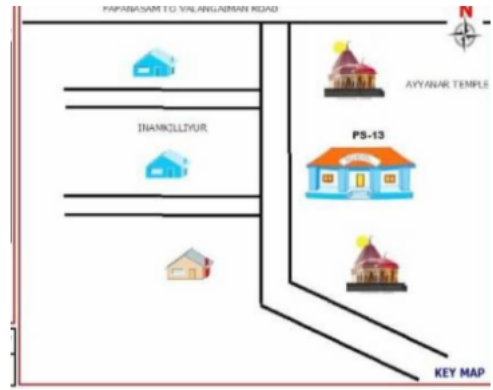

Google Map View

Polling Station Building Front View

Polling Station Front View

Cad View

Key MAP View

சட்டமன்றத் தொகுதியின் எண் மற்றும் பெயர் : 169-நன்னிலம் பிரிவு எண் மற்றும் பெயர் 1-ரெங்கனாதபுரம் (வ.கி) இனாம்கிளியூர் (ஊ), ரெங்கனாதபுரம் மேலத்தெரு வார்டு எண் 3 பாகம் எண் : 13