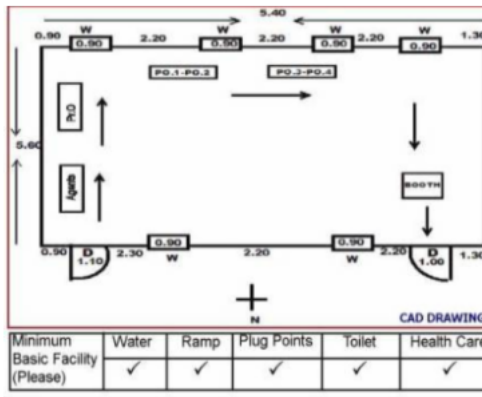

Google Map View

Polling Station Building Front View

Polling Station Front View

Cad View

Key MAP View

சட்டமன்றத் தொகுதியின் எண் மற்றும் பெயர் : 169-நன்னிலம் பிரிவு எண் மற்றும் பெயர் 1-ரெங்கனாதபுரம் (வ.கி) இனாம்கிளியூர் (ஊ), ரெங்கனாதபுரம் மேலத்தெரு வார்டு எண் 3 பாகம் எண் : 13