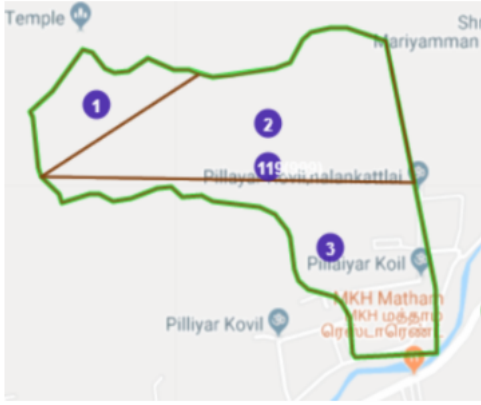

Nazri Naksha