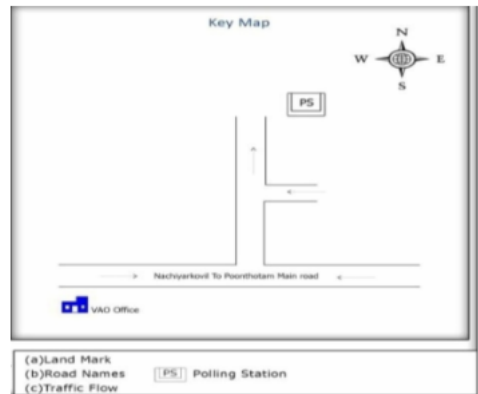

Google Map View

Polling Station Building Front View

Polling Station Front View

Cad View

Key MAP View

1 பெயர் : மாரிமுத்து தந்தை பெயர்: சபாபதி வீட்டு எண் : 2-74/1 வயது : 29 பாலினம் : ஆண்	SGB2308062 Photo is available	2 பெயர் : ரேவதி கணவர் பெயர்: பாலாஜி வீட்டு எண் : 4 வயது : 40 பாலினம் : பெண்	SGB0169862 Photo is available	3 பெயர் : அங்காளம்மை கணவர் பெயர்: மகாலிங்கம் வீட்டு எண் : 4-1 வயது : 64 பாலினம் : பெண்	BLW2325926 Photo is available
4 பெயர் : சூரியமூர்த்தி தந்தை பெயர்: விஸ்வநாதன் வீட்டு எண் : 4/2 ஏ வயது : 72 பாலினம் : ஆண்	SGB2163665 Photo is available	5 பெயர் : ரேணுகா தந்தை பெயர்: சூரியமூர்த்தி வீட்டு எண் : 4/2 ஏ வயது : 67 பாலினம் : பெண்	SGB2163640 Photo is available	6 பெயர் : அருண் ம தந்தை பெயர்: மணி வீட்டு எண் : 4/3 வயது : 37 பாலினம் : ஆண்	SGB0111781 Photo is available
# 7 பெயர் : சூரியநாராயணன் தியாகராஜன் தந்தை பெயர்: தியாகராசன் வீட்டு எண் : 4-05 வயது : 62 பாலினம் : ஆண்	SGB1518612 Photo is available	# 8 பெயர் : கீதா சூரியநாராயணன் கணவர் பெயர்: சூரியநாராயணன் வீட்டு எண் : 4-05 வயது : 55 பாலினம் : பெண்	BLW2325942 Photo is available	9 பெயர் : கிருஷ்ணமூர்த்தி தந்தை பெயர்: சீனிவாசன் வீட்டு எண் : 4-6 வயது : 68 பாலினம் : ஆண்	BLW2325397 Photo is available
10 பெயர் : பிரந்தா கணவர் பெயர்: கிருஷ்ணமூர்த்தி வீட்டு எண் : 4-6 வயது : 44 பாலினம் : பெண்	BLW2323798 Photo is available	11 பெயர் : பிரபாவதி கணவர் பெயர்: பாண்டூரெங்கன் வீட்டு எண் : 4-7 வயது : 73 பாலினம் : பெண்	SGB0026765 Photo is available	12 பெயர் : மணிமேகலை கணவர் பெயர்: கல்யாணசுந்தரம் வீட்டு எண் : 4-7 வயது : 72 பாலினம் : பெண்	SGB1518620 Photo is available
13 பெயர் : குணசீலன் தந்தை பெயர்: கல்யாணசுந்தரம் வீட்டு எண் : 4-7 வயது : 56 பாலினம் : ஆண்	SGB1518638 Photo is available	14 பெயர் : அசோக் தந்தை பெயர்: பாண்டூரெங்கன் வீட்டு எண் : 4-7 வயது : 51 பாலினம் : ஆண்	BLW5090709 Photo is available	15 பெயர் : செல்வி கணவர் பெயர்: குணசீலன் வீட்டு எண் : 4-7 வயது : 44 பாலினம் : பெண்	BLW2323277 Photo is available
16 பெயர் : ஹரிணி தந்தை பெயர்: சத்யசீலன் வீட்டு எண் : 4/7 வயது : 21 பாலினம் : பெண்	SGB2318707 Photo is available	17 பெயர் : ரம்யா கணவர் பெயர்: சத்தியசீலன் வீட்டு எண் : 4-7-1 வயது : 41 பாலினம் : பெண்	BLW5076740 Photo is available	18 பெயர் : கனகம் கணவர் பெயர்: கலியமூர்த்தி வீட்டு எண் : 4-8 வயது : 61 பாலினம் : பெண்	SGB2401099 Photo is available
19 பெயர் : மணிகண்டன் தந்தை பெயர்: லோகநாதன் வீட்டு எண் : 4-8 வயது : 36 பாலினம் : ஆண்	SGB2400976 Photo is available	20 பெயர் : குமுதா கணவர் பெயர்: மணிகண்டன் வீட்டு எண் : 4-8 வயது : 30 பாலினம் : பெண்	SGB2401107 Photo is available	21 பெயர் : கணேசன் தந்தை பெயர்: மருதமுத்து வீட்டு எண் : 4-10 வயது : 82 பாலினம் : ஆண்	SGB1518653 Photo is available
22 பெயர் : சரஸ்வதி கணவர் பெயர்: கண்ணையன் வீட்டு எண் : 4-11 வயது : 89 பாலினம் : பெண்	BLW1358399 Photo is available	23 பெயர் : தையல்நாயகி கணவர் பெயர்: திருநாவுக்கரசு வீட்டு எண் : 4-11 வயது : 71 பாலினம் : பெண்	SGB1518661 Photo is available	24 பெயர் : ராஜலெட்சுமி கணவர் பெயர்: வெங்கடரமணி வீட்டு எண் : 4-11 வயது : 67 பாலினம் : பெண்	BLW2325413 Photo is available
25 பெயர் : தமிழ்ச்செல்வன் தந்தை பெயர்: கண்ணையன் வீட்டு எண் : 4-11 வயது : 64 பாலினம் : ஆண்	BLW1362516 Photo is available	26 பெயர் : விஜயலெட்சுமி கணவர் பெயர்: தமிழ்ச்செல்வன் வீட்டு எண் : 4-11 வயது : 54 பாலினம் : பெண்	BLW1319425 Photo is available	27 பெயர் : திருநாவுக்கரசு தந்தை பெயர்: காளிலிங்கம் வீட்டு எண் : 4-11 வயது : 31 பாலினம் : ஆண்	SGB0566992 Photo is available
28 பெயர் : சத்தியசீலன் கி தந்தை பெயர்: கிருஷ்ணமூர்த்தி சீனிவாசன் வீட்டு எண் : 4/11 வயது : 21 பாலினம் : ஆண்	SGB2400380 Photo is available	29 பெயர் : பாலகுரு தந்தை பெயர்: கணேசன் வீட்டு எண் : 4-13 வயது : 49 பாலினம் : ஆண்	SGB1518695 Photo is available	30 பெயர் : வசந்தி கணவர் பெயர்: பிரகாஷ் வீட்டு எண் : 4/15 வயது : 41 பாலினம் : பெண்	SGB2459550 Photo is available