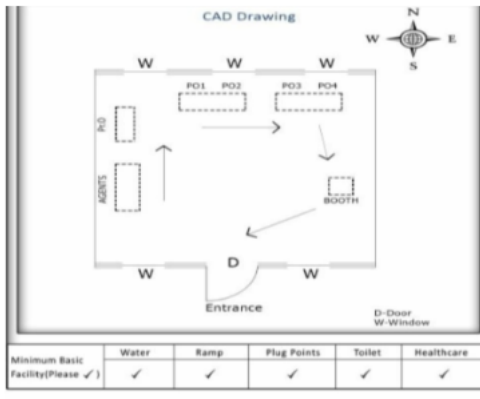

Google Map View

Polling Station Building Front View

Polling Station Front View

Cad View

Key MAP View

1 பெயர் : மாரிமுத்து தந்தை பெயர்: சபாபதி வீட்டு எண் : 2-74/1 வயது : 29 பாலினம் : ஆண்	SGB2308062 Photo is available	2 பெயர் : ரேவதி கணவர் பெயர்: பாலாஜி வீட்டு எண் : 4 வயது : 40 பாலினம் : பெண்	SGB0169862 Photo is available	3 பெயர் : அங்காளம்மை கணவர் பெயர்: மகாலிங்கம் வீட்டு எண் : 4-1 வயது : 64 பாலினம் : பெண்	BLW2325926 Photo is available
4 பெயர் : சூரியமூர்த்தி தந்தை பெயர்: விஸ்வநாதன் வீட்டு எண் : 4/2 ஏ வயது : 72 பாலினம் : ஆண்	SGB2163665 Photo is available	5 பெயர் : ரேணுகா தந்தை பெயர்: சூரியமூர்த்தி வீட்டு எண் : 4/2 ஏ வயது : 67 பாலினம் : பெண்	SGB2163640 Photo is available	6 பெயர் : அருண் ம தந்தை பெயர்: மணி வீட்டு எண் : 4/3 வயது : 37 பாலினம் : ஆண்	SGB0111781 Photo is available
# 7 பெயர் : சூரியநாராயணன் தியாகராஜன் தந்தை பெயர்: தியாகராசன் வீட்டு எண் : 4-05 வயது : 62 பாலினம் : ஆண்	SGB1518612 Photo is available	# 8 பெயர் : கீதா சூரியநாராயணன் கணவர் பெயர்: சூரியநாராயணன் வீட்டு எண் : 4-05 வயது : 55 பாலினம் : பெண்	BLW2325942 Photo is available	9 பெயர் : கிருஷ்ணமூர்த்தி தந்தை பெயர்: சீனிவாசன் வீட்டு எண் : 4-6 வயது : 68 பாலினம் : ஆண்	BLW2325397 Photo is available
10 பெயர் : பிரந்தா கணவர் பெயர்: கிருஷ்ணமூர்த்தி வீட்டு எண் : 4-6 வயது : 44 பாலினம் : பெண்	BLW2323798 Photo is available	11 பெயர் : பிரபாவதி கணவர் பெயர்: பாண்டூரெங்கன் வீட்டு எண் : 4-7 வயது : 73 பாலினம் : பெண்	SGB0026765 Photo is available	12 பெயர் : மணிமேகலை கணவர் பெயர்: கல்யாணசுந்தரம் வீட்டு எண் : 4-7 வயது : 72 பாலினம் : பெண்	SGB1518620 Photo is available
13 பெயர் : குணசீலன் தந்தை பெயர்: கல்யாணசுந்தரம் வீட்டு எண் : 4-7 வயது : 56 பாலினம் : ஆண்	SGB1518638 Photo is available	14 பெயர் : அசோக் தந்தை பெயர்: பாண்டூரெங்கன் வீட்டு எண் : 4-7 வயது : 51 பாலினம் : ஆண்	BLW5090709 Photo is available	15 பெயர் : செல்வி கணவர் பெயர்: குணசீலன் வீட்டு எண் : 4-7 வயது : 44 பாலினம் : பெண்	BLW2323277 Photo is available
16 பெயர் : ஹரிணி தந்தை பெயர்: சத்யசீலன் வீட்டு எண் : 4/7 வயது : 21 பாலினம் : பெண்	SGB2318707 Photo is available	17 பெயர் : ரம்யா கணவர் பெயர்: சத்தியசீலன் வீட்டு எண் : 4-7-1 வயது : 41 பாலினம் : பெண்	BLW5076740 Photo is available	18 பெயர் : கனகம் கணவர் பெயர்: கலியமூர்த்தி வீட்டு எண் : 4-8 வயது : 61 பாலினம் : பெண்	SGB2401099 Photo is available
19 பெயர் : மணிகண்டன் தந்தை பெயர்: லோகநாதன் வீட்டு எண் : 4-8 வயது : 36 பாலினம் : ஆண்	SGB2400976 Photo is available	20 பெயர் : குமுதா கணவர் பெயர்: மணிகண்டன் வீட்டு எண் : 4-8 வயது : 30 பாலினம் : பெண்	SGB2401107 Photo is available	21 பெயர் : கணேசன் தந்தை பெயர்: மருதமுத்து வீட்டு எண் : 4-10 வயது : 82 பாலினம் : ஆண்	SGB1518653 Photo is available
22 பெயர் : சரஸ்வதி கணவர் பெயர்: கண்ணையன் வீட்டு எண் : 4-11 வயது : 89 பாலினம் : பெண்	BLW1358399 Photo is available	23 பெயர் : தையல்நாயகி கணவர் பெயர்: திருநாவுக்கரசு வீட்டு எண் : 4-11 வயது : 71 பாலினம் : பெண்	SGB1518661 Photo is available	24 பெயர் : ராஜலெட்சுமி கணவர் பெயர்: வெங்கடரமணி வீட்டு எண் : 4-11 வயது : 67 பாலினம் : பெண்	BLW2325413 Photo is available
25 பெயர் : தமிழ்ச்செல்வன் தந்தை பெயர்: கண்ணையன் வீட்டு எண் : 4-11 வயது : 64 பாலினம் : ஆண்	BLW1362516 Photo is available	26 பெயர் : விஜயலெட்சுமி கணவர் பெயர்: தமிழ்ச்செல்வன் வீட்டு எண் : 4-11 வயது : 54 பாலினம் : பெண்	BLW1319425 Photo is available	27 பெயர் : திருநாவுக்கரசு தந்தை பெயர்: காளிலிங்கம் வீட்டு எண் : 4-11 வயது : 31 பாலினம் : ஆண்	SGB0566992 Photo is available
28 பெயர் : சத்தியசீலன் கி தந்தை பெயர்: கிருஷ்ணமூர்த்தி சீனிவாசன் வீட்டு எண் : 4/11 வயது : 21 பாலினம் : ஆண்	SGB2400380 Photo is available	29 பெயர் : பாலகுரு தந்தை பெயர்: கணேசன் வீட்டு எண் : 4-13 வயது : 49 பாலினம் : ஆண்	SGB1518695 Photo is available	30 பெயர் : வசந்தி கணவர் பெயர்: பிரகாஷ் வீட்டு எண் : 4/15 வயது : 41 பாலினம் : பெண்	SGB2459550 Photo is available