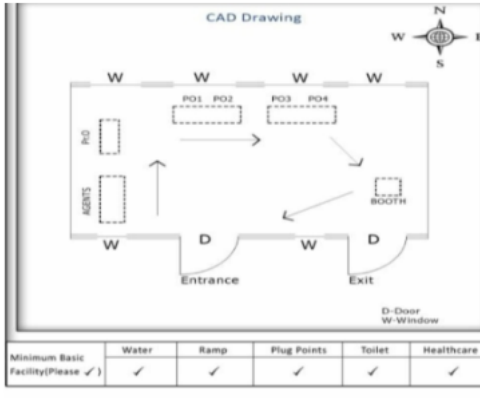

Google Map View

Polling Station Building Front View

Polling Station Front View

Cad View

Key MAP View

1 பெயர் : விக்னேஷ் தந்தை பெயர்: சேகர் வீட்டு எண் : 1-49 வயது : 35 பாலினம் : ஆண் Photo is available	SGB0244509	2 பெயர் : முகேஷ் தந்தை பெயர்: குருமூர்த்தி வீட்டு எண் : 1-63 வயது : 27 பாலினம் : ஆண் Photo is available	SGB1057231	3 பெயர் : விஸ்வநாதன் தந்தை பெயர்: ராமச்சந்திரன் வீட்டு எண் : 1-70 வயது : 35 பாலினம் : ஆண் Photo is available	SGB0244830
4 பெயர் : ஐயப்பன் தந்தை பெயர்: ரவிச்சந்திரன் வீட்டு எண் : 3 வயது : 35 பாலினம் : ஆண் Photo is available	SGB0244939	5 பெயர் : சிற்றரசன் தந்தை பெயர்: கலியபெருமாள் வீட்டு எண் : 3-12 வயது : 33 பாலினம் : ஆண் Photo is available	SGB2027456	6 பெயர் : வைஷ்ணவி தந்தை பெயர்: தம்பிதுரை வீட்டு எண் : 4/37 வயது : 21 பாலினம் : பெண் Photo is available	SGB2316149
7 பெயர் : காயத்ரி தந்தை பெயர்: கருணாநிதி வீட்டு எண் : 4/133 வயது : 32 பாலினம் : பெண் Photo is available	SGB2209112	8 பெயர் : பரணிதரன் தந்தை பெயர்: பாஸ்கர் வீட்டு எண் : 4-173 வயது : 25 பாலினம் : ஆண் Photo is available	SGB2069482	9 பெயர் : லலிதா கணவர் பெயர்: கிருஷ்ணமூர்த்தி வீட்டு எண் : 6-1 வயது : 72 பாலினம் : பெண் Photo is available	SGB1525260
10 பெயர் : பாலமுரளிகிருஷ்ணன் தந்தை பெயர்: கிருஷ்ணமூர்த்தி வீட்டு எண் : 6-1 வயது : 46 பாலினம் : ஆண் Photo is available	BLW2327922	11 பெயர் : மல்லிகா கணவர் பெயர்: கிருஷ்ணமூர்த்தி வீட்டு எண் : 6-2 வயது : 75 பாலினம் : பெண் Photo is available	SGB1525278	12 பெயர் : ரவிச்சந்திரன் தந்தை பெயர்: கிருஷ்ணமூர்த்தி வீட்டு எண் : 6-2 வயது : 54 பாலினம் : ஆண் Photo is available	SGB1525286
13 பெயர் : சங்கர் தந்தை பெயர்: கிருஷ்ணமூர்த்தி வீட்டு எண் : 6-2 வயது : 49 பாலினம் : ஆண் Photo is available	BLW5076781	14 பெயர் : சுஜாதா தந்தை பெயர்: சங்கர் வீட்டு எண் : 6-2 வயது : 38 பாலினம் : பெண் Photo is available	BLW5076773	15 பெயர் : சுரேந்தர் தந்தை பெயர்: மாணிக்கம் வீட்டு எண் : 6-2 வயது : 27 பாலினம் : ஆண் Photo is available	SGB0995084
16 பெயர் : ராமசாமி தந்தை பெயர்: நடேசன் வீட்டு எண் : 6-5 வயது : 88 பாலினம் : ஆண் Photo is available	SGB1525294	17 பெயர் : ராகவன் தந்தை பெயர்: ராமசாமி வீட்டு எண் : 6-7 வயது : 60 பாலினம் : ஆண் Photo is available	SGB1525310	18 பெயர் : சீதாலெட்சுமி கணவர் பெயர்: ராகவன் வீட்டு எண் : 6-7 வயது : 56 பாலினம் : பெண் Photo is available	SGB1525328
19 பெயர் : மணி தந்தை பெயர்: ராமையன் வீட்டு எண் : 6-9 வயது : 60 பாலினம் : ஆண் Photo is available	SGB1525336	20 பெயர் : கற்பகம் கணவர் பெயர்: மணி வீட்டு எண் : 6-9 வயது : 56 பாலினம் : பெண் Photo is available	SGB1525344	# 21 பெயர் : ராஜேந்திரன் சிவகுருநாதன் தந்தை பெயர்: சிவகுருநாதன் வீட்டு எண் : 6-10 வயது : 60 பாலினம் : ஆண் Photo is available	BLW4880811
22 பெயர் : ராமகிருஷ்ணன் தந்தை பெயர்: சிவகுருநாதன் வீட்டு எண் : 6-10 வயது : 54 பாலினம் : ஆண் Photo is available	BLW2325983	23 பெயர் : ராதா தந்தை பெயர்: ராமையன் வீட்டு எண் : 6-11 வயது : 70 பாலினம் : ஆண் Photo is available	SGB1525351	24 பெயர் : ஆனந்தவல்லி கணவர் பெயர்: ராதா வீட்டு எண் : 6-11 வயது : 60 பாலினம் : பெண் Photo is available	SGB1525369
25 பெயர் : கோபி தாயின் பெயர்: ராதா வீட்டு எண் : 6-11 வயது : 42 பாலினம் : ஆண் Photo is available	SGB0431924	26 பெயர் : முத்துலெட்சுமி கணவர் பெயர்: ராதா வீட்டு எண் : 6-11 வயது : 39 பாலினம் : பெண் Photo is available	SGB0431940	27 பெயர் : உமா மகேஸ்வரி தந்தை பெயர்: சாமிநாதன் வீட்டு எண் : 6/11 வயது : 24 பாலினம் : பெண் Photo is available	SGB2160224
28 பெயர் : இந்திராணி கணவர் பெயர்: கனகசபை வீட்டு எண் : 6-12 வயது : 67 பாலினம் : பெண் Photo is available	SGB1525385	29 பெயர் : ராசமாணிக்கம் தந்தை பெயர்: ஆறுமுகம் வீட்டு எண் : 6-12 வயது : 65 பாலினம் : ஆண் Photo is available	SGB1525393	30 பெயர் : அனுசுயா கணவர் பெயர்: ராஜமாணிக்கம் வீட்டு எண் : 6-12 வயது : 49 பாலினம் : பெண் Photo is available	BLW2324630