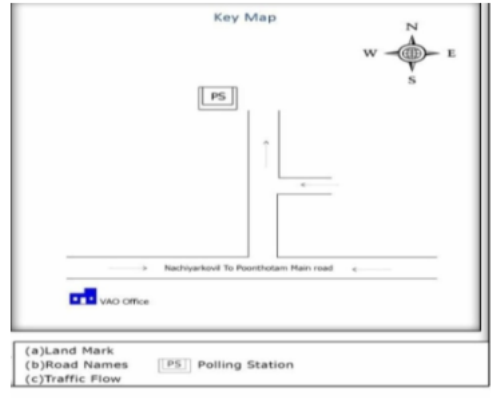

Google Map View

Polling Station Building Front View

Polling Station Front View

Cad View

Key MAP View

1 பெயர் : விக்னேஷ் தந்தை பெயர்: சேகர் வீட்டு எண் : 1-49 வயது : 35 பாலினம் : ஆண் Photo is available	SGB0244509	2 பெயர் : முகேஷ் தந்தை பெயர்: குருமூர்த்தி வீட்டு எண் : 1-63 வயது : 27 பாலினம் : ஆண் Photo is available	SGB1057231	3 பெயர் : விஸ்வநாதன் தந்தை பெயர்: ராமச்சந்திரன் வீட்டு எண் : 1-70 வயது : 35 பாலினம் : ஆண் Photo is available	SGB0244830
4 பெயர் : ஐயப்பன் தந்தை பெயர்: ரவிச்சந்திரன் வீட்டு எண் : 3 வயது : 35 பாலினம் : ஆண் Photo is available	SGB0244939	5 பெயர் : சிற்றரசன் தந்தை பெயர்: கலியபெருமாள் வீட்டு எண் : 3-12 வயது : 33 பாலினம் : ஆண் Photo is available	SGB2027456	6 பெயர் : வைஷ்ணவி தந்தை பெயர்: தம்பிதுரை வீட்டு எண் : 4/37 வயது : 21 பாலினம் : பெண் Photo is available	SGB2316149
7 பெயர் : காயத்ரி தந்தை பெயர்: கருணாநிதி வீட்டு எண் : 4/133 வயது : 32 பாலினம் : பெண் Photo is available	SGB2209112	8 பெயர் : பரணிதரன் தந்தை பெயர்: பாஸ்கர் வீட்டு எண் : 4-173 வயது : 25 பாலினம் : ஆண் Photo is available	SGB2069482	9 பெயர் : லலிதா கணவர் பெயர்: கிருஷ்ணமூர்த்தி வீட்டு எண் : 6-1 வயது : 72 பாலினம் : பெண் Photo is available	SGB1525260
10 பெயர் : பாலமுரளிகிருஷ்ணன் தந்தை பெயர்: கிருஷ்ணமூர்த்தி வீட்டு எண் : 6-1 வயது : 46 பாலினம் : ஆண் Photo is available	BLW2327922	11 பெயர் : மல்லிகா கணவர் பெயர்: கிருஷ்ணமூர்த்தி வீட்டு எண் : 6-2 வயது : 75 பாலினம் : பெண் Photo is available	SGB1525278	12 பெயர் : ரவிச்சந்திரன் தந்தை பெயர்: கிருஷ்ணமூர்த்தி வீட்டு எண் : 6-2 வயது : 54 பாலினம் : ஆண் Photo is available	SGB1525286
13 பெயர் : சங்கர் தந்தை பெயர்: கிருஷ்ணமூர்த்தி வீட்டு எண் : 6-2 வயது : 49 பாலினம் : ஆண் Photo is available	BLW5076781	14 பெயர் : சுஜாதா தந்தை பெயர்: சங்கர் வீட்டு எண் : 6-2 வயது : 38 பாலினம் : பெண் Photo is available	BLW5076773	15 பெயர் : சுரேந்தர் தந்தை பெயர்: மாணிக்கம் வீட்டு எண் : 6-2 வயது : 27 பாலினம் : ஆண் Photo is available	SGB0995084
16 பெயர் : ராமசாமி தந்தை பெயர்: நடேசன் வீட்டு எண் : 6-5 வயது : 88 பாலினம் : ஆண் Photo is available	SGB1525294	17 பெயர் : ராகவன் தந்தை பெயர்: ராமசாமி வீட்டு எண் : 6-7 வயது : 60 பாலினம் : ஆண் Photo is available	SGB1525310	18 பெயர் : சீதாலெட்சுமி கணவர் பெயர்: ராகவன் வீட்டு எண் : 6-7 வயது : 56 பாலினம் : பெண் Photo is available	SGB1525328
19 பெயர் : மணி தந்தை பெயர்: ராமையன் வீட்டு எண் : 6-9 வயது : 60 பாலினம் : ஆண் Photo is available	SGB1525336	20 பெயர் : கற்பகம் கணவர் பெயர்: மணி வீட்டு எண் : 6-9 வயது : 56 பாலினம் : பெண் Photo is available	SGB1525344	# 21 பெயர் : ராஜேந்திரன் சிவகுருநாதன் தந்தை பெயர்: சிவகுருநாதன் வீட்டு எண் : 6-10 வயது : 60 பாலினம் : ஆண் Photo is available	BLW4880811
22 பெயர் : ராமகிருஷ்ணன் தந்தை பெயர்: சிவகுருநாதன் வீட்டு எண் : 6-10 வயது : 54 பாலினம் : ஆண் Photo is available	BLW2325983	23 பெயர் : ராதா தந்தை பெயர்: ராமையன் வீட்டு எண் : 6-11 வயது : 70 பாலினம் : ஆண் Photo is available	SGB1525351	24 பெயர் : ஆனந்தவல்லி கணவர் பெயர்: ராதா வீட்டு எண் : 6-11 வயது : 60 பாலினம் : பெண் Photo is available	SGB1525369
25 பெயர் : கோபி தாயின் பெயர்: ராதா வீட்டு எண் : 6-11 வயது : 42 பாலினம் : ஆண் Photo is available	SGB0431924	26 பெயர் : முத்துலெட்சுமி கணவர் பெயர்: ராதா வீட்டு எண் : 6-11 வயது : 39 பாலினம் : பெண் Photo is available	SGB0431940	27 பெயர் : உமா மகேஸ்வரி தந்தை பெயர்: சாமிநாதன் வீட்டு எண் : 6/11 வயது : 24 பாலினம் : பெண் Photo is available	SGB2160224
28 பெயர் : இந்திராணி கணவர் பெயர்: கனகசபை வீட்டு எண் : 6-12 வயது : 67 பாலினம் : பெண் Photo is available	SGB1525385	29 பெயர் : ராசமாணிக்கம் தந்தை பெயர்: ஆறுமுகம் வீட்டு எண் : 6-12 வயது : 65 பாலினம் : ஆண் Photo is available	SGB1525393	30 பெயர் : அனுசுயா கணவர் பெயர்: ராஜமாணிக்கம் வீட்டு எண் : 6-12 வயது : 49 பாலினம் : பெண் Photo is available	BLW2324630