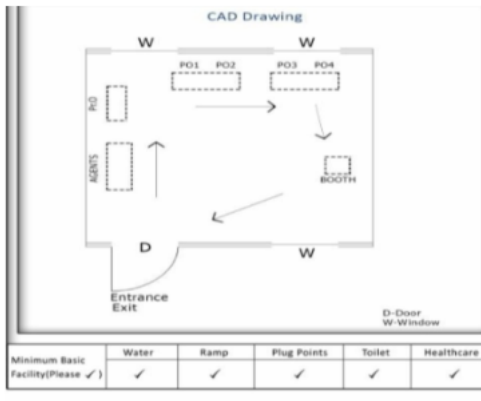

வாக்காளர் பதிவு அலுவலரின்
கையொப்பம்

Nazri Naksha

Google Map View

Polling Station Building Front View

Polling Station Front View

Cad View

Key MAP View

1	BLW2327088	பெயர் : பாலன் மாரிமுத்து தந்தை பெயர்: மாரிமுத்து வீட்டு எண் : 1/126 வயது : 56 பாலினம் : ஆண்	Photo is available	2	SGB2119121	பெயர் : பிரியங்கா கணவர் பெயர்: சத்தியமூர்த்தி வீட்டு எண் : 2 வயது : 27 பாலினம் : பெண்	Photo is available	3	SGB0027557	பெயர் : சுப்ரமணியன் தந்தை பெயர்: நாராயணன் வீட்டு எண் : 2-2C வயது : 74 பாலினம் : ஆண்	Photo is available
4	SGB0027565	பெயர் : ராதா கணவர் பெயர்: சுப்ரமணியன் வீட்டு எண் : 2-2C வயது : 66 பாலினம் : பெண்	Photo is available	5	SGB2258952	பெயர் : திவ்யபாரதி கணவர் பெயர்: சரவணன் வீட்டு எண் : 2/4 வயது : 29 பாலினம் : பெண்	Photo is available	6	BLW1027051	பெயர் : தியாகராசன் தந்தை பெயர்: ராசகோபால் வீட்டு எண் : 2-4-3 வயது : 77 பாலினம் : ஆண்	Photo is available
7	SGB1544071	பெயர் : சுலோசனா கணவர் பெயர்: தியாகராசன் வீட்டு எண் : 2-4-3 வயது : 65 பாலினம் : பெண்	Photo is available	8	SGB0972174	பெயர் : லாவண்யா தந்தை பெயர்: லெட்சுமணன் வீட்டு எண் : 7 வயது : 30 பாலினம் : பெண்	Photo is available	9	SGB0027649	பெயர் : சமதி கணவர் பெயர்: பன்னீர்செல்வம் வீட்டு எண் : 7-17 வயது : 54 பாலினம் : பெண்	Photo is available
10	SGB2388155	பெயர் : பாலா தந்தை பெயர்: சுவாமிநாதன் வீட்டு எண் : 13 வயது : 20 பாலினம் : ஆண்	Photo is available	11	SGB0972190	பெயர் : நிஷாந்தி கணவர் பெயர்: செந்தில்குமார் வீட்டு எண் : 19 வயது : 39 பாலினம் : பெண்	Photo is available	12	SGB2298685	பெயர் : சுபாஷினி தந்தை பெயர்: பன்னீர்செல்வம் வீட்டு எண் : 032 வயது : 22 பாலினம் : பெண்	Photo is available
13	SGB0995365	பெயர் : முத்து கணவர் பெயர்: மணிகண்டன் வீட்டு எண் : 63 வயது : 33 பாலினம் : பெண்	Photo is available	14	SGB0995258	பெயர் : பாஸ்கர் தந்தை பெயர்: ராமலிங்கம் வீட்டு எண் : 79 வயது : 46 பாலினம் : ஆண்	Photo is available	15	SGB0995266	பெயர் : பவித்ரா கணவர் பெயர்: பாஸ்கர் வீட்டு எண் : 79 வயது : 35 பாலினம் : பெண்	Photo is available
16	SGB0092304	பெயர் : சுபாஷ் தந்தை பெயர்: ராசு வீட்டு எண் : 100 வயது : 35 பாலினம் : ஆண்	Photo is available	17	SGB2028298	பெயர் : வெங்கடேசன் தந்தை பெயர்: கிருஷ்ணமூர்த்தி வீட்டு எண் : 117 வயது : 25 பாலினம் : ஆண்	Photo is available	18	SGB2063063	பெயர் : நர்மதா கணவர் பெயர்: அம்பேத்கார் வீட்டு எண் : 132 வயது : 39 பாலினம் : பெண்	Photo is available
19	SGB0972182	பெயர் : ரேணுகா கணவர் பெயர்: சரவணன் வீட்டு எண் : 241 வயது : 43 பாலினம் : பெண்	Photo is available	20	SGB2358836	பெயர் : துர்காலெட்சுமி தந்தை பெயர்: சூரியநாராயணன் வீட்டு எண் : 405 வயது : 22 பாலினம் : பெண்	Photo is available				