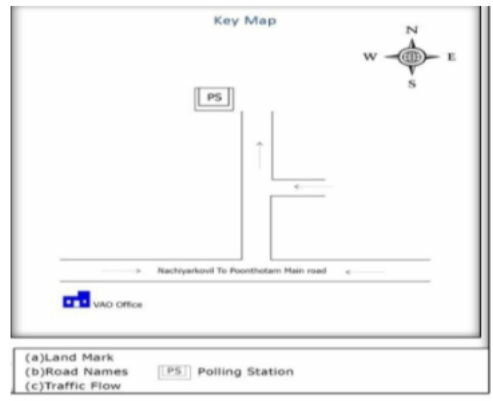

வாக்காளர் பதிவு அலுவலரின்
கையொப்பம்

Nazri Naksha

Google Map View

Polling Station Building Front View

Polling Station Front View

Cad View

Key MAP View

1	BLW2327088	பெயர் : பாலன் மாரிமுத்து தந்தை பெயர்: மாரிமுத்து வீட்டு எண் : 1/126 வயது : 56 பாலினம் : ஆண்	Photo is available	2	SGB2119121	பெயர் : பிரியங்கா கணவர் பெயர்: சத்தியமூர்த்தி வீட்டு எண் : 2 வயது : 27 பாலினம் : பெண்	Photo is available	3	SGB0027557	பெயர் : சுப்ரமணியன் தந்தை பெயர்: நாராயணன் வீட்டு எண் : 2-2C வயது : 74 பாலினம் : ஆண்	Photo is available
4	SGB0027565	பெயர் : ராதா கணவர் பெயர்: சுப்ரமணியன் வீட்டு எண் : 2-2C வயது : 66 பாலினம் : பெண்	Photo is available	5	SGB2258952	பெயர் : திவ்யபாரதி கணவர் பெயர்: சரவணன் வீட்டு எண் : 2/4 வயது : 29 பாலினம் : பெண்	Photo is available	6	BLW1027051	பெயர் : தியாகராசன் தந்தை பெயர்: ராசகோபால் வீட்டு எண் : 2-4-3 வயது : 77 பாலினம் : ஆண்	Photo is available
7	SGB1544071	பெயர் : சுலோசனா கணவர் பெயர்: தியாகராசன் வீட்டு எண் : 2-4-3 வயது : 65 பாலினம் : பெண்	Photo is available	8	SGB0972174	பெயர் : லாவண்யா தந்தை பெயர்: லெட்சுமணன் வீட்டு எண் : 7 வயது : 30 பாலினம் : பெண்	Photo is available	9	SGB0027649	பெயர் : சமதி கணவர் பெயர்: பன்னீர்செல்வம் வீட்டு எண் : 7-17 வயது : 54 பாலினம் : பெண்	Photo is available
10	SGB2388155	பெயர் : பாலா தந்தை பெயர்: சுவாமிநாதன் வீட்டு எண் : 13 வயது : 20 பாலினம் : ஆண்	Photo is available	11	SGB0972190	பெயர் : நிஷாந்தி கணவர் பெயர்: செந்தில்குமார் வீட்டு எண் : 19 வயது : 39 பாலினம் : பெண்	Photo is available	12	SGB2298685	பெயர் : சுபாஷினி தந்தை பெயர்: பன்னீர்செல்வம் வீட்டு எண் : 032 வயது : 22 பாலினம் : பெண்	Photo is available
13	SGB0995365	பெயர் : முத்து கணவர் பெயர்: மணிகண்டன் வீட்டு எண் : 63 வயது : 33 பாலினம் : பெண்	Photo is available	14	SGB0995258	பெயர் : பாஸ்கர் தந்தை பெயர்: ராமலிங்கம் வீட்டு எண் : 79 வயது : 46 பாலினம் : ஆண்	Photo is available	15	SGB0995266	பெயர் : பவித்ரா கணவர் பெயர்: பாஸ்கர் வீட்டு எண் : 79 வயது : 35 பாலினம் : பெண்	Photo is available
16	SGB0092304	பெயர் : சுபாஷ் தந்தை பெயர்: ராசு வீட்டு எண் : 100 வயது : 35 பாலினம் : ஆண்	Photo is available	17	SGB2028298	பெயர் : வெங்கடேசன் தந்தை பெயர்: கிருஷ்ணமூர்த்தி வீட்டு எண் : 117 வயது : 25 பாலினம் : ஆண்	Photo is available	18	SGB2063063	பெயர் : நர்மதா கணவர் பெயர்: அம்பேத்கார் வீட்டு எண் : 132 வயது : 39 பாலினம் : பெண்	Photo is available
19	SGB0972182	பெயர் : ரேணுகா கணவர் பெயர்: சரவணன் வீட்டு எண் : 241 வயது : 43 பாலினம் : பெண்	Photo is available	20	SGB2358836	பெயர் : துர்காலெட்சுமி தந்தை பெயர்: சூரியநாராயணன் வீட்டு எண் : 405 வயது : 22 பாலினம் : பெண்	Photo is available				