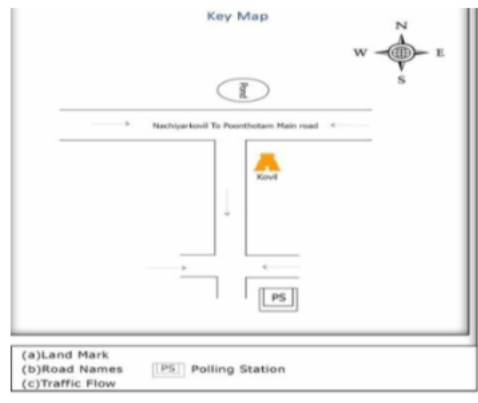

Google Map View

Polling Station Building Front View

Polling Station Front View

Cad View

Key MAP View

சட்டமன்றத் தொகுதியின் எண் மற்றும் பெயர் : 169-நன்னிலம் பிரிவு எண் மற்றும் பெயர் 1-தேதியூர் (வ.கி) மற்றும் (உ), ஹாஜியார் தெரு வார்டு:1