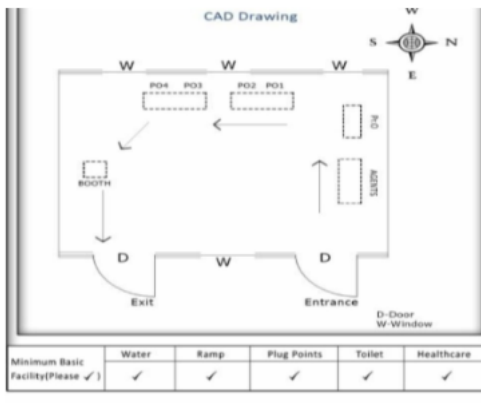

Google Map View

Polling Station Building Front View

Polling Station Front View

Cad View

Key MAP View

சட்டமன்றத் தொகுதியின் எண் மற்றும் பெயர் : 169-நன்னிலம் பிரிவு எண் மற்றும் பெயர் 1-தேதியூர் (வ.கி) மற்றும் (உ), ஹாஜியார் தெரு வார்டு:1