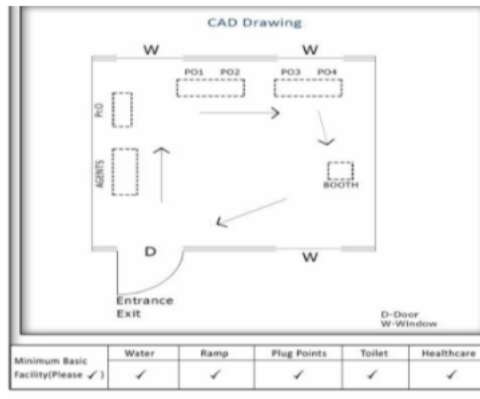

Google Map View

Polling Station Building Front View

Polling Station Front View

Cad View

Key MAP View

1	SGB2249233	பெயர் : சுல்தான் சையது இப்ராஹிம் ஹாஜா நஜ்முதீன் இதரர் பெயர்: ஆமீனா பர்வீன் வீட்டு எண் : 1/84, வயது : 41 பாலினம் : ஆண்	Photo is available	2	SGB2308039	பெயர் : முஹஸீன் அரஃபாத் தந்தை பெயர்: முஹம்மது தாஜாதீன் வீட்டு எண் : 1/156 வயது : 21 பாலினம் : ஆண்	Photo is available	3	SGB2483774	பெயர் : முஹமது சுல்தான் தந்தை பெயர்: நூர் முஹமது வீட்டு எண் : 1/189 வயது : 19 பாலினம் : ஆண்	Photo is available
4	SGB2515740	பெயர் : ஆயிஷா சஹானா நூஹி தந்தை பெயர்: நூர் முகம்மது வீட்டு எண் : 1/189 வயது : 19 பாலினம் : பெண்	Photo is available	5	SGB0890459	பெயர் : முகமது சர்புதீன் தந்தை பெயர்: அப்துல் காதர் வீட்டு எண் : 2 வயது : 43 பாலினம் : ஆண்	Photo is available	6	SGB1506104	பெயர் : ஷாஹானாபீவி கணவர் பெயர்: அப்துல்முத்தலீப் வீட்டு எண் : 2-1 வயது : 60 பாலினம் : பெண்	Photo is available
7	BLW4881025	பெயர் : அஹமதுகபீர் தந்தை பெயர்: முத்திலிப் வீட்டு எண் : 2-1 வயது : 45 பாலினம் : ஆண்	Photo is available	8	BLW4972402	பெயர் : ஹாஜாமெய்தீன் தந்தை பெயர்: முத்திலிப் வீட்டு எண் : 2-1 வயது : 45 பாலினம் : ஆண்	Photo is available	9	BLW1070697	பெயர் : சபைதாபீவி கணவர் பெயர்: அப்துல்கரீம் வீட்டு எண் : 2-2 வயது : 76 பாலினம் : பெண்	Photo is available
10	BLW4972428	பெயர் : பஷீர்அகமது தந்தை பெயர்: அப்துல் கரீம் வீட்டு எண் : 2-2 வயது : 54 பாலினம் : ஆண்	Photo is available	11	BLW4972436	பெயர் : ரஷியாபேகம் கணவர் பெயர்: பஷீர்அஹமது வீட்டு எண் : 2-2 வயது : 51 பாலினம் : பெண்	Photo is available	12	BLW2360766	பெயர் : ஆசியம்மாள் கணவர் பெயர்: ஹாஜிமுகமது வீட்டு எண் : 2-3 வயது : 45 பாலினம் : பெண்	Photo is available
13	BLW1069467	பெயர் : ஆசியாமரியம் கணவர் பெயர்: இஷ்மத்பாட்சா வீட்டு எண் : 2-4 வயது : 49 பாலினம் : பெண்	Photo is available	14	SGB0359471	பெயர் : முஹமது இஸ்மத் தந்தை பெயர்: முஹமது இப்ராஹீம் வீட்டு எண் : 2-4 வயது : 46 பாலினம் : ஆண்	Photo is available	15	SGB1506120	பெயர் : ரஹமத் பீவி கணவர் பெயர்: அப்துல்ஜபார் வீட்டு எண் : 2/5 வயது : 75 பாலினம் : பெண்	Photo is available
16	SGB1506138	பெயர் : நஜிபுதீன் தந்தை பெயர்: அப்துல்ஜபார் வீட்டு எண் : 2-5 வயது : 56 பாலினம் : ஆண்	Photo is available	17	BLW1069459	பெயர் : இமாம்அலி தந்தை பெயர்: அப்துல் ஜபார் வீட்டு எண் : 2-5 வயது : 49 பாலினம் : ஆண்	Photo is available	18	SGB1506146	பெயர் : ஹஜ்ஜிமுகமது தந்தை பெயர்: அப்துல் ஜபார் வீட்டு எண் : 2-5 வயது : 49 பாலினம் : ஆண்	Photo is available
19	BLW1304880	பெயர் : நகஜாபேகம் கணவர் பெயர்: நஜிபுதீன் வீட்டு எண் : 2-5 வயது : 46 பாலினம் : பெண்	Photo is available	20	SGB0092593	பெயர் : பீவிமரியம் கணவர் பெயர்: இமாம் அலி வீட்டு எண் : 2-5 வயது : 38 பாலினம் : பெண்	Photo is available	21	SGB1506153	பெயர் : அப்துல்காதர் தந்தை பெயர்: பக்கீர்கனி வீட்டு எண் : 2-6 வயது : 74 பாலினம் : ஆண்	Photo is available
22	SGB1506161	பெயர் : மகஸூதாபீவி கணவர் பெயர்: அப்துல்காதர் வீட்டு எண் : 2-6 வயது : 71 பாலினம் : பெண்	Photo is available	23	SGB0303800	பெயர் : ஹாதியா பீவி கணவர் பெயர்: அலியாஸ் அலி வீட்டு எண் : 2-7 வயது : 46 பாலினம் : பெண்	Photo is available	24	SGB1506179	பெயர் : ரஹமத்பீவி கணவர் பெயர்: முகமதுகோஸ் வீட்டு எண் : 2-8 வயது : 69 பாலினம் : பெண்	Photo is available
25	BLW1256049	பெயர் : சித்திக் பாட்சா தந்தை பெயர்: முகமது கோஸ் வீட்டு எண் : 2-8 வயது : 45 பாலினம் : ஆண்	Photo is available	26	BLW2360923	பெயர் : சாகுல்ஹமீது தந்தை பெயர்: நூர்முகமது வீட்டு எண் : 2-8 வயது : 41 பாலினம் : ஆண்	Photo is available	27	SGB1506187	பெயர் : மும்தாஜ்பீவி கணவர் பெயர்: அப்துல்ரஹீம் வீட்டு எண் : 2-9 வயது : 72 பாலினம் : பெண்	Photo is available
28	SGB1506195	பெயர் : ரமீஜாபீவி கணவர் பெயர்: அப்துல்காதர் வீட்டு எண் : 2-10 வயது : 67 பாலினம் : பெண்	Photo is available	29	SGB1506203	பெயர் : முகமதுபாருக் தந்தை பெயர்: அப்துல்காதர் வீட்டு எண் : 2-10 வயது : 49 பாலினம் : ஆண்	Photo is available	30	BLW2365633	பெயர் : வஹிதாபர்வீன் கணவர் பெயர்: முகமதுஅன்சாரி வீட்டு எண் : 2-10 வயது : 47 பாலினம் : பெண்	Photo is available