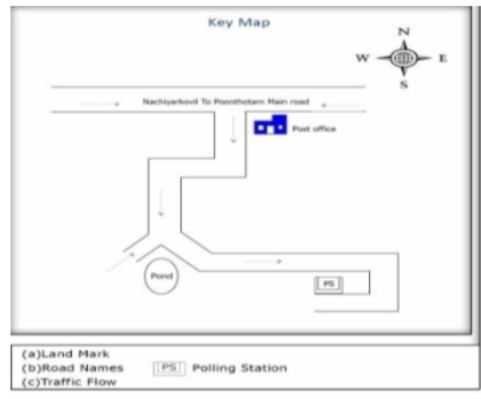

Google Map View

Polling Station Building Front View

Polling Station Front View

Cad View

Key MAP View

1	SGB2249233	பெயர் : சுல்தான் சையது இப்ராஹிம் ஹாஜா நஜ்முதீன் இதரர் பெயர்: ஆமீனா பர்வீன் வீட்டு எண் : 1/84, வயது : 41 பாலினம் : ஆண்	Photo is available	2	SGB2308039	பெயர் : முஹஸீன் அரஃபாத் தந்தை பெயர்: முஹம்மது தாஜாதீன் வீட்டு எண் : 1/156 வயது : 21 பாலினம் : ஆண்	Photo is available	3	SGB2483774	பெயர் : முஹமது சுல்தான் தந்தை பெயர்: நூர் முஹமது வீட்டு எண் : 1/189 வயது : 19 பாலினம் : ஆண்	Photo is available
4	SGB2515740	பெயர் : ஆயிஷா சஹானா நூஹி தந்தை பெயர்: நூர் முகம்மது வீட்டு எண் : 1/189 வயது : 19 பாலினம் : பெண்	Photo is available	5	SGB0890459	பெயர் : முகமது சர்புதீன் தந்தை பெயர்: அப்துல் காதர் வீட்டு எண் : 2 வயது : 43 பாலினம் : ஆண்	Photo is available	6	SGB1506104	பெயர் : ஷாஹானாபீவி கணவர் பெயர்: அப்துல்முத்தலீப் வீட்டு எண் : 2-1 வயது : 60 பாலினம் : பெண்	Photo is available
7	BLW4881025	பெயர் : அஹமதுகபீர் தந்தை பெயர்: முத்திலிப் வீட்டு எண் : 2-1 வயது : 45 பாலினம் : ஆண்	Photo is available	8	BLW4972402	பெயர் : ஹாஜாமெய்தீன் தந்தை பெயர்: முத்திலிப் வீட்டு எண் : 2-1 வயது : 45 பாலினம் : ஆண்	Photo is available	9	BLW1070697	பெயர் : சபைதாபீவி கணவர் பெயர்: அப்துல்கரீம் வீட்டு எண் : 2-2 வயது : 76 பாலினம் : பெண்	Photo is available
10	BLW4972428	பெயர் : பஷீர்அகமது தந்தை பெயர்: அப்துல் கரீம் வீட்டு எண் : 2-2 வயது : 54 பாலினம் : ஆண்	Photo is available	11	BLW4972436	பெயர் : ரஷியாபேகம் கணவர் பெயர்: பஷீர்அஹமது வீட்டு எண் : 2-2 வயது : 51 பாலினம் : பெண்	Photo is available	12	BLW2360766	பெயர் : ஆசியம்மாள் கணவர் பெயர்: ஹாஜிமுகமது வீட்டு எண் : 2-3 வயது : 45 பாலினம் : பெண்	Photo is available
13	BLW1069467	பெயர் : ஆசியாமரியம் கணவர் பெயர்: இஷ்மத்பாட்சா வீட்டு எண் : 2-4 வயது : 49 பாலினம் : பெண்	Photo is available	14	SGB0359471	பெயர் : முஹமது இஸ்மத் தந்தை பெயர்: முஹமது இப்ராஹீம் வீட்டு எண் : 2-4 வயது : 46 பாலினம் : ஆண்	Photo is available	15	SGB1506120	பெயர் : ரஹமத் பீவி கணவர் பெயர்: அப்துல்ஜபார் வீட்டு எண் : 2/5 வயது : 75 பாலினம் : பெண்	Photo is available
16	SGB1506138	பெயர் : நஜிபுதீன் தந்தை பெயர்: அப்துல்ஜபார் வீட்டு எண் : 2-5 வயது : 56 பாலினம் : ஆண்	Photo is available	17	BLW1069459	பெயர் : இமாம்அலி தந்தை பெயர்: அப்துல் ஜபார் வீட்டு எண் : 2-5 வயது : 49 பாலினம் : ஆண்	Photo is available	18	SGB1506146	பெயர் : ஹஜ்ஜிமுகமது தந்தை பெயர்: அப்துல் ஜபார் வீட்டு எண் : 2-5 வயது : 49 பாலினம் : ஆண்	Photo is available
19	BLW1304880	பெயர் : நகஜாபேகம் கணவர் பெயர்: நஜிபுதீன் வீட்டு எண் : 2-5 வயது : 46 பாலினம் : பெண்	Photo is available	20	SGB0092593	பெயர் : பீவிமரியம் கணவர் பெயர்: இமாம் அலி வீட்டு எண் : 2-5 வயது : 38 பாலினம் : பெண்	Photo is available	21	SGB1506153	பெயர் : அப்துல்காதர் தந்தை பெயர்: பக்கீர்கனி வீட்டு எண் : 2-6 வயது : 74 பாலினம் : ஆண்	Photo is available
22	SGB1506161	பெயர் : மகஸூதாபீவி கணவர் பெயர்: அப்துல்காதர் வீட்டு எண் : 2-6 வயது : 71 பாலினம் : பெண்	Photo is available	23	SGB0303800	பெயர் : ஹாதியா பீவி கணவர் பெயர்: அலியாஸ் அலி வீட்டு எண் : 2-7 வயது : 46 பாலினம் : பெண்	Photo is available	24	SGB1506179	பெயர் : ரஹமத்பீவி கணவர் பெயர்: முகமதுகோஸ் வீட்டு எண் : 2-8 வயது : 69 பாலினம் : பெண்	Photo is available
25	BLW1256049	பெயர் : சித்திக் பாட்சா தந்தை பெயர்: முகமது கோஸ் வீட்டு எண் : 2-8 வயது : 45 பாலினம் : ஆண்	Photo is available	26	BLW2360923	பெயர் : சாகுல்ஹமீது தந்தை பெயர்: நூர்முகமது வீட்டு எண் : 2-8 வயது : 41 பாலினம் : ஆண்	Photo is available	27	SGB1506187	பெயர் : மும்தாஜ்பீவி கணவர் பெயர்: அப்துல்ரஹீம் வீட்டு எண் : 2-9 வயது : 72 பாலினம் : பெண்	Photo is available
28	SGB1506195	பெயர் : ரமீஜாபீவி கணவர் பெயர்: அப்துல்காதர் வீட்டு எண் : 2-10 வயது : 67 பாலினம் : பெண்	Photo is available	29	SGB1506203	பெயர் : முகமதுபாருக் தந்தை பெயர்: அப்துல்காதர் வீட்டு எண் : 2-10 வயது : 49 பாலினம் : ஆண்	Photo is available	30	BLW2365633	பெயர் : வஹிதாபர்வீன் கணவர் பெயர்: முகமதுஅன்சாரி வீட்டு எண் : 2-10 வயது : 47 பாலினம் : பெண்	Photo is available