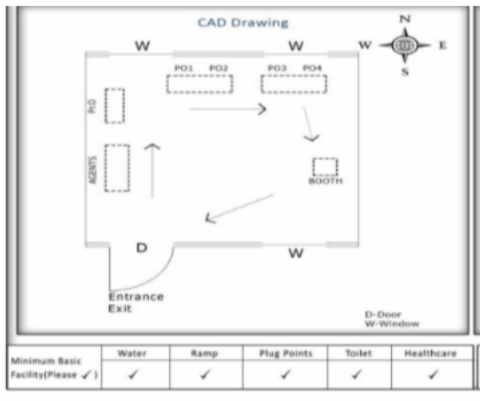

Google Map View

Polling Station Building Front View

Polling Station Front View

Cad View

Key MAP View

சட்டமன்றத் தொகுதியின் எண் மற்றும் பெயர் : 169-நன்னிலம் மற்றும் பெயர் : 1-மணவாளநல்லூர் (வ.கி) மற்றும் (ஊ), அக்ரஹாரம் தெரு வார்டு:3