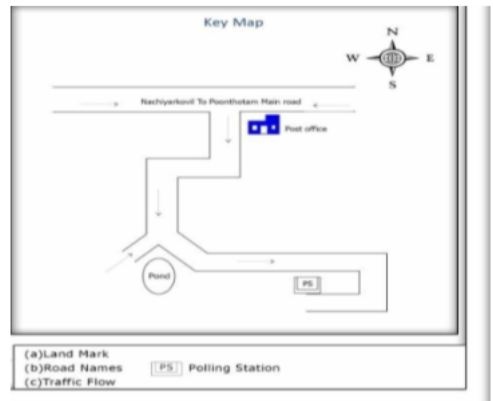

Google Map View

Polling Station Building Front View

Polling Station Front View

Cad View

Key MAP View

சட்டமன்றத் தொகுதியின் எண் மற்றும் பெயர் : 169-நன்னிலம் மற்றும் பெயர் : 1-மணவாளநல்லூர் (வ.கி) மற்றும் (ஊ), அக்ரஹாரம் தெரு வார்டு:3