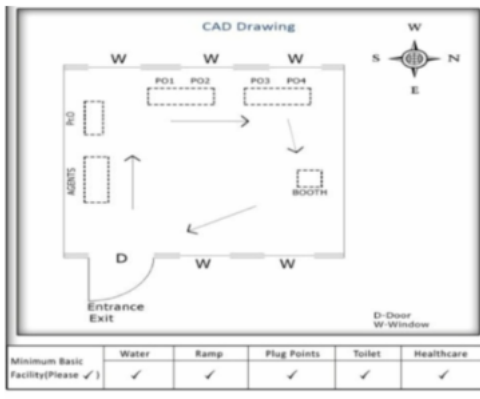

வாக்காளர் பதிவு அலுவலரின்
கையொப்பம்

Nazri Naksha

Google Map View

Polling Station Building Front View

Polling Station Front View

Cad View

Key MAP View

சட்டமன்றத் தொகுதியின் எண் மற்றும் பெயர் : 169-நன்னிலம் மற்றும் பெயர் : 1-மணவாளநல்லூர் (வ.கி) மற்றும் (ஊ), பஜனமடத்தெரு வார்டு : 1