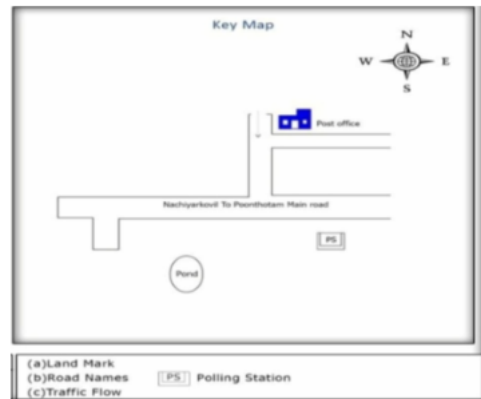

வாக்காளர் பதிவு அலுவலரின்
கையொப்பம்

Nazri Naksha

Google Map View

Polling Station Building Front View

Polling Station Front View

Cad View

Key MAP View

சட்டமன்றத் தொகுதியின் எண் மற்றும் பெயர் : 169-நன்னிலம் மற்றும் பெயர் : 1-மணவாளநல்லூர் (வ.கி) மற்றும் (ஊ), பஜனமடத்தெரு வார்டு : 1