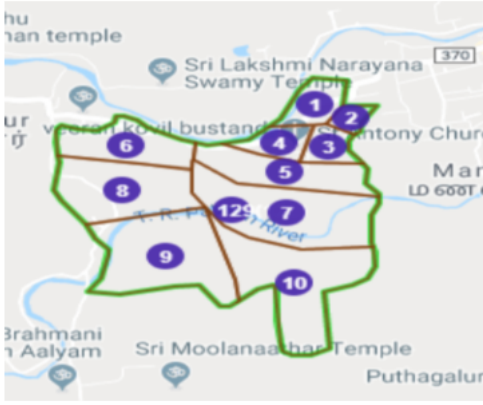

Nazri Naksha