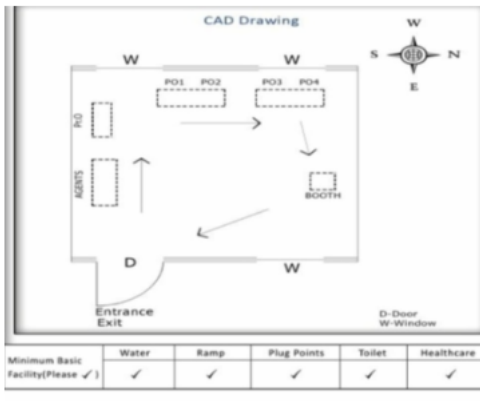

Google Map View

Polling Station Building Front View

Polling Station Front View

Cad View

Key MAP View

1 பெயர் : செல்லப்பன் தந்தை பெயர்: ஆறுமுகம் வீட்டு எண் : 0 வயது : 55 பாலினம் : ஆண் Photo is available	SGB1175124	2 பெயர் : வாசுகி கணவர் பெயர்: செல்லப்பன் வீட்டு எண் : 0 வயது : 50 பாலினம் : பெண் Photo is available	SGB1175116	3 பெயர் : பூங்குழலி கணவர் பெயர்: குமார் வீட்டு எண் : 1 வயது : 36 பாலினம் : பெண் Photo is available	SGB0996660
4 பெயர் : சசிகலா வாசகன் கணவர் பெயர்: கலியபெருமாள் வீட்டு எண் : 1 வயது : 34 பாலினம் : பெண் Photo is available	SGB2523074	5 பெயர் : சரண்யா வாசகன் தந்தை பெயர்: வாசகன் வீட்டு எண் : 1 வயது : 27 பாலினம் : பெண் Photo is available	SGB2522506	6 பெயர் : கண்மணி தந்தை பெயர்: செல்வராசு வீட்டு எண் : 01 வயது : 26 பாலினம் : பெண் Photo is available	SGB2129336
7 பெயர் : ஸ்னேகா தந்தை பெயர்: ஆசைமணி வீட்டு எண் : 01 வயது : 24 பாலினம் : பெண் Photo is available	SGB2467348	8 பெயர் : காமாட்சி கணவர் பெயர்: சுரேஷ்குமார் வீட்டு எண் : 2 வயது : 32 பாலினம் : பெண் Photo is available	SGB0942458	9 பெயர் : கண்ணகி தந்தை பெயர்: பாட்டு வீட்டு எண் : 2-14 வயது : 48 பாலினம் : பெண் Photo is available	SGB0788943
10 பெயர் : குமார் தந்தை பெயர்: பாஸ்கர் வீட்டு எண் : 2-69c வயது : 27 பாலினம் : ஆண் Photo is available	SGB0996850	11 பெயர் : பொன்முடி தந்தை பெயர்: ஜிவானந்தம் வீட்டு எண் : 2-76 வயது : 29 பாலினம் : பெண் Photo is available	SGB1055219	12 பெயர் : சலோமி கணவர் பெயர்: சுரேஷ் வீட்டு எண் : 2/79 வயது : 29 பாலினம் : பெண் Photo is available	SGB2264273
13 பெயர் : ஜெனிபர் கணவர் பெயர்: தாம்சன் - வீட்டு எண் : 2-79-C1 வயது : 38 பாலினம் : பெண் Photo is available	SGB0723841	14 பெயர் : அறிஞன் தந்தை பெயர்: குமரன் வீட்டு எண் : 2-80ஏ வயது : 25 பாலினம் : ஆண் Photo is available	SGB2129344	15 பெயர் : சுரேஷ்குமார் தந்தை பெயர்: அய்யாக்கண்ணு வீட்டு எண் : 2/81 வயது : 39 பாலினம் : ஆண் Photo is available	BLW5077342
16 பெயர் : ராஜமாணிக்கம் தந்தை பெயர்: சின்னபிள்ளை வீட்டு எண் : 2-87 வயது : 51 பாலினம் : ஆண் Photo is available	SGB2029833	17 பெயர் : திவ்யபாலன் தந்தை பெயர்: ராஜமாணிக்கம் வீட்டு எண் : 2/87 வயது : 22 பாலினம் : ஆண் Photo is available	SGB2315034	18 பெயர் : முரளி தந்தை பெயர்: மனோகரன் வீட்டு எண் : 2/110 வயது : 37 பாலினம் : ஆண் Photo is available	SGB0247064
19 பெயர் : நவீன்ராஜ் தந்தை பெயர்: ராஜா வீட்டு எண் : 2-190-3 வயது : 27 பாலினம் : ஆண் Photo is available	SGB1055581	20 பெயர் : ரமேஷ்குமார் தந்தை பெயர்: ராமசாமி வீட்டு எண் : 2-191 வயது : 56 பாலினம் : ஆண் Photo is available	SGB1519461	21 பெயர் : சிவானந்தம் தந்தை பெயர்: சுப்ரமணியன் வீட்டு எண் : 2-192 வயது : 57 பாலினம் : ஆண் Photo is available	SGB1519487
22 பெயர் : ரவி தந்தை பெயர்: சுப்ரமணியன் வீட்டு எண் : 2-192 வயது : 55 பாலினம் : ஆண் Photo is available	BLW4974937	23 பெயர் : கோமதி கணவர் பெயர்: சிவானந்தம் வீட்டு எண் : 2-192 வயது : 41 பாலினம் : பெண் Photo is available	BLW2380582	24 பெயர் : தெட்சனாமூர்த்தி தந்தை பெயர்: சீனிவாசன் வீட்டு எண் : 2-193 வயது : 48 பாலினம் : ஆண் Photo is available	SGB1519503
25 பெயர் : பிச்சையம்மாள் கணவர் பெயர்: கலியமூர்த்தி வீட்டு எண் : 2-194 வயது : 78 பாலினம் : பெண் Photo is available	SGB1519511	26 பெயர் : அவினேஷ் ரமேஷ் தந்தை பெயர்: ரமேஷ் வீட்டு எண் : 2-194 வயது : 19 பாலினம் : ஆண் Photo is available	SGB2521177	27 பெயர் : பாலையன் தந்தை பெயர்: ரெத்தினம் வீட்டு எண் : 2-196 வயது : 65 பாலினம் : ஆண் Photo is available	SGB1519529
28 பெயர் : சாவித்திரி கணவர் பெயர்: குஞ்சு வீட்டு எண் : 2-197 வயது : 62 பாலினம் : பெண் Photo is available	SGB1519545	29 பெயர் : மாரியப்பன் தந்தை பெயர்: நாகப்பன் வீட்டு எண் : 2-197 வயது : 57 பாலினம் : ஆண் Photo is available	SGB1519552	30 பெயர் : அன்பழகன் தந்தை பெயர்: ராமசாமி வீட்டு எண் : 2-198 வயது : 65 பாலினம் : ஆண் Photo is available	SGB1519560