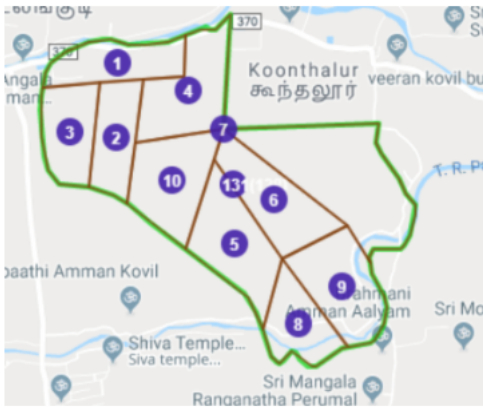

Nazri Naksha