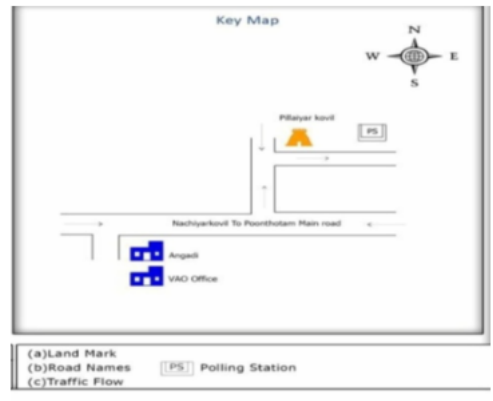

Google Map View

Polling Station Building Front View

Polling Station Front View

Cad View

Key MAP View

1 பெயர் : செல்லப்பன் தந்தை பெயர்: ஆறுமுகம் வீட்டு எண் : 0 வயது : 55 பாலினம் : ஆண் Photo is available	SGB1175124	2 பெயர் : வாசுகி கணவர் பெயர்: செல்லப்பன் வீட்டு எண் : 0 வயது : 50 பாலினம் : பெண் Photo is available	SGB1175116	3 பெயர் : பூங்குழலி கணவர் பெயர்: குமார் வீட்டு எண் : 1 வயது : 36 பாலினம் : பெண் Photo is available	SGB0996660
4 பெயர் : சசிகலா வாசகன் கணவர் பெயர்: கலியபெருமாள் வீட்டு எண் : 1 வயது : 34 பாலினம் : பெண் Photo is available	SGB2523074	5 பெயர் : சரண்யா வாசகன் தந்தை பெயர்: வாசகன் வீட்டு எண் : 1 வயது : 27 பாலினம் : பெண் Photo is available	SGB2522506	6 பெயர் : கண்மணி தந்தை பெயர்: செல்வராசு வீட்டு எண் : 01 வயது : 26 பாலினம் : பெண் Photo is available	SGB2129336
7 பெயர் : ஸ்னேகா தந்தை பெயர்: ஆசைமணி வீட்டு எண் : 01 வயது : 24 பாலினம் : பெண் Photo is available	SGB2467348	8 பெயர் : காமாட்சி கணவர் பெயர்: சுரேஷ்குமார் வீட்டு எண் : 2 வயது : 32 பாலினம் : பெண் Photo is available	SGB0942458	9 பெயர் : கண்ணகி தந்தை பெயர்: பாட்டு வீட்டு எண் : 2-14 வயது : 48 பாலினம் : பெண் Photo is available	SGB0788943
10 பெயர் : குமார் தந்தை பெயர்: பாஸ்கர் வீட்டு எண் : 2-69c வயது : 27 பாலினம் : ஆண் Photo is available	SGB0996850	11 பெயர் : பொன்முடி தந்தை பெயர்: ஜிவானந்தம் வீட்டு எண் : 2-76 வயது : 29 பாலினம் : பெண் Photo is available	SGB1055219	12 பெயர் : சலோமி கணவர் பெயர்: சுரேஷ் வீட்டு எண் : 2/79 வயது : 29 பாலினம் : பெண் Photo is available	SGB2264273
13 பெயர் : ஜெனிபர் கணவர் பெயர்: தாம்சன் - வீட்டு எண் : 2-79-C1 வயது : 38 பாலினம் : பெண் Photo is available	SGB0723841	14 பெயர் : அறிஞன் தந்தை பெயர்: குமரன் வீட்டு எண் : 2-80ஏ வயது : 25 பாலினம் : ஆண் Photo is available	SGB2129344	15 பெயர் : சுரேஷ்குமார் தந்தை பெயர்: அய்யாக்கண்ணு வீட்டு எண் : 2/81 வயது : 39 பாலினம் : ஆண் Photo is available	BLW5077342
16 பெயர் : ராஜமாணிக்கம் தந்தை பெயர்: சின்னபிள்ளை வீட்டு எண் : 2-87 வயது : 51 பாலினம் : ஆண் Photo is available	SGB2029833	17 பெயர் : திவ்யபாலன் தந்தை பெயர்: ராஜமாணிக்கம் வீட்டு எண் : 2/87 வயது : 22 பாலினம் : ஆண் Photo is available	SGB2315034	18 பெயர் : முரளி தந்தை பெயர்: மனோகரன் வீட்டு எண் : 2/110 வயது : 37 பாலினம் : ஆண் Photo is available	SGB0247064
19 பெயர் : நவீன்ராஜ் தந்தை பெயர்: ராஜா வீட்டு எண் : 2-190-3 வயது : 27 பாலினம் : ஆண் Photo is available	SGB1055581	20 பெயர் : ரமேஷ்குமார் தந்தை பெயர்: ராமசாமி வீட்டு எண் : 2-191 வயது : 56 பாலினம் : ஆண் Photo is available	SGB1519461	21 பெயர் : சிவானந்தம் தந்தை பெயர்: சுப்ரமணியன் வீட்டு எண் : 2-192 வயது : 57 பாலினம் : ஆண் Photo is available	SGB1519487
22 பெயர் : ரவி தந்தை பெயர்: சுப்ரமணியன் வீட்டு எண் : 2-192 வயது : 55 பாலினம் : ஆண் Photo is available	BLW4974937	23 பெயர் : கோமதி கணவர் பெயர்: சிவானந்தம் வீட்டு எண் : 2-192 வயது : 41 பாலினம் : பெண் Photo is available	BLW2380582	24 பெயர் : தெட்சனாமூர்த்தி தந்தை பெயர்: சீனிவாசன் வீட்டு எண் : 2-193 வயது : 48 பாலினம் : ஆண் Photo is available	SGB1519503
25 பெயர் : பிச்சையம்மாள் கணவர் பெயர்: கலியமூர்த்தி வீட்டு எண் : 2-194 வயது : 78 பாலினம் : பெண் Photo is available	SGB1519511	26 பெயர் : அவினேஷ் ரமேஷ் தந்தை பெயர்: ரமேஷ் வீட்டு எண் : 2-194 வயது : 19 பாலினம் : ஆண் Photo is available	SGB2521177	27 பெயர் : பாலையன் தந்தை பெயர்: ரெத்தினம் வீட்டு எண் : 2-196 வயது : 65 பாலினம் : ஆண் Photo is available	SGB1519529
28 பெயர் : சாவித்திரி கணவர் பெயர்: குஞ்சு வீட்டு எண் : 2-197 வயது : 62 பாலினம் : பெண் Photo is available	SGB1519545	29 பெயர் : மாரியப்பன் தந்தை பெயர்: நாகப்பன் வீட்டு எண் : 2-197 வயது : 57 பாலினம் : ஆண் Photo is available	SGB1519552	30 பெயர் : அன்பழகன் தந்தை பெயர்: ராமசாமி வீட்டு எண் : 2-198 வயது : 65 பாலினம் : ஆண் Photo is available	SGB1519560