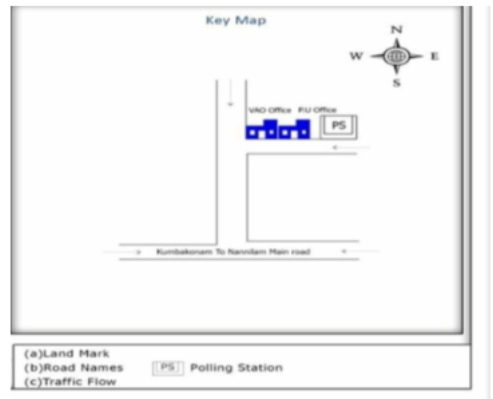

Google Map View

Polling Station Building Front View

Polling Station Front View

Cad View

Key MAP View

1 பெயர் : அய்யப்பன் தந்தை பெயர் : அர்ச்சுணன் வீட்டு எண் : 1 வயது : 35 பாலினம் : ஆண்	SGB0378901 Photo is available	2 பெயர் : விஷ்ணுப்பிரியா தந்தை பெயர் : ராமமூர்த்தி வீட்டு எண் : 1-45 வயது : 23 பாலினம் : பெண்	SGB2113447 Photo is available	3 பெயர் : சுவேதா தந்தை பெயர் : குணசேகரன் வீட்டு எண் : 1-52 வயது : 22 பாலினம் : பெண்	SGB2241099 Photo is available
4 பெயர் : சுகன்யா கணவர் பெயர் : சுகாகர் வீட்டு எண் : 1-82 வயது : 35 பாலினம் : பெண்	SGB2113314 Photo is available	5 பெயர் : சினேகா தந்தை பெயர் : சேகர் வீட்டு எண் : 1-110 வயது : 23 பாலினம் : பெண்	SGB2230522 Photo is available	6 பெயர் : சத்தியபிரியா தந்தை பெயர் : சத்துருக்கன் வீட்டு எண் : 1-126 வயது : 37 பாலினம் : பெண்	SGB2114486 Photo is available
7 பெயர் : வினோதினி கணவர் பெயர் : தேவேந்திரன் வீட்டு எண் : 2/35 வயது : 27 பாலினம் : பெண்	SGB2212884 Photo is available	8 பெயர் : அரவிந்த் தந்தை பெயர் : சாமிநாதன் வீட்டு எண் : 2-37 வயது : 23 பாலினம் : ஆண்	SGB2236818 Photo is available	9 பெயர் : திவ்யா அ கணவர் பெயர் : அருணகிரி வீட்டு எண் : 2/68 வயது : 29 பாலினம் : பெண்	SGB2246866 Photo is available
10 பெயர் : கார்த்திகா தந்தை பெயர் : பாஸ்கர் வீட்டு எண் : 2/69/1 வயது : 23 பாலினம் : பெண்	SGB2295202 Photo is available	11 பெயர் : சிவானந்தம் தந்தை பெயர் : கிருஷ்ணசாமி வீட்டு எண் : 2-94 வயது : 70 பாலினம் : ஆண்	SGB1552223 Photo is available	12 பெயர் : ஹேமலதா கணவர் பெயர் : சிவானந்தம் வீட்டு எண் : 2-94 வயது : 62 பாலினம் : பெண்	BLW1040328 Photo is available
13 பெயர் : குணசேகரன் தந்தை பெயர் : அருணாசலம் வீட்டு எண் : 2-95 வயது : 68 பாலினம் : ஆண்	SGB1552231 Photo is available	14 பெயர் : சித்ரா கணவர் பெயர் : கண்ணன் வீட்டு எண் : 2-95 வயது : 60 பாலினம் : பெண்	SGB1552249 Photo is available	15 பெயர் : தேவசுந்தரி கணவர் பெயர் : குணசேகரன் வீட்டு எண் : 2-95 வயது : 60 பாலினம் : பெண்	SGB1552256 Photo is available
16 பெயர் : ஜெயபாலன் தந்தை பெயர் : வேலழகன் வீட்டு எண் : 2/96 வயது : 26 பாலினம் : ஆண்	SGB2071553 Photo is available	17 பெயர் : கனகவள்ளி கணவர் பெயர் : நடராசன் வீட்டு எண் : 2-99 வயது : 60 பாலினம் : பெண்	SGB1552264 Photo is available	18 பெயர் : தனபாலன் தந்தை பெயர் : கந்தசாமி வீட்டு எண் : 2-100 வயது : 60 பாலினம் : ஆண்	SGB1552272 Photo is available
19 பெயர் : ராசலெட்சுமி கணவர் பெயர் : தனபால் வீட்டு எண் : 2-100 வயது : 56 பாலினம் : பெண்	BLW1040385 Photo is available	20 பெயர் : அங்கயர்கண்ணி கணவர் பெயர் : நடராசன் வீட்டு எண் : 2-101 வயது : 70 பாலினம் : பெண்	BLW1040443 Photo is available	21 பெயர் : ரமேஷ் தந்தை பெயர் : நடராசன் வீட்டு எண் : 2-101 வயது : 50 பாலினம் : ஆண்	SGB1552280 Photo is available
22 பெயர் : இளங்கோவன் தந்தை பெயர் : நடராஜன் வீட்டு எண் : 2-101 வயது : 44 பாலினம் : ஆண்	BLW2390151 Photo is available	23 பெயர் : வடிவேலன் தந்தை பெயர் : ராமமூர்த்தி வீட்டு எண் : 2-102 வயது : 43 பாலினம் : ஆண்	BLW2388767 Photo is available	24 பெயர் : தெட்சினாமூர்த்தி தந்தை பெயர் : ரெத்தினசாமி வீட்டு எண் : 2-103 வயது : 58 பாலினம் : ஆண்	BLW2387330 Photo is available
25 பெயர் : லட்சுமி கணவர் பெயர் : தெட்சினாமூர்த்தி வீட்டு எண் : 2-103 வயது : 58 பாலினம் : பெண்	BLW2387462 Photo is available	26 பெயர் : வினோத் தந்தை பெயர் : தெட்சினாமூர்த்தி வீட்டு எண் : 2-103 வயது : 34 பாலினம் : ஆண்	SGB0564914 Photo is available	27 பெயர் : ரம்யா தந்தை பெயர் : தெட்சினாமூர்த்தி வீட்டு எண் : 2-103 வயது : 31 பாலினம் : பெண்	SGB0644518 Photo is available
28 பெயர் : சந்திரகாசன் தந்தை பெயர் : ரெத்தினசாமி வீட்டு எண் : 2-104 வயது : 60 பாலினம் : ஆண்	BLW1042886 Photo is available	29 பெயர் : சங்கரி கணவர் பெயர் : சந்திரகாசன் வீட்டு எண் : 2-104 வயது : 50 பாலினம் : பெண்	BLW4883567 Photo is available	30 பெயர் : வசந்தி கணவர் பெயர் : கணேசன் வீட்டு எண் : 2-105 வயது : 59 பாலினம் : பெண்	BLW2390300 Photo is available