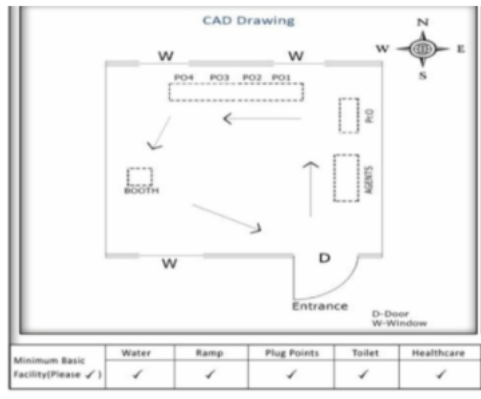

Google Map View

Polling Station Building Front View

Polling Station Front View

Cad View

Key MAP View

1 பெயர் : அய்யப்பன் தந்தை பெயர் : அர்ச்சுணன் வீட்டு எண் : 1 வயது : 35 பாலினம் : ஆண்	SGB0378901 Photo is available	2 பெயர் : விஷ்ணுப்பிரியா தந்தை பெயர் : ராமமூர்த்தி வீட்டு எண் : 1-45 வயது : 23 பாலினம் : பெண்	SGB2113447 Photo is available	3 பெயர் : சுவேதா தந்தை பெயர் : குணசேகரன் வீட்டு எண் : 1-52 வயது : 22 பாலினம் : பெண்	SGB2241099 Photo is available
4 பெயர் : சுகன்யா கணவர் பெயர் : சுகாகர் வீட்டு எண் : 1-82 வயது : 35 பாலினம் : பெண்	SGB2113314 Photo is available	5 பெயர் : சினேகா தந்தை பெயர் : சேகர் வீட்டு எண் : 1-110 வயது : 23 பாலினம் : பெண்	SGB2230522 Photo is available	6 பெயர் : சத்தியபிரியா தந்தை பெயர் : சத்துருக்கன் வீட்டு எண் : 1-126 வயது : 37 பாலினம் : பெண்	SGB2114486 Photo is available
7 பெயர் : வினோதினி கணவர் பெயர் : தேவேந்திரன் வீட்டு எண் : 2/35 வயது : 27 பாலினம் : பெண்	SGB2212884 Photo is available	8 பெயர் : அரவிந்த் தந்தை பெயர் : சாமிநாதன் வீட்டு எண் : 2-37 வயது : 23 பாலினம் : ஆண்	SGB2236818 Photo is available	9 பெயர் : திவ்யா அ கணவர் பெயர் : அருணகிரி வீட்டு எண் : 2/68 வயது : 29 பாலினம் : பெண்	SGB2246866 Photo is available
10 பெயர் : கார்த்திகா தந்தை பெயர் : பாஸ்கர் வீட்டு எண் : 2/69/1 வயது : 23 பாலினம் : பெண்	SGB2295202 Photo is available	11 பெயர் : சிவானந்தம் தந்தை பெயர் : கிருஷ்ணசாமி வீட்டு எண் : 2-94 வயது : 70 பாலினம் : ஆண்	SGB1552223 Photo is available	12 பெயர் : ஹேமலதா கணவர் பெயர் : சிவானந்தம் வீட்டு எண் : 2-94 வயது : 62 பாலினம் : பெண்	BLW1040328 Photo is available
13 பெயர் : குணசேகரன் தந்தை பெயர் : அருணாசலம் வீட்டு எண் : 2-95 வயது : 68 பாலினம் : ஆண்	SGB1552231 Photo is available	14 பெயர் : சித்ரா கணவர் பெயர் : கண்ணன் வீட்டு எண் : 2-95 வயது : 60 பாலினம் : பெண்	SGB1552249 Photo is available	15 பெயர் : தேவசுந்தரி கணவர் பெயர் : குணசேகரன் வீட்டு எண் : 2-95 வயது : 60 பாலினம் : பெண்	SGB1552256 Photo is available
16 பெயர் : ஜெயபாலன் தந்தை பெயர் : வேலழகன் வீட்டு எண் : 2/96 வயது : 26 பாலினம் : ஆண்	SGB2071553 Photo is available	17 பெயர் : கனகவள்ளி கணவர் பெயர் : நடராசன் வீட்டு எண் : 2-99 வயது : 60 பாலினம் : பெண்	SGB1552264 Photo is available	18 பெயர் : தனபாலன் தந்தை பெயர் : கந்தசாமி வீட்டு எண் : 2-100 வயது : 60 பாலினம் : ஆண்	SGB1552272 Photo is available
19 பெயர் : ராசலெட்சுமி கணவர் பெயர் : தனபால் வீட்டு எண் : 2-100 வயது : 56 பாலினம் : பெண்	BLW1040385 Photo is available	20 பெயர் : அங்கயர்கண்ணி கணவர் பெயர் : நடராசன் வீட்டு எண் : 2-101 வயது : 70 பாலினம் : பெண்	BLW1040443 Photo is available	21 பெயர் : ரமேஷ் தந்தை பெயர் : நடராசன் வீட்டு எண் : 2-101 வயது : 50 பாலினம் : ஆண்	SGB1552280 Photo is available
22 பெயர் : இளங்கோவன் தந்தை பெயர் : நடராஜன் வீட்டு எண் : 2-101 வயது : 44 பாலினம் : ஆண்	BLW2390151 Photo is available	23 பெயர் : வடிவேலன் தந்தை பெயர் : ராமமூர்த்தி வீட்டு எண் : 2-102 வயது : 43 பாலினம் : ஆண்	BLW2388767 Photo is available	24 பெயர் : தெட்சினாமூர்த்தி தந்தை பெயர் : ரெத்தினசாமி வீட்டு எண் : 2-103 வயது : 58 பாலினம் : ஆண்	BLW2387330 Photo is available
25 பெயர் : லட்சுமி கணவர் பெயர் : தெட்சினாமூர்த்தி வீட்டு எண் : 2-103 வயது : 58 பாலினம் : பெண்	BLW2387462 Photo is available	26 பெயர் : வினோத் தந்தை பெயர் : தெட்சினாமூர்த்தி வீட்டு எண் : 2-103 வயது : 34 பாலினம் : ஆண்	SGB0564914 Photo is available	27 பெயர் : ரம்யா தந்தை பெயர் : தெட்சினாமூர்த்தி வீட்டு எண் : 2-103 வயது : 31 பாலினம் : பெண்	SGB0644518 Photo is available
28 பெயர் : சந்திரகாசன் தந்தை பெயர் : ரெத்தினசாமி வீட்டு எண் : 2-104 வயது : 60 பாலினம் : ஆண்	BLW1042886 Photo is available	29 பெயர் : சங்கரி கணவர் பெயர் : சந்திரகாசன் வீட்டு எண் : 2-104 வயது : 50 பாலினம் : பெண்	BLW4883567 Photo is available	30 பெயர் : வசந்தி கணவர் பெயர் : கணேசன் வீட்டு எண் : 2-105 வயது : 59 பாலினம் : பெண்	BLW2390300 Photo is available