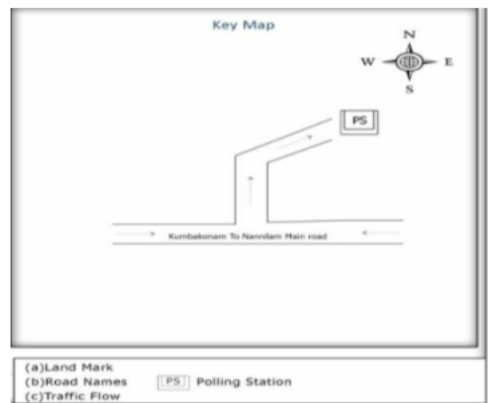

Google Map View

Polling Station Building Front View

Elevation

Polling Station Front View

Elevation

Cad View

Key MAP View

1 பெயர் : ஐயப்பன் தந்தை பெயர்: ராஜ்குமார் வீட்டு எண் : 0 வயது : 23 பாலினம் : ஆண் Photo is available	SGB2310357	2 பெயர் : முருகேசன் தந்தை பெயர்: ராமையன் வீட்டு எண் : 1 வயது : 51 பாலினம் : ஆண் Photo is available	SGB0030767	3 பெயர் : தேவிகா கணவர் பெயர்: அர்ச்சுணன் வீட்டு எண் : 1 வயது : 49 பாலினம் : பெண் Photo is available	SGB0645952
4 பெயர் : சசிகுமார் தந்தை பெயர்: ஜெயராமன் வீட்டு எண் : 1 வயது : 48 பாலினம் : ஆண் Photo is available	SGB0887158	5 பெயர் : சுதாகர் தந்தை பெயர்: சேகர் வீட்டு எண் : 1 வயது : 45 பாலினம் : ஆண் Photo is available	SGB2030609	6 பெயர் : தேவி கணவர் பெயர்: முருகேசன் வீட்டு எண் : 1 வயது : 40 பாலினம் : பெண் Photo is available	SGB0645929
7 பெயர் : சதீஷ்குமார் தந்தை பெயர்: ஜெயராமன் வீட்டு எண் : 1 வயது : 37 பாலினம் : ஆண் Photo is available	SGB0302661	8 பெயர் : சிலம்பரசன் தந்தை பெயர்: ரேவதி வீட்டு எண் : 1 வயது : 36 பாலினம் : ஆண் Photo is available	SGB0302737	9 பெயர் : சுகன்யா தந்தை பெயர்: ராஜா வீட்டு எண் : 1 வயது : 34 பாலினம் : பெண் Photo is available	SGB0563908
10 பெயர் : சுதாகர் தந்தை பெயர்: ராஜா வீட்டு எண் : 1 வயது : 34 பாலினம் : ஆண் Photo is available	SGB0563916	11 பெயர் : மணிகண்டன் தந்தை பெயர்: சோலைமுத்து வீட்டு எண் : 1 வயது : 29 பாலினம் : ஆண் Photo is available	SGB0887018	12 பெயர் : பாலசுப்ரமணியன் தந்தை பெயர்: சீனிவாசன் வீட்டு எண் : 1 வயது : 28 பாலினம் : ஆண் Photo is available	SGB0887091
13 பெயர் : சரவணன் தந்தை பெயர்: முருகையன் வீட்டு எண் : 1 வயது : 28 பாலினம் : ஆண் Photo is available	SGB0887141	14 பெயர் : ராமையன் தந்தை பெயர்: கோபால் வீட்டு எண் : 1-1 வயது : 87 பாலினம் : ஆண் Photo is available	SGB1551738	15 பெயர் : ராஜ்குமார் தந்தை பெயர்: ராமையன் வீட்டு எண் : 1-1 வயது : 53 பாலினம் : ஆண் Photo is available	BLW2807618
16 பெயர் : மகேஸ்வரி கணவர் பெயர்: ராஜ்குமார் வீட்டு எண் : 1-1 வயது : 47 பாலினம் : பெண் Photo is available	BLW2807493	17 பெயர் : இந்திரா கணவர் பெயர்: கிருஷ்ணமூர்த்தி வீட்டு எண் : 1-2 வயது : 56 பாலினம் : பெண் Photo is available	SGB1551753	18 பெயர் : ராஜா தந்தை பெயர்: கோவிந்தராசு வீட்டு எண் : 1-3 வயது : 36 பாலினம் : ஆண் Photo is available	SGB0645754
19 பெயர் : பிரியா தந்தை பெயர்: ராஜ்குமார் வீட்டு எண் : 1-3 வயது : 22 பாலினம் : பெண் Photo is available	SGB2459477	20 பெயர் : வாசுகி கணவர் பெயர்: கிருஷ்ணமூர்த்தி வீட்டு எண் : 1-5 வயது : 77 பாலினம் : பெண் Photo is available	SGB1551787	21 பெயர் : ரவிச்சந்திரன் தந்தை பெயர்: சேகர் வீட்டு எண் : 1-5B வயது : 34 பாலினம் : ஆண் Photo is available	SGB0563940
22 பெயர் : பத்மா கணவர் பெயர்: அழகப்பன் வீட்டு எண் : 1-6 வயது : 78 பாலினம் : பெண் Photo is available	SGB1551795	23 பெயர் : முருகையன் தந்தை பெயர்: அழகப்பன் வீட்டு எண் : 1-6 வயது : 53 பாலினம் : ஆண் Photo is available	BLW2394369	24 பெயர் : மகேஸ்வரி கணவர் பெயர்: முருகையன் வீட்டு எண் : 1-6 வயது : 44 பாலினம் : பெண் Photo is available	SGB2130169
25 பெயர் : கருப்பையன் தந்தை பெயர்: மாயாண்டி வீட்டு எண் : 1-7 வயது : 65 பாலினம் : ஆண் Photo is available	BLW2810299	26 பெயர் : காந்திமதி கணவர் பெயர்: கருப்பையன் வீட்டு எண் : 1-7 வயது : 60 பாலினம் : பெண் Photo is available	BLW4977583	27 பெயர் : ராஜசேகர் தந்தை பெயர்: கருப்பையன் வீட்டு எண் : 1-7 வயது : 46 பாலினம் : ஆண் Photo is available	BLW2810349
28 பெயர் : ராசாமணி கணவர் பெயர்: வேலுகண்ணு வீட்டு எண் : 1-10 வயது : 84 பாலினம் : பெண் Photo is available	SGB1551803	29 பெயர் : கோவிந்தசாமி தந்தை பெயர்: சாமிநாதன் வீட்டு எண் : 1/10 வயது : 41 பாலினம் : ஆண் Photo is available	SGB2446094	30 பெயர் : சரண்யா கணவர் பெயர்: கோவிந்தசாமி வீட்டு எண் : 1/10 வயது : 33 பாலினம் : பெண் Photo is available	SGB2451151