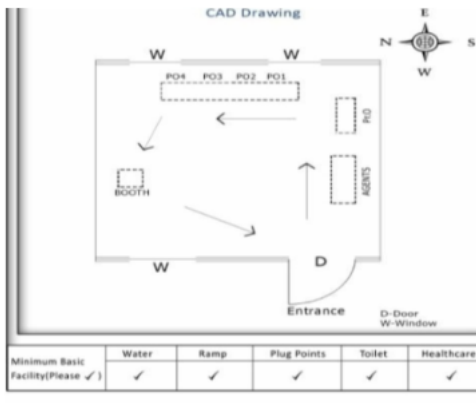

Google Map View

Polling Station Building Front View

Elevation

Polling Station Front View

Elevation

Cad View

Key MAP View

1 பெயர் : ஐயப்பன் தந்தை பெயர்: ராஜ்குமார் வீட்டு எண் : 0 வயது : 23 பாலினம் : ஆண் Photo is available	SGB2310357	2 பெயர் : முருகேசன் தந்தை பெயர்: ராமையன் வீட்டு எண் : 1 வயது : 51 பாலினம் : ஆண் Photo is available	SGB0030767	3 பெயர் : தேவிகா கணவர் பெயர்: அர்ச்சுணன் வீட்டு எண் : 1 வயது : 49 பாலினம் : பெண் Photo is available	SGB0645952
4 பெயர் : சசிகுமார் தந்தை பெயர்: ஜெயராமன் வீட்டு எண் : 1 வயது : 48 பாலினம் : ஆண் Photo is available	SGB0887158	5 பெயர் : சுதாகர் தந்தை பெயர்: சேகர் வீட்டு எண் : 1 வயது : 45 பாலினம் : ஆண் Photo is available	SGB2030609	6 பெயர் : தேவி கணவர் பெயர்: முருகேசன் வீட்டு எண் : 1 வயது : 40 பாலினம் : பெண் Photo is available	SGB0645929
7 பெயர் : சதீஷ்குமார் தந்தை பெயர்: ஜெயராமன் வீட்டு எண் : 1 வயது : 37 பாலினம் : ஆண் Photo is available	SGB0302661	8 பெயர் : சிலம்பரசன் தந்தை பெயர்: ரேவதி வீட்டு எண் : 1 வயது : 36 பாலினம் : ஆண் Photo is available	SGB0302737	9 பெயர் : சுகன்யா தந்தை பெயர்: ராஜா வீட்டு எண் : 1 வயது : 34 பாலினம் : பெண் Photo is available	SGB0563908
10 பெயர் : சுதாகர் தந்தை பெயர்: ராஜா வீட்டு எண் : 1 வயது : 34 பாலினம் : ஆண் Photo is available	SGB0563916	11 பெயர் : மணிகண்டன் தந்தை பெயர்: சோலைமுத்து வீட்டு எண் : 1 வயது : 29 பாலினம் : ஆண் Photo is available	SGB0887018	12 பெயர் : பாலசுப்ரமணியன் தந்தை பெயர்: சீனிவாசன் வீட்டு எண் : 1 வயது : 28 பாலினம் : ஆண் Photo is available	SGB0887091
13 பெயர் : சரவணன் தந்தை பெயர்: முருகையன் வீட்டு எண் : 1 வயது : 28 பாலினம் : ஆண் Photo is available	SGB0887141	14 பெயர் : ராமையன் தந்தை பெயர்: கோபால் வீட்டு எண் : 1-1 வயது : 87 பாலினம் : ஆண் Photo is available	SGB1551738	15 பெயர் : ராஜ்குமார் தந்தை பெயர்: ராமையன் வீட்டு எண் : 1-1 வயது : 53 பாலினம் : ஆண் Photo is available	BLW2807618
16 பெயர் : மகேஸ்வரி கணவர் பெயர்: ராஜ்குமார் வீட்டு எண் : 1-1 வயது : 47 பாலினம் : பெண் Photo is available	BLW2807493	17 பெயர் : இந்திரா கணவர் பெயர்: கிருஷ்ணமூர்த்தி வீட்டு எண் : 1-2 வயது : 56 பாலினம் : பெண் Photo is available	SGB1551753	18 பெயர் : ராஜா தந்தை பெயர்: கோவிந்தராசு வீட்டு எண் : 1-3 வயது : 36 பாலினம் : ஆண் Photo is available	SGB0645754
19 பெயர் : பிரியா தந்தை பெயர்: ராஜ்குமார் வீட்டு எண் : 1-3 வயது : 22 பாலினம் : பெண் Photo is available	SGB2459477	20 பெயர் : வாசுகி கணவர் பெயர்: கிருஷ்ணமூர்த்தி வீட்டு எண் : 1-5 வயது : 77 பாலினம் : பெண் Photo is available	SGB1551787	21 பெயர் : ரவிச்சந்திரன் தந்தை பெயர்: சேகர் வீட்டு எண் : 1-5B வயது : 34 பாலினம் : ஆண் Photo is available	SGB0563940
22 பெயர் : பத்மா கணவர் பெயர்: அழகப்பன் வீட்டு எண் : 1-6 வயது : 78 பாலினம் : பெண் Photo is available	SGB1551795	23 பெயர் : முருகையன் தந்தை பெயர்: அழகப்பன் வீட்டு எண் : 1-6 வயது : 53 பாலினம் : ஆண் Photo is available	BLW2394369	24 பெயர் : மகேஸ்வரி கணவர் பெயர்: முருகையன் வீட்டு எண் : 1-6 வயது : 44 பாலினம் : பெண் Photo is available	SGB2130169
25 பெயர் : கருப்பையன் தந்தை பெயர்: மாயாண்டி வீட்டு எண் : 1-7 வயது : 65 பாலினம் : ஆண் Photo is available	BLW2810299	26 பெயர் : காந்திமதி கணவர் பெயர்: கருப்பையன் வீட்டு எண் : 1-7 வயது : 60 பாலினம் : பெண் Photo is available	BLW4977583	27 பெயர் : ராஜசேகர் தந்தை பெயர்: கருப்பையன் வீட்டு எண் : 1-7 வயது : 46 பாலினம் : ஆண் Photo is available	BLW2810349
28 பெயர் : ராசாமணி கணவர் பெயர்: வேலுகண்ணு வீட்டு எண் : 1-10 வயது : 84 பாலினம் : பெண் Photo is available	SGB1551803	29 பெயர் : கோவிந்தசாமி தந்தை பெயர்: சாமிநாதன் வீட்டு எண் : 1/10 வயது : 41 பாலினம் : ஆண் Photo is available	SGB2446094	30 பெயர் : சரண்யா கணவர் பெயர்: கோவிந்தசாமி வீட்டு எண் : 1/10 வயது : 33 பாலினம் : பெண் Photo is available	SGB2451151