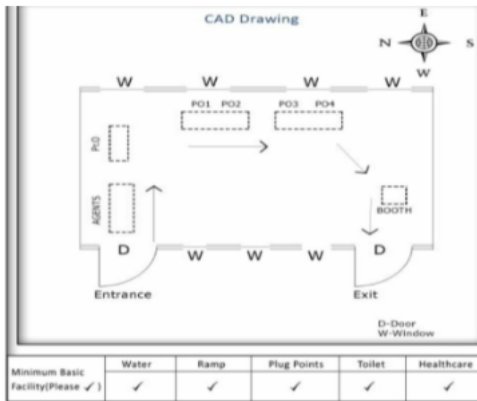

Google Map View

Polling Station Building Front View

Elevation

Polling Station Front View

Elevation

Cad View

Key MAP View

1 பெயர் : ராஜசீலன் தந்தை பெயர்: ராஜேந்திரன் வீட்டு எண் : 0 வயது : 24 பாலினம் : ஆண் Photo is available	SGB2030781	2 பெயர் : ராஜேஷ் தந்தை பெயர்: ராஜேந்திரன் வீட்டு எண் : 1 வயது : 30 பாலினம் : ஆண் Photo is available	SGB0646208	3 பெயர் : செந்தமிழ் செல்வன் தந்தை பெயர்: செளந்தர்ராஜன் வீட்டு எண் : 1 வயது : 30 பாலினம் : ஆண் Photo is available	SGB0646232
4 பெயர் : கலியமூர்த்தி தந்தை பெயர்: பொன்னுசாமி வீட்டு எண் : 1-07 வயது : 65 பாலினம் : ஆண் Photo is available	SGB0998021	5 பெயர் : மணிமேகலை கணவர் பெயர்: கலியமூர்த்தி வீட்டு எண் : 1-07 வயது : 55 பாலினம் : பெண் Photo is available	SGB0998013	6 பெயர் : சசிசுமார் தந்தை பெயர்: குணசேகரன் வீட்டு எண் : 1-161 வயது : 32 பாலினம் : ஆண் Photo is available	SGB0589382
7 பெயர் : ராஜகிருஷ்ணி கணவர் பெயர்: கலைவாணன் வீட்டு எண் : 2-6 வயது : 33 பாலினம் : பெண் Photo is available	SGB0723106	8 பெயர் : செந்தமிழ்செல்வி தந்தை பெயர்: செளந்தர்ராஜன் வீட்டு எண் : 2-11A வயது : 28 பாலினம் : பெண் Photo is available	SGB1054055	9 பெயர் : விஜய் தந்தை பெயர்: அர்சுனன் வீட்டு எண் : 2-15ஏ வயது : 24 பாலினம் : ஆண் Photo is available	SGB2017697
10 பெயர் : ஆனந்தி கணவர் பெயர்: ராஜா வீட்டு எண் : 2-19 வயது : 32 பாலினம் : பெண் Photo is available	SGB1107754	11 பெயர் : ராகுல் தந்தை பெயர்: மணிசேகரன் வீட்டு எண் : 2/29 வயது : 22 பாலினம் : ஆண் Photo is available	SGB2240315	12 பெயர் : சுப்ரமணியன் தந்தை பெயர்: வைத்திலிங்கம் வீட்டு எண் : 2-39 வயது : 65 பாலினம் : ஆண் Photo is available	BLW2809135
13 பெயர் : நாகராஜன் தந்தை பெயர்: மாயாண்டி வீட்டு எண் : 2-78 வயது : 63 பாலினம் : ஆண் Photo is available	SGB1213271	14 பெயர் : அஜீத் தந்தை பெயர்: பாலமுருகன் வீட்டு எண் : 2-81 வயது : 26 பாலினம் : ஆண் Photo is available	SGB1213289	15 பெயர் : சாரதா கணவர் பெயர்: கலியமூர்த்தி வீட்டு எண் : 2-101 வயது : 62 பாலினம் : பெண் Photo is available	SGB1602606
16 பெயர் : சசிகலா கணவர் பெயர்: குணசேகரன் வீட்டு எண் : 2-101 வயது : 49 பாலினம் : பெண் Photo is available	SGB1602614	17 பெயர் : மாலா தந்தை பெயர்: செளந்தர்ராஜன் வீட்டு எண் : 2-101 வயது : 43 பாலினம் : பெண் Photo is available	BLW2397511	18 பெயர் : தவமணி கணவர் பெயர்: சின்னையன் வீட்டு எண் : 2-142 வயது : 47 பாலினம் : பெண் Photo is available	BLW2808889
19 பெயர் : பவுணம்மாள் கணவர் பெயர்: காத்தான் வீட்டு எண் : 2-143 வயது : 70 பாலினம் : பெண் Photo is available	SGB1602622	20 பெயர் : முத்து தந்தை பெயர்: செகநாதன் வீட்டு எண் : 2-144 வயது : 53 பாலினம் : ஆண் Photo is available	BLW2398204	21 பெயர் : மஞ்சளா கணவர் பெயர்: முத்து வீட்டு எண் : 2-144 வயது : 47 பாலினம் : பெண் Photo is available	BLW2398212
22 பெயர் : செந்தில் தந்தை பெயர்: நாகராஜன் வீட்டு எண் : 2-145 வயது : 43 பாலினம் : ஆண் Photo is available	BLW2396851	23 பெயர் : சந்திரசேகரன் தந்தை பெயர்: நாகராஜன் வீட்டு எண் : 2-145 வயது : 42 பாலினம் : ஆண் Photo is available	BLW2394955	24 பெயர் : கவிதா கணவர் பெயர்: செந்தில் வீட்டு எண் : 2-145 வயது : 40 பாலினம் : பெண் Photo is available	BLW2396661
25 பெயர் : முருகையன் தந்தை பெயர்: சடையன் வீட்டு எண் : 2-146 வயது : 62 பாலினம் : ஆண் Photo is available	SGB1602630	26 பெயர் : ரமேஷ் தந்தை பெயர்: தையான் வீட்டு எண் : 2-147 வயது : 49 பாலினம் : ஆண் Photo is available	BLW2397396	27 பெயர் : சீனிவாசன் தந்தை பெயர்: காத்தான் வீட்டு எண் : 2-148 வயது : 52 பாலினம் : ஆண் Photo is available	BLW2398105
28 பெயர் : செல்லம்மாள் கணவர் பெயர்: சண்முகம் வீட்டு எண் : 2-149 வயது : 65 பாலினம் : பெண் Photo is available	SGB1602648	29 பெயர் : மகேந்திரன் தந்தை பெயர்: சண்முகம் வீட்டு எண் : 2-149 வயது : 43 பாலினம் : ஆண் Photo is available	BLW2394468	30 பெயர் : மணிகண்டன் தந்தை பெயர்: ராமதுரை வீட்டு எண் : 2-149 வயது : 24 பாலினம் : ஆண் Photo is available	SGB2404317