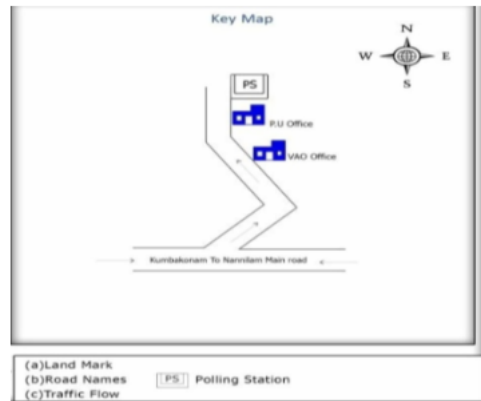

Google Map View

Polling Station Building Front View

Elevation

Polling Station Front View

Elevation

Cad View

Key MAP View

1 பெயர் : ராஜசீலன் தந்தை பெயர்: ராஜேந்திரன் வீட்டு எண் : 0 வயது : 24 பாலினம் : ஆண் Photo is available	SGB2030781	2 பெயர் : ராஜேஷ் தந்தை பெயர்: ராஜேந்திரன் வீட்டு எண் : 1 வயது : 30 பாலினம் : ஆண் Photo is available	SGB0646208	3 பெயர் : செந்தமிழ் செல்வன் தந்தை பெயர்: செளந்தர்ராஜன் வீட்டு எண் : 1 வயது : 30 பாலினம் : ஆண் Photo is available	SGB0646232
4 பெயர் : கலியமூர்த்தி தந்தை பெயர்: பொன்னுசாமி வீட்டு எண் : 1-07 வயது : 65 பாலினம் : ஆண் Photo is available	SGB0998021	5 பெயர் : மணிமேகலை கணவர் பெயர்: கலியமூர்த்தி வீட்டு எண் : 1-07 வயது : 55 பாலினம் : பெண் Photo is available	SGB0998013	6 பெயர் : சசிசுமார் தந்தை பெயர்: குணசேகரன் வீட்டு எண் : 1-161 வயது : 32 பாலினம் : ஆண் Photo is available	SGB0589382
7 பெயர் : ராஜகிருஷ்ணி கணவர் பெயர்: கலைவாணன் வீட்டு எண் : 2-6 வயது : 33 பாலினம் : பெண் Photo is available	SGB0723106	8 பெயர் : செந்தமிழ்செல்வி தந்தை பெயர்: செளந்தர்ராஜன் வீட்டு எண் : 2-11A வயது : 28 பாலினம் : பெண் Photo is available	SGB1054055	9 பெயர் : விஜய் தந்தை பெயர்: அர்சுனன் வீட்டு எண் : 2-15ஏ வயது : 24 பாலினம் : ஆண் Photo is available	SGB2017697
10 பெயர் : ஆனந்தி கணவர் பெயர்: ராஜா வீட்டு எண் : 2-19 வயது : 32 பாலினம் : பெண் Photo is available	SGB1107754	11 பெயர் : ராகுல் தந்தை பெயர்: மணிசேகரன் வீட்டு எண் : 2/29 வயது : 22 பாலினம் : ஆண் Photo is available	SGB2240315	12 பெயர் : சுப்ரமணியன் தந்தை பெயர்: வைத்திலிங்கம் வீட்டு எண் : 2-39 வயது : 65 பாலினம் : ஆண் Photo is available	BLW2809135
13 பெயர் : நாகராஜன் தந்தை பெயர்: மாயாண்டி வீட்டு எண் : 2-78 வயது : 63 பாலினம் : ஆண் Photo is available	SGB1213271	14 பெயர் : அஜீத் தந்தை பெயர்: பாலமுருகன் வீட்டு எண் : 2-81 வயது : 26 பாலினம் : ஆண் Photo is available	SGB1213289	15 பெயர் : சாரதா கணவர் பெயர்: கலியமூர்த்தி வீட்டு எண் : 2-101 வயது : 62 பாலினம் : பெண் Photo is available	SGB1602606
16 பெயர் : சசிகலா கணவர் பெயர்: குணசேகரன் வீட்டு எண் : 2-101 வயது : 49 பாலினம் : பெண் Photo is available	SGB1602614	17 பெயர் : மாலா தந்தை பெயர்: செளந்தர்ராஜன் வீட்டு எண் : 2-101 வயது : 43 பாலினம் : பெண் Photo is available	BLW2397511	18 பெயர் : தவமணி கணவர் பெயர்: சின்னையன் வீட்டு எண் : 2-142 வயது : 47 பாலினம் : பெண் Photo is available	BLW2808889
19 பெயர் : பவுணம்மாள் கணவர் பெயர்: காத்தான் வீட்டு எண் : 2-143 வயது : 70 பாலினம் : பெண் Photo is available	SGB1602622	20 பெயர் : முத்து தந்தை பெயர்: செகநாதன் வீட்டு எண் : 2-144 வயது : 53 பாலினம் : ஆண் Photo is available	BLW2398204	21 பெயர் : மஞ்சளா கணவர் பெயர்: முத்து வீட்டு எண் : 2-144 வயது : 47 பாலினம் : பெண் Photo is available	BLW2398212
22 பெயர் : செந்தில் தந்தை பெயர்: நாகராஜன் வீட்டு எண் : 2-145 வயது : 43 பாலினம் : ஆண் Photo is available	BLW2396851	23 பெயர் : சந்திரசேகரன் தந்தை பெயர்: நாகராஜன் வீட்டு எண் : 2-145 வயது : 42 பாலினம் : ஆண் Photo is available	BLW2394955	24 பெயர் : கவிதா கணவர் பெயர்: செந்தில் வீட்டு எண் : 2-145 வயது : 40 பாலினம் : பெண் Photo is available	BLW2396661
25 பெயர் : முருகையன் தந்தை பெயர்: சடையன் வீட்டு எண் : 2-146 வயது : 62 பாலினம் : ஆண் Photo is available	SGB1602630	26 பெயர் : ரமேஷ் தந்தை பெயர்: தையான் வீட்டு எண் : 2-147 வயது : 49 பாலினம் : ஆண் Photo is available	BLW2397396	27 பெயர் : சீனிவாசன் தந்தை பெயர்: காத்தான் வீட்டு எண் : 2-148 வயது : 52 பாலினம் : ஆண் Photo is available	BLW2398105
28 பெயர் : செல்லம்மாள் கணவர் பெயர்: சண்முகம் வீட்டு எண் : 2-149 வயது : 65 பாலினம் : பெண் Photo is available	SGB1602648	29 பெயர் : மகேந்திரன் தந்தை பெயர்: சண்முகம் வீட்டு எண் : 2-149 வயது : 43 பாலினம் : ஆண் Photo is available	BLW2394468	30 பெயர் : மணிகண்டன் தந்தை பெயர்: ராமதுரை வீட்டு எண் : 2-149 வயது : 24 பாலினம் : ஆண் Photo is available	SGB2404317