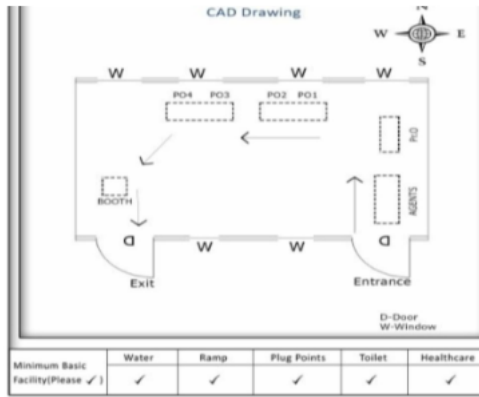

Nazri Naksha

Google Map View

Polling Station Building Front View

Polling Station Front View

Cad View

Key MAP View

1 பெயர் : மாரியம்மாள் கணவர் பெயர் : மாரிமுத்து வீட்டு எண் : 3-25 வயது : 37 பாலினம் : பெண் Photo is available	SGB0563841	2 பெயர் : கோபு தந்தை பெயர் : முருகையன் வீட்டு எண் : 3-29a வயது : 39 பாலினம் : ஆண் Photo is available	SGB0248138	3 பெயர் : இளவரசி கணவர் பெயர் : சுரேஷ் வீட்டு எண் : 3-29A வயது : 32 பாலினம் : பெண் Photo is available	SGB0723056
4 பெயர் : சரவணக்குமார் தந்தை பெயர் : மாரிமுத்து வீட்டு எண் : 3-29B வயது : 30 பாலினம் : ஆண் Photo is available	SGB0646612	5 பெயர் : மதன்மோகன் தந்தை பெயர் : மகாலிங்கம் வீட்டு எண் : 3-29c வயது : 38 பாலினம் : ஆண் Photo is available	SGB0248203	6 பெயர் : ஜெயம் கணவர் பெயர் : ராமு வீட்டு எண் : 3-30 வயது : 65 பாலினம் : பெண் Photo is available	SGB1624089
7 பெயர் : கௌசல்யா தந்தை பெயர் : ராமு வீட்டு எண் : 3-30 வயது : 42 பாலினம் : பெண் Photo is available	BLW2396497	8 பெயர் : சிவராமன் தந்தை பெயர் : பக்கிரிசாமி வீட்டு எண் : 3-31 வயது : 65 பாலினம் : ஆண் Photo is available	BLW1297803	9 பெயர் : லதா கணவர் பெயர் : சிவராமன் வீட்டு எண் : 3-31 வயது : 55 பாலினம் : பெண் Photo is available	BLW1302801
10 பெயர் : விக்னேஷ் தந்தை பெயர் : குமார் வீட்டு எண் : 3-31B வயது : 31 பாலினம் : ஆண் Photo is available	SGB0646547	11 பெயர் : கல்யாணி கணவர் பெயர் : பக்கிரிசாமி வீட்டு எண் : 3-32 வயது : 55 பாலினம் : பெண் Photo is available	SGB1624097	12 பெயர் : தூர்கா கணவர் பெயர் : வெங்கடேசன் வீட்டு எண் : 3/32 வயது : 26 பாலினம் : பெண் Photo is available	SGB2089910
13 பெயர் : செந்தில்நாதன் தந்தை பெயர் : காமராஜ் வீட்டு எண் : 3-34 வயது : 36 பாலினம் : ஆண் Photo is available	SGB0646836	14 பெயர் : சேகர் தந்தை பெயர் : இராஜமாணிக்கம் வீட்டு எண் : 3-35 வயது : 53 பாலினம் : ஆண் Photo is available	SGB1624105	15 பெயர் : சாந்தி கணவர் பெயர் : சேகர் வீட்டு எண் : 3-35 வயது : 47 பாலினம் : பெண் Photo is available	BLW2396091
16 பெயர் : மணிகண்டன் தந்தை பெயர் : மாரிமுத்து வீட்டு எண் : 3-35 வயது : 32 பாலினம் : ஆண் Photo is available	SGB2231496	17 பெயர் : பத்மா கணவர் பெயர் : அடைக்கலம் வீட்டு எண் : 3-36 வயது : 52 பாலினம் : பெண் Photo is available	BLW2396117	18 பெயர் : மாரிமுத்து தந்தை பெயர் : கருப்பையான் வீட்டு எண் : 3-37 வயது : 56 பாலினம் : ஆண் Photo is available	BLW2397792
19 பெயர் : தனபாக்கியம் கணவர் பெயர் : முருகையன் வீட்டு எண் : 3-37A வயது : 52 பாலினம் : பெண் Photo is available	BLW2396141	20 பெயர் : சுரேஷ் தந்தை பெயர் : முருகையன் வீட்டு எண் : 3-37A வயது : 46 பாலினம் : ஆண் Photo is available	BLW4978227	21 பெயர் : பாபு தந்தை பெயர் : முருகையன் வீட்டு எண் : 3-37A வயது : 44 பாலினம் : ஆண் Photo is available	BLW4978235
22 பெயர் : ரவிச்சந்திரன் தந்தை பெயர் : ராஜமாணிக்கம் வீட்டு எண் : 3-38 வயது : 61 பாலினம் : ஆண் Photo is available	BLW2397198	23 பெயர் : பத்மா கணவர் பெயர் : ரவிச்சந்திரன் வீட்டு எண் : 3-38 வயது : 50 பாலினம் : பெண் Photo is available	BLW2396125	24 பெயர் : ஜெயபாரதி தந்தை பெயர் : ரவிச்சந்திரன் வீட்டு எண் : 3-38 வயது : 31 பாலினம் : பெண் Photo is available	SGB0646661
25 பெயர் : கோவிந்தராசன் தந்தை பெயர் : சாமிநாதன் வீட்டு எண் : 3-39 வயது : 67 பாலினம் : ஆண் Photo is available	SGB1624121	26 பெயர் : லெட்சுமி கணவர் பெயர் : கோவிந்தராசன் வீட்டு எண் : 3-39 வயது : 55 பாலினம் : பெண் Photo is available	SGB1624139	27 பெயர் : ராஜ்குமார் தந்தை பெயர் : கோவிந்தராசு வீட்டு எண் : 3-39 வயது : 46 பாலினம் : ஆண் Photo is available	BLW2394237
28 பெயர் : குமரன் தந்தை பெயர் : கண்ணையன் வீட்டு எண் : 3-40 வயது : 56 பாலினம் : ஆண் Photo is available	SGB1624147	29 பெயர் : செல்வமணி கணவர் பெயர் : குமரன் வீட்டு எண் : 3-41 வயது : 46 பாலினம் : பெண் Photo is available	BLW2396059	30 பெயர் : கோகிலா தந்தை பெயர் : குமரன் வீட்டு எண் : 3/41 வயது : 23 பாலினம் : பெண் Photo is available	SGB2091429