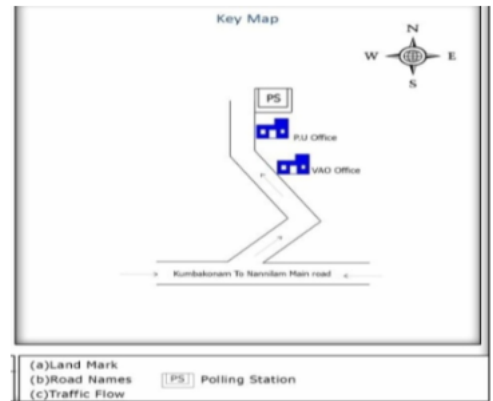

Nazri Naksha

Google Map View

Polling Station Building Front View

Polling Station Front View

Cad View

Key MAP View

1 பெயர் : மாரியம்மாள் கணவர் பெயர் : மாரிமுத்து வீட்டு எண் : 3-25 வயது : 37 பாலினம் : பெண் Photo is available	SGB0563841	2 பெயர் : கோபு தந்தை பெயர் : முருகையன் வீட்டு எண் : 3-29a வயது : 39 பாலினம் : ஆண் Photo is available	SGB0248138	3 பெயர் : இளவரசி கணவர் பெயர் : சுரேஷ் வீட்டு எண் : 3-29A வயது : 32 பாலினம் : பெண் Photo is available	SGB0723056
4 பெயர் : சரவணக்குமார் தந்தை பெயர் : மாரிமுத்து வீட்டு எண் : 3-29B வயது : 30 பாலினம் : ஆண் Photo is available	SGB0646612	5 பெயர் : மதன்மோகன் தந்தை பெயர் : மகாலிங்கம் வீட்டு எண் : 3-29c வயது : 38 பாலினம் : ஆண் Photo is available	SGB0248203	6 பெயர் : ஜெயம் கணவர் பெயர் : ராமு வீட்டு எண் : 3-30 வயது : 65 பாலினம் : பெண் Photo is available	SGB1624089
7 பெயர் : கௌசல்யா தந்தை பெயர் : ராமு வீட்டு எண் : 3-30 வயது : 42 பாலினம் : பெண் Photo is available	BLW2396497	8 பெயர் : சிவராமன் தந்தை பெயர் : பக்கிரிசாமி வீட்டு எண் : 3-31 வயது : 65 பாலினம் : ஆண் Photo is available	BLW1297803	9 பெயர் : லதா கணவர் பெயர் : சிவராமன் வீட்டு எண் : 3-31 வயது : 55 பாலினம் : பெண் Photo is available	BLW1302801
10 பெயர் : விக்னேஷ் தந்தை பெயர் : குமார் வீட்டு எண் : 3-31B வயது : 31 பாலினம் : ஆண் Photo is available	SGB0646547	11 பெயர் : கல்யாணி கணவர் பெயர் : பக்கிரிசாமி வீட்டு எண் : 3-32 வயது : 55 பாலினம் : பெண் Photo is available	SGB1624097	12 பெயர் : தூர்கா கணவர் பெயர் : வெங்கடேசன் வீட்டு எண் : 3/32 வயது : 26 பாலினம் : பெண் Photo is available	SGB2089910
13 பெயர் : செந்தில்நாதன் தந்தை பெயர் : காமராஜ் வீட்டு எண் : 3-34 வயது : 36 பாலினம் : ஆண் Photo is available	SGB0646836	14 பெயர் : சேகர் தந்தை பெயர் : இராஜமாணிக்கம் வீட்டு எண் : 3-35 வயது : 53 பாலினம் : ஆண் Photo is available	SGB1624105	15 பெயர் : சாந்தி கணவர் பெயர் : சேகர் வீட்டு எண் : 3-35 வயது : 47 பாலினம் : பெண் Photo is available	BLW2396091
16 பெயர் : மணிகண்டன் தந்தை பெயர் : மாரிமுத்து வீட்டு எண் : 3-35 வயது : 32 பாலினம் : ஆண் Photo is available	SGB2231496	17 பெயர் : பத்மா கணவர் பெயர் : அடைக்கலம் வீட்டு எண் : 3-36 வயது : 52 பாலினம் : பெண் Photo is available	BLW2396117	18 பெயர் : மாரிமுத்து தந்தை பெயர் : கருப்பையான் வீட்டு எண் : 3-37 வயது : 56 பாலினம் : ஆண் Photo is available	BLW2397792
19 பெயர் : தனபாக்கியம் கணவர் பெயர் : முருகையன் வீட்டு எண் : 3-37A வயது : 52 பாலினம் : பெண் Photo is available	BLW2396141	20 பெயர் : சுரேஷ் தந்தை பெயர் : முருகையன் வீட்டு எண் : 3-37A வயது : 46 பாலினம் : ஆண் Photo is available	BLW4978227	21 பெயர் : பாபு தந்தை பெயர் : முருகையன் வீட்டு எண் : 3-37A வயது : 44 பாலினம் : ஆண் Photo is available	BLW4978235
22 பெயர் : ரவிச்சந்திரன் தந்தை பெயர் : ராஜமாணிக்கம் வீட்டு எண் : 3-38 வயது : 61 பாலினம் : ஆண் Photo is available	BLW2397198	23 பெயர் : பத்மா கணவர் பெயர் : ரவிச்சந்திரன் வீட்டு எண் : 3-38 வயது : 50 பாலினம் : பெண் Photo is available	BLW2396125	24 பெயர் : ஜெயபாரதி தந்தை பெயர் : ரவிச்சந்திரன் வீட்டு எண் : 3-38 வயது : 31 பாலினம் : பெண் Photo is available	SGB0646661
25 பெயர் : கோவிந்தராசன் தந்தை பெயர் : சாமிநாதன் வீட்டு எண் : 3-39 வயது : 67 பாலினம் : ஆண் Photo is available	SGB1624121	26 பெயர் : லெட்சுமி கணவர் பெயர் : கோவிந்தராசன் வீட்டு எண் : 3-39 வயது : 55 பாலினம் : பெண் Photo is available	SGB1624139	27 பெயர் : ராஜ்குமார் தந்தை பெயர் : கோவிந்தராசு வீட்டு எண் : 3-39 வயது : 46 பாலினம் : ஆண் Photo is available	BLW2394237
28 பெயர் : குமரன் தந்தை பெயர் : கண்ணையன் வீட்டு எண் : 3-40 வயது : 56 பாலினம் : ஆண் Photo is available	SGB1624147	29 பெயர் : செல்வமணி கணவர் பெயர் : குமரன் வீட்டு எண் : 3-41 வயது : 46 பாலினம் : பெண் Photo is available	BLW2396059	30 பெயர் : கோகிலா தந்தை பெயர் : குமரன் வீட்டு எண் : 3/41 வயது : 23 பாலினம் : பெண் Photo is available	SGB2091429