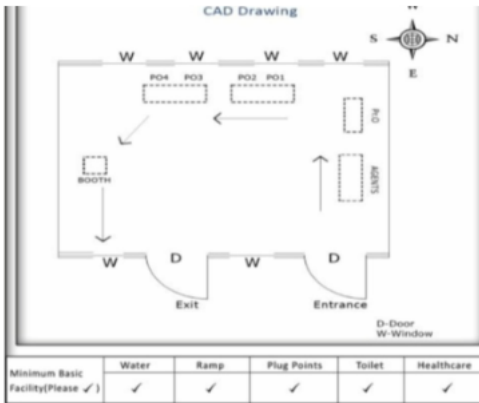

Google Map View

Polling Station Building Front View

Polling Station Front View

Cad View

Key MAP View

1 பெயர் : அருள் ஜோதி கணவர் பெயர்: உமாசங்கர் வீட்டு எண் : 1 வயது : 43 பாலினம் : பெண் Photo is available	2 பெயர் : தேவி கணவர் பெயர்: சரவணன் வீட்டு எண் : 1 வயது : 40 பாலினம் : பெண் Photo is available	3 பெயர் : கார்த்திகா கணவர் பெயர்: குமரன் வீட்டு எண் : 1/46 வயது : 35 பாலினம் : பெண் Photo is available
4 பெயர் : ராதிகா தந்தை பெயர்: நாராயணசாமி வீட்டு எண் : 1-61 வயது : 30 பாலினம் : பெண் Photo is available	5 பெயர் : ஆரோக்கியமேரி கணவர் பெயர்: திருஷ்ணமூர்த்தி வீட்டு எண் : 1-116 வயது : 50 பாலினம் : பெண் Photo is available	6 பெயர் : பன்னீர்செல்வம் தந்தை பெயர்: தங்கராசு வீட்டு எண் : 1-126 வயது : 59 பாலினம் : ஆண் Photo is available
7 பெயர் : ராசாத்தி கணவர் பெயர்: அழகிரி வீட்டு எண் : 1/127 வயது : 28 பாலினம் : பெண் Photo is available	8 பெயர் : தூர்க பிரசாந்த் தந்தை பெயர்: ராமதாஸ் வீட்டு எண் : 1-135 வயது : 20 பாலினம் : ஆண் Photo is available	9 பெயர் : ஹரிஷ் தந்தை பெயர்: குமார் வீட்டு எண் : 1-136 மேலத் தெரு 32பருத்தியூர் வயது : 20 பாலினம் : ஆண் Photo is available
10 பெயர் : மகேஸ்வரி கணவர் பெயர்: யோகானந்தம் வீட்டு எண் : 1-141 வயது : 48 பாலினம் : பெண் Photo is available	11 பெயர் : இந்துபாக்கியா ரா கணவர் பெயர்: வீரமணி வீட்டு எண் : 2/25 வயது : 31 பாலினம் : பெண் Photo is available	12 பெயர் : நந்தினி ஹரிஹர சுதன் கணவர் பெயர்: கலியபெருமாள் வீட்டு எண் : 4/18 வயது : 33 பாலினம் : பெண் Photo is available
13 பெயர் : மகேந்திரன் தந்தை பெயர்: பிச்சை வீட்டு எண் : 4-23 வயது : 52 பாலினம் : ஆண் Photo is available	14 பெயர் : தர்மேந்திரன் தந்தை பெயர்: மலையப்பன் வீட்டு எண் : 4-25 வயது : 49 பாலினம் : ஆண் Photo is available	15 பெயர் : ஜெஸிந்தா கணவர் பெயர்: தர்மேந்திரன் வீட்டு எண் : 4-25 வயது : 44 பாலினம் : பெண் Photo is available
16 பெயர் : சந்திரன் தந்தை பெயர்: சாமிதுரை வீட்டு எண் : 4/42 வயது : 23 பாலினம் : ஆண் Photo is available	17 பெயர் : ராணி கணவர் பெயர்: சரவணன் வீட்டு எண் : 4-48 வயது : 36 பாலினம் : பெண் Photo is available	18 பெயர் : சரவணக்குமார் தந்தை பெயர்: சிவவடிவேல் வீட்டு எண் : 4-66 வயது : 29 பாலினம் : ஆண் Photo is available
19 பெயர் : ராமலிங்கம் தந்தை பெயர்: பன்னீர் செல்வம் வீட்டு எண் : 4-71 வயது : 33 பாலினம் : ஆண் Photo is available	20 பெயர் : சூர்யகலா கணவர் பெயர்: ஞானசேகரன் வீட்டு எண் : 4-72 வயது : 35 பாலினம் : பெண் Photo is available	21 பெயர் : குரு பிரசாத் பி தந்தை பெயர்: பிரபு இரா வீட்டு எண் : 4/84 வயது : 19 பாலினம் : ஆண் Photo is available
22 பெயர் : அஜித்குமார் தந்தை பெயர்: செல்வராஜ் வீட்டு எண் : 4/87 வயது : 29 பாலினம் : ஆண் Photo is available	23 பெயர் : நிஷாந்தி கணவர் பெயர்: பூபாலன் வீட்டு எண் : 4-87-1 வயது : 38 பாலினம் : பெண் Photo is available	24 பெயர் : சாமிநாதன் தந்தை பெயர்: ஞானசுந்தரம் வீட்டு எண் : 4-88 வயது : 71 பாலினம் : ஆண் Photo is available
25 பெயர் : சரஸ்வதி கணவர் பெயர்: சுவாமிநாதன் வீட்டு எண் : 4-88 வயது : 68 பாலினம் : பெண் Photo is available	26 பெயர் : சிவவடிவேல் தந்தை பெயர்: ஞானசுந்தரம் வீட்டு எண் : 4-90 வயது : 58 பாலினம் : ஆண் Photo is available	27 பெயர் : உஷாராணி கணவர் பெயர்: சிவவடிவேல் வீட்டு எண் : 4-90 வயது : 55 பாலினம் : பெண் Photo is available
28 பெயர் : பத்மா கணவர் பெயர்: கிருஷ்ணமூர்த்தி வீட்டு எண் : 4-91 வயது : 82 பாலினம் : பெண் Photo is available	29 பெயர் : செல்லப்பன் தந்தை பெயர்: கிருஷ்ணமூர்த்தி வீட்டு எண் : 4-91 வயது : 56 பாலினம் : ஆண் Photo is available	30 பெயர் : செந்தமிழ்செல்வி கணவர் பெயர்: செல்லப்பன் வீட்டு எண் : 4-91 வயது : 54 பாலினம் : பெண் Photo is available