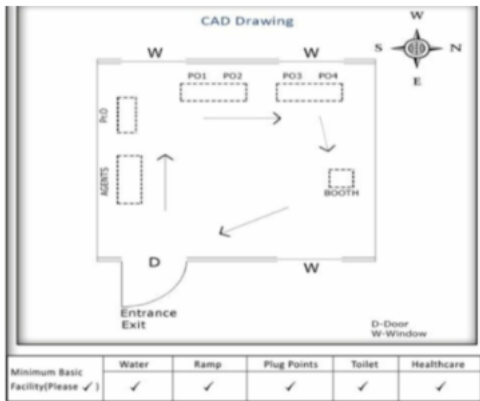

Google Map View

Polling Station Building Front View

Polling Station Front View

Cad View

Key MAP View

1 பெயர் : பார்த்தசாரதி தந்தை பெயர்: பன்னீர் செல்வம் வீட்டு எண் : 1-125 வயது : 23 பாலினம் : ஆண் Photo is available	SGB2232726	2 பெயர் : பரசுராமன் தந்தை பெயர்: சுப்பிரமணியன் வீட்டு எண் : 2-21 வயது : 47 பாலினம் : ஆண் Photo is available	BLW2420131	3 பெயர் : சாமிநாதன் தந்தை பெயர்: கணபதி வீட்டு எண் : 2-23 வயது : 68 பாலினம் : ஆண் Photo is available	SGB1548205
4 பெயர் : சரோஜா கணவர் பெயர்: சாமிநாதன் வீட்டு எண் : 2-23 வயது : 64 பாலினம் : பெண் Photo is available	BLW2423515	5 பெயர் : உலகநாதன் தந்தை பெயர்: சாமிநாதன் வீட்டு எண் : 2-23 வயது : 49 பாலினம் : ஆண் Photo is available	BLW2423390	6 பெயர் : ரமேஷ் தந்தை பெயர்: சாமிநாதன் வீட்டு எண் : 2-23 வயது : 47 பாலினம் : ஆண் Photo is available	BLW5025275
7 பெயர் : விருத்தாமாள் கணவர் பெயர்: கோவிந்தராசு வீட்டு எண் : 2-25 வயது : 74 பாலினம் : பெண் Photo is available	BLW4980769	8 பெயர் : சந்தானம் கணவர் பெயர்: கோவிந்தராசு வீட்டு எண் : 2-25 வயது : 55 பாலினம் : பெண் Photo is available	SGB1548213	9 பெயர் : சரவணன் தந்தை பெயர்: கோவிந்தராசு வீட்டு எண் : 2-25 வயது : 50 பாலினம் : ஆண் Photo is available	BLW5025283
10 பெயர் : ஜெயந்தி கணவர் பெயர்: சந்தானம் வீட்டு எண் : 2-25 வயது : 47 பாலினம் : பெண் Photo is available	BLW2423457	11 பெயர் : சந்தானராமன் தந்தை பெயர்: கலியபெருமாள் வீட்டு எண் : 2-25 வயது : 44 பாலினம் : ஆண் Photo is available	BLW2421428	12 பெயர் : கஜேந்திரன் தந்தை பெயர்: முருகையன் வீட்டு எண் : 2-26 வயது : 64 பாலினம் : ஆண் Photo is available	SGB1548221
13 பெயர் : வள்ளி கணவர் பெயர்: கஜேந்திரன் வீட்டு எண் : 2-26 வயது : 59 பாலினம் : பெண் Photo is available	BLW2418978	14 பெயர் : பிரகாஷ் கஜேந்திரன் தந்தை பெயர்: கஜேந்திரன் கஜேந்திரன் வீட்டு எண் : 2-26 வயது : 34 பாலினம் : ஆண் Photo is available	SGB0248625	15 பெயர் : தெட்சினாமூர்த்தி தந்தை பெயர்: கஜேந்திரன் வீட்டு எண் : 2-26 வயது : 27 பாலினம் : ஆண் Photo is available	SGB1052703
16 பெயர் : அரவிந்தன் தந்தை பெயர்: சந்தானம் வீட்டு எண் : 2-26 வயது : 26 பாலினம் : ஆண் Photo is available	SGB2008720	17 பெயர் : உலகநாதன் தந்தை பெயர்: கோபால் வீட்டு எண் : 2-26A வயது : 55 பாலினம் : ஆண் Photo is available	BLW4980777	18 பெயர் : விமலா கணவர் பெயர்: ரவி வீட்டு எண் : 2-26A வயது : 49 பாலினம் : பெண் Photo is available	BLW2421980
19 பெயர் : சந்தானம் தந்தை பெயர்: கலியபெருமாள் வீட்டு எண் : 2-27 வயது : 52 பாலினம் : ஆண் Photo is available	SGB1548239	20 பெயர் : முருகேசன் தந்தை பெயர்: கலியபெருமாள் வீட்டு எண் : 2-27 வயது : 46 பாலினம் : ஆண் Photo is available	BLW2420768	21 பெயர் : ரஜினி காந்த் தந்தை பெயர்: கலியபெருமாள் வீட்டு எண் : 2-27 வயது : 44 பாலினம் : ஆண் Photo is available	BLW4980785
22 பெயர் : கார்த்திகேயன் தந்தை பெயர்: கலியபெருமாள் வீட்டு எண் : 2-27 வயது : 41 பாலினம் : ஆண் Photo is available	BLW2805018	23 பெயர் : இராஜேஸ்வரி கணவர் பெயர்: முருகேசன் வீட்டு எண் : 2-27 வயது : 36 பாலினம் : பெண் Photo is available	SGB0562850	24 பெயர் : அருண் தந்தை பெயர்: சந்தானம் வீட்டு எண் : 2/27 வயது : 23 பாலினம் : ஆண் Photo is available	SGB2115160
25 பெயர் : இராஜகோபால் தந்தை பெயர்: சோமு வீட்டு எண் : 2-28 வயது : 68 பாலினம் : ஆண் Photo is available	BLW2424653	26 பெயர் : தனலட்சுமி கணவர் பெயர்: இராஜகோபால் வீட்டு எண் : 2-28 வயது : 56 பாலினம் : பெண் Photo is available	BLW2420370	27 பெயர் : தாயுமாணவன் தந்தை பெயர்: நாகப்பன் வீட்டு எண் : 2-29 வயது : 62 பாலினம் : ஆண் Photo is available	BLW2421394
28 பெயர் : மணிமேகலை கணவர் பெயர்: தாயுமாணவன் வீட்டு எண் : 2-29 வயது : 52 பாலினம் : பெண் Photo is available	BLW2422384	29 பெயர் : மாரிமுத்து தந்தை பெயர்: தாயுமாணவன் வீட்டு எண் : 2-29 வயது : 29 பாலினம் : ஆண் Photo is available	SGB0787861	30 பெயர் : தமிழ்சிசெல்வன் தந்தை பெயர்: காத்தமுத்து வீட்டு எண் : 2-36 வயது : 52 பாலினம் : ஆண் Photo is available	SGB0446096