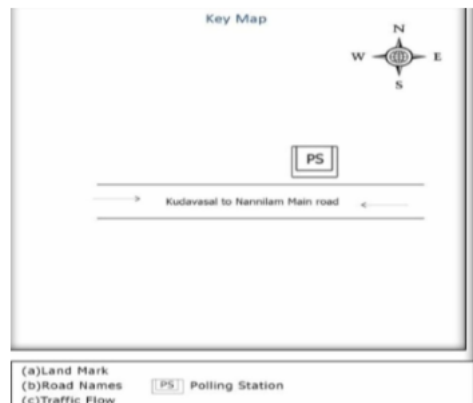

Google Map View

Polling Station Building Front View

Polling Station Front View

Cad View

Key MAP View

1 பெயர் : கவிதா தந்தை பெயர்: கர்ணன் வீட்டு எண் : 1 வயது : 26 பாலினம் : பெண் Photo is available	SGB2032225	2 பெயர் : ஆசிகாசிபாயா கணவர் பெயர்: அப்பாஷ் வீட்டு எண் : 1 வயது : 21 பாலினம் : பெண் Photo is available	SGB2386381	3 பெயர் : வெண்ணிலா தந்தை பெயர்: மனோகரன் வீட்டு எண் : 1-18 வயது : 67 பாலினம் : பெண் Photo is available	SGB0884502
4 பெயர் : சங்கீதா கணவர் பெயர்: செல்வம் வீட்டு எண் : 1-35 வயது : 34 பாலினம் : பெண் Photo is available	SGB1211150	5 பெயர் : சுதாகர் தந்தை பெயர்: வீரமணி வீட்டு எண் : 1-44 வயது : 37 பாலினம் : ஆண் Photo is available	SGB0648980	6 பெயர் : பிரபாகரன் தந்தை பெயர்: வீரமணி வீட்டு எண் : 1-44 வயது : 36 பாலினம் : ஆண் Photo is available	SGB0648931
7 பெயர் : சிந்தாமணி கணவர் பெயர்: செல்வம் வீட்டு எண் : 1-50 வயது : 27 பாலினம் : பெண் Photo is available	SGB1211135	8 பெயர் : மதன்ராஜ் தந்தை பெயர்: வீரசுந்தரம் வீட்டு எண் : 1-55 வயது : 39 பாலினம் : ஆண் Photo is available	SGB0648998	9 பெயர் : சரண்யா தந்தை பெயர்: திருமூர்த்தி வீட்டு எண் : 1-69 வயது : 20 பாலினம் : பெண் Photo is available	SGB2384295
10 பெயர் : முருகானந்தம் தந்தை பெயர்: பக்கிரிசாமி வீட்டு எண் : 1/75ஏ வயது : 47 பாலினம் : ஆண் Photo is available	BLW1299411	11 பெயர் : ரமேஷ்குமார் தந்தை பெயர்: சம்பந்தம் வீட்டு எண் : 1/84/1 வயது : 36 பாலினம் : ஆண் Photo is available	UXH0249672	12 பெயர் : தமிழரசன் தந்தை பெயர்: தனபால் வீட்டு எண் : 1-97 வயது : 28 பாலினம் : ஆண் Photo is available	SGB1214576
13 பெயர் : மீனாம்பாள் கணவர் பெயர்: கருப்பையா வீட்டு எண் : 1-121 வயது : 80 பாலினம் : பெண் Photo is available	SGB1573583	14 பெயர் : பாண்டியன் தந்தை பெயர்: கருப்பையா வீட்டு எண் : 1-121 வயது : 54 பாலினம் : ஆண் Photo is available	BLW1263888	15 பெயர் : பாஸ்கர் இதரர் பெயர்: கருப்பையா வீட்டு எண் : 1-121 வயது : 50 பாலினம் : ஆண் Photo is available	BLW2416741
16 பெயர் : வசந்தி கணவர் பெயர்: பாஸ்கர் வீட்டு எண் : 1-121 வயது : 44 பாலினம் : பெண் Photo is available	SGB0327395	17 பெயர் : பன்னீர்செல்வம் தந்தை பெயர்: கருப்பையா வீட்டு எண் : 1-122 வயது : 65 பாலினம் : ஆண் Photo is available	SGB1573591	18 பெயர் : செல்வி கணவர் பெயர்: பன்னீர்செல்வம் வீட்டு எண் : 1-122 வயது : 55 பாலினம் : பெண் Photo is available	SGB1573609
19 பெயர் : கிருஷ்ணமூர்த்தி தந்தை பெயர்: நாகலிங்கம் வீட்டு எண் : 1-123 வயது : 75 பாலினம் : ஆண் Photo is available	SGB1573617	20 பெயர் : சுடரொளி கணவர் பெயர்: சுவாமிநாதன் வீட்டு எண் : 1-126 வயது : 69 பாலினம் : பெண் Photo is available	SGB1573641	21 பெயர் : முத்துராமன் தந்தை பெயர்: சுவாமிநாதன் வீட்டு எண் : 1/126 வயது : 52 பாலினம் : ஆண் Photo is available	SGB1573658
22 பெயர் : ஸ்ரீஜோதி கணவர் பெயர்: முத்துராமன் வீட்டு எண் : 1-126 வயது : 44 பாலினம் : பெண் Photo is available	BLW2801884	23 பெயர் : மேனசா தந்தை பெயர்: முத்துராமன் வீட்டு எண் : 1/126 வயது : 20 பாலினம் : பெண் Photo is available	SGB2421410	24 பெயர் : கோபிநாத் தந்தை பெயர்: கருணாநிதி வீட்டு எண் : 1/126ஏ வயது : 23 பாலினம் : ஆண் Photo is available	SGB2137586
25 பெயர் : பாலசுப்ரமணியன் தந்தை பெயர்: ராமசாமி வீட்டு எண் : 1-127 வயது : 71 பாலினம் : ஆண் Photo is available	SGB1573666	26 பெயர் : வாசுகி கணவர் பெயர்: பாலசுப்ரமணியன் வீட்டு எண் : 1-127 வயது : 65 பாலினம் : பெண் Photo is available	SGB1573674	27 பெயர் : அம்சவல்லி கணவர் பெயர்: கோவிந்தசாமி வீட்டு எண் : 1-127 வயது : 54 பாலினம் : பெண் Photo is available	SGB1573690
28 பெயர் : சித்ரா இதரர் பெயர்: செந்தில்குமார் வீட்டு எண் : 1-127 வயது : 44 பாலினம் : பெண் Photo is available	BLW2418994	29 பெயர் : பத்மநாபன் தந்தை பெயர்: பாலசுப்ரமணியன் வீட்டு எண் : 1-127 வயது : 31 பாலினம் : ஆண் Photo is available	SGB0562066	30 பெயர் : ரேவதி கணவர் பெயர்: சண்முகவேலு வீட்டு எண் : 1-128 வயது : 65 பாலினம் : பெண் Photo is available	SGB1573708