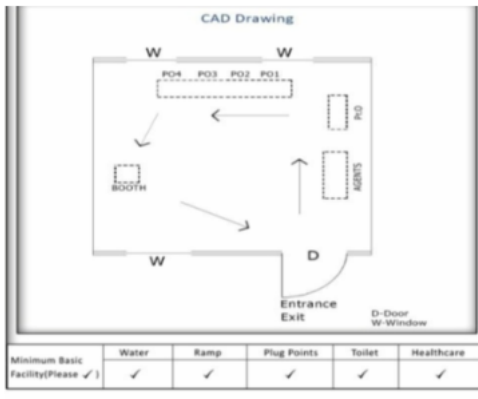

Google Map View

Polling Station Building Front View

Polling Station Front View

Cad View

Key MAP View

சட்டமன்றத் தொகுதியின் எண் மற்றும் பெயர் : 169-நன்னிலம்  
பிரிவு எண் மற்றும் பெயர் 1-செருகளத்தூர் (வ.கி) மற்றும் (ஊ), கீழ்த் தெரு, வார்டு:1