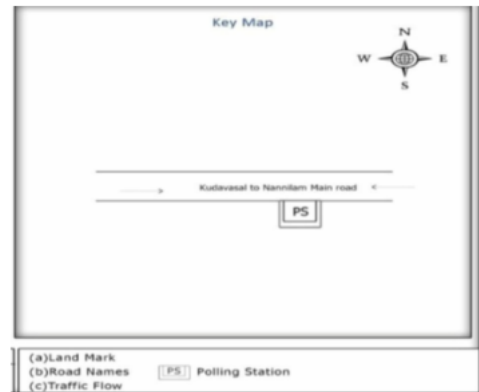

Google Map View

Polling Station Building Front View

Polling Station Front View

Cad View

Key MAP View

சட்டமன்றத் தொகுதியின் எண் மற்றும் பெயர் : 169-நன்னிலம்  
பிரிவு எண் மற்றும் பெயர் 1-செருகளத்தூர் (வ.கி) மற்றும் (ஊ), கீழ்த் தெரு, வார்டு:1