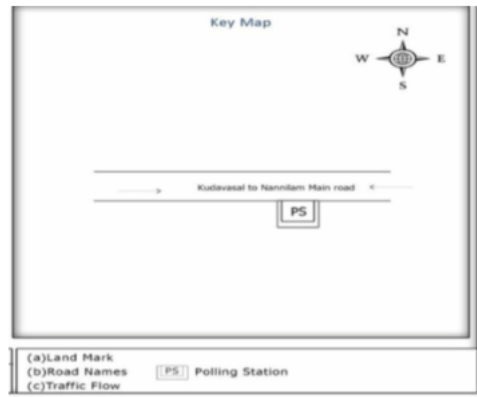

Google Map View

Polling Station Building Front View

Polling Station Front View

Cad View

Key MAP View

சட்டமன்றத் தொகுதியின் எண் மற்றும் பெயர் : 169-நன்னிலம்
பிரிவு எண் மற்றும் பெயர் 1-செருகளத்தூர் (வ.கி) மற்றும் (ஊ), மாதாகோயில்தெரு வார்டு:2