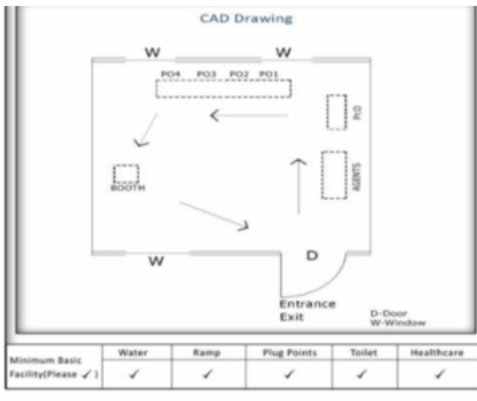

Google Map View

Polling Station Building Front View

Polling Station Front View

Cad View

Key MAP View

சட்டமன்றத் தொகுதியின் எண் மற்றும் பெயர் : 169-நன்னிலம்
பிரிவு எண் மற்றும் பெயர் 1-செருகளத்தூர் (வ.கி) மற்றும் (ஊ), மாதாகோயில்தெரு வார்டு:2