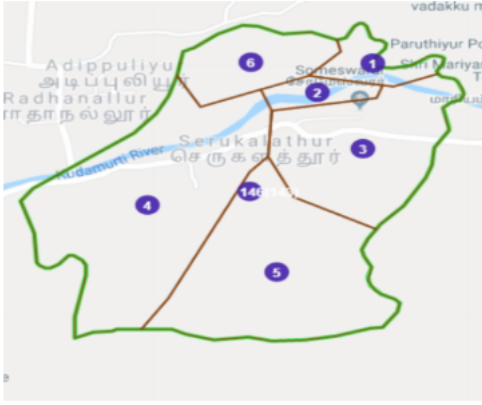

Nazri Naksha