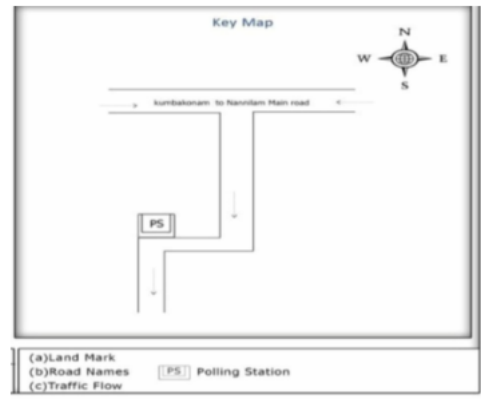

Google Map View

Polling Station Building Front View

Polling Station Front View

Cad View

Key MAP View

1 பெயர் : செல்வகணபதி தந்தை பெயர் : வேதமூர்த்தி வீட்டு எண் : 1 வயது : 29 பாலினம் : ஆண்	SGB0883637 Photo is available	2 பெயர் : சக்திவேல் தந்தை பெயர் : தட்சிணாமூர்த்தி வீட்டு எண் : 1-1 வயது : 55 பாலினம் : ஆண்	SGB1565068 Photo is available	3 பெயர் : கரிகாலன் தந்தை பெயர் : சுப்பிரமணியன் வீட்டு எண் : 1-5 வயது : 44 பாலினம் : ஆண்	SGB0034116 Photo is available
4 பெயர் : காத்தையன் தந்தை பெயர் : சாமிநாதவம்பாளியார் வீட்டு எண் : 1-7 வயது : 60 பாலினம் : ஆண்	SGB1565092 Photo is available	5 பெயர் : சுலோச்சனா கணவர் பெயர் : காத்தையன் வீட்டு எண் : 1-7 வயது : 52 பாலினம் : பெண்	BLW1298454 Photo is available	6 பெயர் : ராஜகுமாரி தந்தை பெயர் : காத்தையன் வீட்டு எண் : 1-7 வயது : 29 பாலினம் : பெண்	SGB1052109 Photo is available
7 பெயர் : விக்கனேஷ்வரி கணவர் பெயர் : ராஜேஷ் வீட்டு எண் : 1-11 வயது : 24 பாலினம் : பெண்	SGB2312940 Photo is available	8 பெயர் : அஞ்சம்மாள் கணவர் பெயர் : ராசுபிள்ளை வீட்டு எண் : 1-14 வயது : 55 பாலினம் : பெண்	SGB1565100 Photo is available	9 பெயர் : விமல் தந்தை பெயர் : ராசு வீட்டு எண் : 1-14 வயது : 39 பாலினம் : ஆண்	SGB0034140 Photo is available
10 பெயர் : உதயசந்திரிகா கணவர் பெயர் : குமார் வீட்டு எண் : 1-14A வயது : 48 பாலினம் : பெண்	BLW1264175 Photo is available	11 பெயர் : சங்கர் தந்தை பெயர் : சூரியமூர்த்தி வீட்டு எண் : 1-15C வயது : 31 பாலினம் : ஆண்	SGB0649228 Photo is available	12 பெயர் : பாரதி தந்தை பெயர் : சக்திவேல் வீட்டு எண் : 1-19 வயது : 21 பாலினம் : பெண்	SGB2387363 Photo is available
13 பெயர் : மாகாதேவன் தந்தை பெயர் : சிங்காரவேல் வீட்டு எண் : 1-22 வயது : 27 பாலினம் : ஆண்	SGB1052067 Photo is available	14 பெயர் : விஜயகுமாரி கணவர் பெயர் : இளங்கோ வீட்டு எண் : 1-26 வயது : 70 பாலினம் : பெண்	SGB2032670 Photo is available	15 பெயர் : நாகராஜன் தந்தை பெயர் : இளங்கோ வீட்டு எண் : 1/26 வயது : 43 பாலினம் : ஆண்	SGB2006948 Photo is available
16 பெயர் : அபினாஷ் தாயின் பெயர் : சங்கீதா வீட்டு எண் : 1-37 வயது : 29 பாலினம் : ஆண்	SGB0883835 Photo is available	17 பெயர் : சைலஜா கணவர் பெயர் : சுந்தரவடிவேல் வீட்டு எண் : 1/37 ஏ வயது : 41 பாலினம் : பெண்	SGB0165035 Photo is available	18 பெயர் : ஹரிகிருஷ்ணன் தாயின் பெயர் : ராஜலக்ஷ்மி வீட்டு எண் : 1-54B வயது : 36 பாலினம் : ஆண்	SGB0787184 Photo is available
19 பெயர் : கோபி தந்தை பெயர் : கலியபெருமாள் வீட்டு எண் : 1-67 வயது : 54 பாலினம் : ஆண்	SGB0034108 Photo is available	20 பெயர் : உமாமகேஸ்வரி கணவர் பெயர் : கோபி வீட்டு எண் : 1-67 வயது : 51 பாலினம் : பெண்	SGB0034090 Photo is available	21 பெயர் : ஐஸ்வர்யா தந்தை பெயர் : ஐயப்பன் வீட்டு எண் : 1-74 வயது : 25 பாலினம் : பெண்	SGB1214600 Photo is available
22 பெயர் : முருகேசன் தந்தை பெயர் : ரெங்கநாதன் வீட்டு எண் : 1-81 வயது : 56 பாலினம் : ஆண்	BLW4983896 Photo is available	23 பெயர் : சுசீலா கணவர் பெயர் : முருகேசன் வீட்டு எண் : 1-81 வயது : 50 பாலினம் : பெண்	SGB2360998 Photo is available	24 பெயர் : ராசேந்திரன் தந்தை பெயர் : கோவிந்தசாமி வீட்டு எண் : 1-90 வயது : 69 பாலினம் : ஆண்	BLW1180314 Photo is available
25 பெயர் : நீலாவதி கணவர் பெயர் : ராசேந்திரன் வீட்டு எண் : 1-90 வயது : 65 பாலினம் : பெண்	SGB1565118 Photo is available	26 பெயர் : சண்முகம் தந்தை பெயர் : இராமானுசம் வீட்டு எண் : 1-91 வயது : 53 பாலினம் : ஆண்	BLW2813095 Photo is available	27 பெயர் : ஜெயந்தி கணவர் பெயர் : சண்முகம் வீட்டு எண் : 1-91 வயது : 48 பாலினம் : பெண்	BLW2813079 Photo is available
28 பெயர் : செயராமன் தந்தை பெயர் : சாமிநாதன் வீட்டு எண் : 1-92 வயது : 70 பாலினம் : ஆண்	SGB1565134 Photo is available	29 பெயர் : பேபி கணவர் பெயர் : செயராமன் வீட்டு எண் : 1-92 வயது : 60 பாலினம் : பெண்	SGB1565142 Photo is available	30 பெயர் : சக்தீஸ்வரன் தந்தை பெயர் : கலியபெருமாள் வீட்டு எண் : 1-92 வயது : 36 பாலினம் : ஆண்	SGB2313112 Photo is available