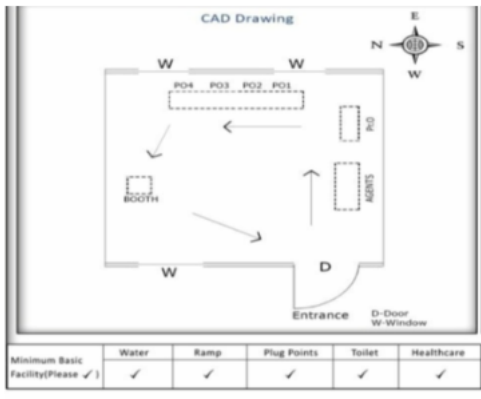

Google Map View

Polling Station Building Front View

Polling Station Front View

Cad View

Key MAP View

1 பெயர் : செல்வகணபதி தந்தை பெயர் : வேதமூர்த்தி வீட்டு எண் : 1 வயது : 29 பாலினம் : ஆண்	SGB0883637 Photo is available	2 பெயர் : சக்திவேல் தந்தை பெயர் : தட்சிணாமூர்த்தி வீட்டு எண் : 1-1 வயது : 55 பாலினம் : ஆண்	SGB1565068 Photo is available	3 பெயர் : கரிகாலன் தந்தை பெயர் : சுப்பிரமணியன் வீட்டு எண் : 1-5 வயது : 44 பாலினம் : ஆண்	SGB0034116 Photo is available
4 பெயர் : காத்தையன் தந்தை பெயர் : சாமிநாதவம்பாளியார் வீட்டு எண் : 1-7 வயது : 60 பாலினம் : ஆண்	SGB1565092 Photo is available	5 பெயர் : சுலோச்சனா கணவர் பெயர் : காத்தையன் வீட்டு எண் : 1-7 வயது : 52 பாலினம் : பெண்	BLW1298454 Photo is available	6 பெயர் : ராஜகுமாரி தந்தை பெயர் : காத்தையன் வீட்டு எண் : 1-7 வயது : 29 பாலினம் : பெண்	SGB1052109 Photo is available
7 பெயர் : விக்கனேஷ்வரி கணவர் பெயர் : ராஜேஷ் வீட்டு எண் : 1-11 வயது : 24 பாலினம் : பெண்	SGB2312940 Photo is available	8 பெயர் : அஞ்சம்மாள் கணவர் பெயர் : ராசுபிள்ளை வீட்டு எண் : 1-14 வயது : 55 பாலினம் : பெண்	SGB1565100 Photo is available	9 பெயர் : விமல் தந்தை பெயர் : ராசு வீட்டு எண் : 1-14 வயது : 39 பாலினம் : ஆண்	SGB0034140 Photo is available
10 பெயர் : உதயசந்திரிகா கணவர் பெயர் : குமார் வீட்டு எண் : 1-14A வயது : 48 பாலினம் : பெண்	BLW1264175 Photo is available	11 பெயர் : சங்கர் தந்தை பெயர் : சூரியமூர்த்தி வீட்டு எண் : 1-15C வயது : 31 பாலினம் : ஆண்	SGB0649228 Photo is available	12 பெயர் : பாரதி தந்தை பெயர் : சக்திவேல் வீட்டு எண் : 1-19 வயது : 21 பாலினம் : பெண்	SGB2387363 Photo is available
13 பெயர் : மாகாதேவன் தந்தை பெயர் : சிங்காரவேல் வீட்டு எண் : 1-22 வயது : 27 பாலினம் : ஆண்	SGB1052067 Photo is available	14 பெயர் : விஜயகுமாரி கணவர் பெயர் : இளங்கோ வீட்டு எண் : 1-26 வயது : 70 பாலினம் : பெண்	SGB2032670 Photo is available	15 பெயர் : நாகராஜன் தந்தை பெயர் : இளங்கோ வீட்டு எண் : 1/26 வயது : 43 பாலினம் : ஆண்	SGB2006948 Photo is available
16 பெயர் : அபினாஷ் தாயின் பெயர் : சங்கீதா வீட்டு எண் : 1-37 வயது : 29 பாலினம் : ஆண்	SGB0883835 Photo is available	17 பெயர் : சைலஜா கணவர் பெயர் : சுந்தரவடிவேல் வீட்டு எண் : 1/37 ஏ வயது : 41 பாலினம் : பெண்	SGB0165035 Photo is available	18 பெயர் : ஹரிகிருஷ்ணன் தாயின் பெயர் : ராஜலக்ஷ்மி வீட்டு எண் : 1-54B வயது : 36 பாலினம் : ஆண்	SGB0787184 Photo is available
19 பெயர் : கோபி தந்தை பெயர் : கலியபெருமாள் வீட்டு எண் : 1-67 வயது : 54 பாலினம் : ஆண்	SGB0034108 Photo is available	20 பெயர் : உமாமகேஸ்வரி கணவர் பெயர் : கோபி வீட்டு எண் : 1-67 வயது : 51 பாலினம் : பெண்	SGB0034090 Photo is available	21 பெயர் : ஐஸ்வர்யா தந்தை பெயர் : ஐயப்பன் வீட்டு எண் : 1-74 வயது : 25 பாலினம் : பெண்	SGB1214600 Photo is available
22 பெயர் : முருகேசன் தந்தை பெயர் : ரெங்கநாதன் வீட்டு எண் : 1-81 வயது : 56 பாலினம் : ஆண்	BLW4983896 Photo is available	23 பெயர் : சுசீலா கணவர் பெயர் : முருகேசன் வீட்டு எண் : 1-81 வயது : 50 பாலினம் : பெண்	SGB2360998 Photo is available	24 பெயர் : ராசேந்திரன் தந்தை பெயர் : கோவிந்தசாமி வீட்டு எண் : 1-90 வயது : 69 பாலினம் : ஆண்	BLW1180314 Photo is available
25 பெயர் : நீலாவதி கணவர் பெயர் : ராசேந்திரன் வீட்டு எண் : 1-90 வயது : 65 பாலினம் : பெண்	SGB1565118 Photo is available	26 பெயர் : சண்முகம் தந்தை பெயர் : இராமானுசம் வீட்டு எண் : 1-91 வயது : 53 பாலினம் : ஆண்	BLW2813095 Photo is available	27 பெயர் : ஜெயந்தி கணவர் பெயர் : சண்முகம் வீட்டு எண் : 1-91 வயது : 48 பாலினம் : பெண்	BLW2813079 Photo is available
28 பெயர் : செயராமன் தந்தை பெயர் : சாமிநாதன் வீட்டு எண் : 1-92 வயது : 70 பாலினம் : ஆண்	SGB1565134 Photo is available	29 பெயர் : பேபி கணவர் பெயர் : செயராமன் வீட்டு எண் : 1-92 வயது : 60 பாலினம் : பெண்	SGB1565142 Photo is available	30 பெயர் : சக்தீஸ்வரன் தந்தை பெயர் : கலியபெருமாள் வீட்டு எண் : 1-92 வயது : 36 பாலினம் : ஆண்	SGB2313112 Photo is available