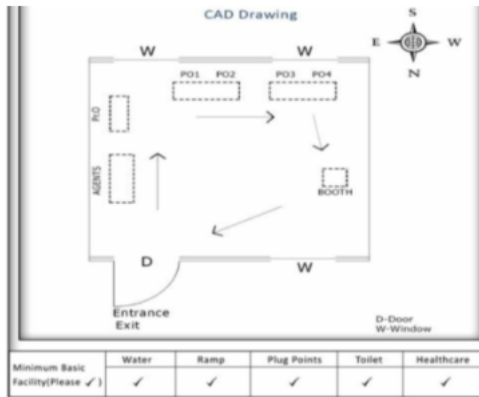

Google Map View

Polling Station Building Front View

Polling Station Front View

Cad View

Key MAP View

1	SGB0941294	பெயர் : ஜாஹீர் உசேன் தந்தை பெயர்: அன்சாரி வீட்டு எண் : 1 வயது : 55 பாலினம் : ஆண்	Photo is available	2	SGB0941336	பெயர் : காமிளா பீவி கணவர் பெயர்: ஜாஹீர் உசேன் வீட்டு எண் : 1 வயது : 47 பாலினம் : பெண்	Photo is available	3	SGB0883132	பெயர் : குமாரி கணவர் பெயர்: நவநீதம் வீட்டு எண் : 1 வயது : 40 பாலினம் : பெண்	Photo is available
4	SGB0883066	பெயர் : பாவா பகுதீன் தந்தை பெயர்: முகமது இஸ்மாயில் வீட்டு எண் : 1 வயது : 40 பாலினம் : ஆண்	Photo is available	5	SGB0883140	பெயர் : கீதா கணவர் பெயர்: கலியப்பெருமாள் வீட்டு எண் : 1 வயது : 39 பாலினம் : பெண்	Photo is available	6	SGB0883090	பெயர் : வஹிதா கணவர் பெயர்: அப்துல் ரஜாக் வீட்டு எண் : 1 வயது : 39 பாலினம் : பெண்	Photo is available
7	SGB0824011	பெயர் : கீதா - கணவர் பெயர்: சரவணன் வீட்டு எண் : 1 வயது : 37 பாலினம் : பெண்	Photo is available	8	SGB1568062	பெயர் : கல்யாணசுந்தரம் தந்தை பெயர்: காத்தமுத்து வீட்டு எண் : 1-2 வயது : 64 பாலினம் : ஆண்	Photo is available	9	SGB1568070	பெயர் : சந்திரா கணவர் பெயர்: கல்யாணசுந்தரம் வீட்டு எண் : 1-2 வயது : 58 பாலினம் : பெண்	Photo is available
10	SGB0034629	பெயர் : ஆனந்தராஜ் தந்தை பெயர்: கல்யாணசுந்தரம் வீட்டு எண் : 1-2 வயது : 37 பாலினம் : ஆண்	Photo is available	11	SGB1175777	பெயர் : சன்மதி தந்தை பெயர்: சண்முகம் வீட்டு எண் : 1/2/1 வயது : 25 பாலினம் : பெண்	Photo is available	12	BLW2812576	பெயர் : முகமதுசலீம் தந்தை பெயர்: நைனாமுகமது வீட்டு எண் : 1-2A வயது : 56 பாலினம் : ஆண்	Photo is available
13	BLW2812519	பெயர் : ரகமத்நிஷா கணவர் பெயர்: முகமதுசலீம் வீட்டு எண் : 1-2A வயது : 46 பாலினம் : பெண்	Photo is available	14	BLW1264746	பெயர் : ரமேஷ் குமார் தந்தை பெயர்: வீரப்பன் வீட்டு எண் : 1-4 வயது : 44 பாலினம் : ஆண்	Photo is available	15	SGB2159945	பெயர் : ராகுல் தந்தை பெயர்: ரவிசந்திரன் வீட்டு எண் : 1-4 வயது : 23 பாலினம் : ஆண்	Photo is available
16	SGB2387587	பெயர் : ரசிகா தந்தை பெயர்: ரவிச்சந்திரன் வீட்டு எண் : 1/4 வயது : 20 பாலினம் : பெண்	Photo is available	17	SGB1568088	பெயர் : வீரப்பன் தந்தை பெயர்: வேம்பு வீட்டு எண் : 1-5 வயது : 75 பாலினம் : ஆண்	Photo is available	18	SGB1568096	பெயர் : கெங்கையம்மாள் கணவர் பெயர்: வீரப்பன் வீட்டு எண் : 1-5 வயது : 71 பாலினம் : பெண்	Photo is available
19	BLW2435824	பெயர் : ராணி கணவர் பெயர்: ரவிச்சந்திரன் வீட்டு எண் : 1-5 வயது : 43 பாலினம் : பெண்	Photo is available	20	BLW2812477	பெயர் : சதீஷ்குமார் தந்தை பெயர்: கல்யாணசுந்தரம் வீட்டு எண் : 1-5 வயது : 43 பாலினம் : ஆண்	Photo is available	21	BLW4887709	பெயர் : முஜிபுர்ரஹ்மான் தந்தை பெயர்: சித்திக் வீட்டு எண் : 1-6 வயது : 61 பாலினம் : ஆண்	Photo is available
22	BLW2812691	பெயர் : புரோஸ்கான் தந்தை பெயர்: அப்துல்ரஹ்மான் வீட்டு எண் : 1-6 வயது : 52 பாலினம் : ஆண்	Photo is available	23	BLW2812709	பெயர் : தாஜூநிஷா முஜிபுர்ரஹ்மான் கணவர் பெயர்: முஜிபுர்ரஹ்மான் வீட்டு எண் : 1-6 வயது : 52 பாலினம் : பெண்	Photo is available	24	SGB0941286	பெயர் : ஹாஜாமைதீன் தந்தை பெயர்: அப்துல் ரஜாக் வீட்டு எண் : 1-6 வயது : 44 பாலினம் : ஆண்	Photo is available
25	SGB0964569	பெயர் : ரஜபுனிஷா தந்தை பெயர்: முஜிபுர் ரஹ்மான் வீட்டு எண் : 1/6 வயது : 29 பாலினம் : பெண்	Photo is available	26	SGB2119931	பெயர் : நஸ்ரின் பாணு தந்தை பெயர்: சலீம் வீட்டு எண் : 1-6 வயது : 24 பாலினம் : பெண்	Photo is available	27	SGB1106590	பெயர் : சரவணன் தந்தை பெயர்: ரவிச்சந்திரன் வீட்டு எண் : 1-8 வயது : 45 பாலினம் : ஆண்	Photo is available
28	SGB0034678	பெயர் : இஸ்மத்பாட்சா தந்தை பெயர்: அப்துல்லா வீட்டு எண் : 1-10D-5 வயது : 37 பாலினம் : ஆண்	Photo is available	29	SGB1568138	பெயர் : லட்சுமி கணவர் பெயர்: பிச்சைமணி வீட்டு எண் : 1-13 வயது : 63 பாலினம் : பெண்	Photo is available	30	SGB0721670	பெயர் : ரவிக்குமார் தந்தை பெயர்: கிருஷ்ணமூர்த்தி வீட்டு எண் : 1-13 வயது : 40 பாலினம் : ஆண்	Photo is available