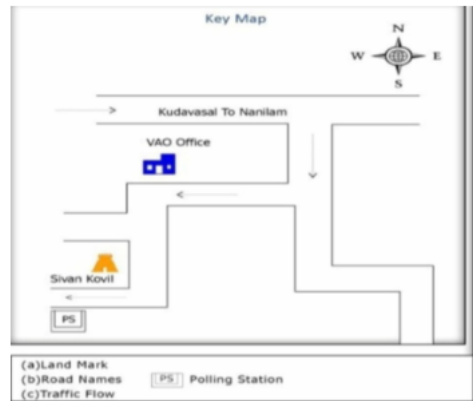

Google Map View

Polling Station Building Front View

Polling Station Front View

Cad View

Key MAP View

1	SGB0941294	பெயர் : ஜாஹீர் உசேன் தந்தை பெயர்: அன்சாரி வீட்டு எண் : 1 வயது : 55 பாலினம் : ஆண்	Photo is available	2	SGB0941336	பெயர் : காமிளா பீவி கணவர் பெயர்: ஜாஹீர் உசேன் வீட்டு எண் : 1 வயது : 47 பாலினம் : பெண்	Photo is available	3	SGB0883132	பெயர் : குமாரி கணவர் பெயர்: நவநீதம் வீட்டு எண் : 1 வயது : 40 பாலினம் : பெண்	Photo is available
4	SGB0883066	பெயர் : பாவா பகுதீன் தந்தை பெயர்: முகமது இஸ்மாயில் வீட்டு எண் : 1 வயது : 40 பாலினம் : ஆண்	Photo is available	5	SGB0883140	பெயர் : கீதா கணவர் பெயர்: கலியப்பெருமாள் வீட்டு எண் : 1 வயது : 39 பாலினம் : பெண்	Photo is available	6	SGB0883090	பெயர் : வஹிதா கணவர் பெயர்: அப்துல் ரஜாக் வீட்டு எண் : 1 வயது : 39 பாலினம் : பெண்	Photo is available
7	SGB0824011	பெயர் : கீதா - கணவர் பெயர்: சரவணன் வீட்டு எண் : 1 வயது : 37 பாலினம் : பெண்	Photo is available	8	SGB1568062	பெயர் : கல்யாணசுந்தரம் தந்தை பெயர்: காத்தமுத்து வீட்டு எண் : 1-2 வயது : 64 பாலினம் : ஆண்	Photo is available	9	SGB1568070	பெயர் : சந்திரா கணவர் பெயர்: கல்யாணசுந்தரம் வீட்டு எண் : 1-2 வயது : 58 பாலினம் : பெண்	Photo is available
10	SGB0034629	பெயர் : ஆனந்தராஜ் தந்தை பெயர்: கல்யாணசுந்தரம் வீட்டு எண் : 1-2 வயது : 37 பாலினம் : ஆண்	Photo is available	11	SGB1175777	பெயர் : சன்மதி தந்தை பெயர்: சண்முகம் வீட்டு எண் : 1/2/1 வயது : 25 பாலினம் : பெண்	Photo is available	12	BLW2812576	பெயர் : முகமதுசலீம் தந்தை பெயர்: நைனாமுகமது வீட்டு எண் : 1-2A வயது : 56 பாலினம் : ஆண்	Photo is available
13	BLW2812519	பெயர் : ரகமத்நிஷா கணவர் பெயர்: முகமதுசலீம் வீட்டு எண் : 1-2A வயது : 46 பாலினம் : பெண்	Photo is available	14	BLW1264746	பெயர் : ரமேஷ் குமார் தந்தை பெயர்: வீரப்பன் வீட்டு எண் : 1-4 வயது : 44 பாலினம் : ஆண்	Photo is available	15	SGB2159945	பெயர் : ராகுல் தந்தை பெயர்: ரவிசந்திரன் வீட்டு எண் : 1-4 வயது : 23 பாலினம் : ஆண்	Photo is available
16	SGB2387587	பெயர் : ரசிகா தந்தை பெயர்: ரவிச்சந்திரன் வீட்டு எண் : 1/4 வயது : 20 பாலினம் : பெண்	Photo is available	17	SGB1568088	பெயர் : வீரப்பன் தந்தை பெயர்: வேம்பு வீட்டு எண் : 1-5 வயது : 75 பாலினம் : ஆண்	Photo is available	18	SGB1568096	பெயர் : கெங்கையம்மாள் கணவர் பெயர்: வீரப்பன் வீட்டு எண் : 1-5 வயது : 71 பாலினம் : பெண்	Photo is available
19	BLW2435824	பெயர் : ராணி கணவர் பெயர்: ரவிச்சந்திரன் வீட்டு எண் : 1-5 வயது : 43 பாலினம் : பெண்	Photo is available	20	BLW2812477	பெயர் : சதீஷ்குமார் தந்தை பெயர்: கல்யாணசுந்தரம் வீட்டு எண் : 1-5 வயது : 43 பாலினம் : ஆண்	Photo is available	21	BLW4887709	பெயர் : முஜிபுர்ரஹ்மான் தந்தை பெயர்: சித்திக் வீட்டு எண் : 1-6 வயது : 61 பாலினம் : ஆண்	Photo is available
22	BLW2812691	பெயர் : புரோஸ்கான் தந்தை பெயர்: அப்துல்ரஹ்மான் வீட்டு எண் : 1-6 வயது : 52 பாலினம் : ஆண்	Photo is available	23	BLW2812709	பெயர் : தாஜூநிஷா முஜிபுர்ரஹ்மான் கணவர் பெயர்: முஜிபுர்ரஹ்மான் வீட்டு எண் : 1-6 வயது : 52 பாலினம் : பெண்	Photo is available	24	SGB0941286	பெயர் : ஹாஜாமைதீன் தந்தை பெயர்: அப்துல் ரஜாக் வீட்டு எண் : 1-6 வயது : 44 பாலினம் : ஆண்	Photo is available
25	SGB0964569	பெயர் : ரஜபுனிஷா தந்தை பெயர்: முஜிபுர் ரஹ்மான் வீட்டு எண் : 1/6 வயது : 29 பாலினம் : பெண்	Photo is available	26	SGB2119931	பெயர் : நஸ்ரின் பாணு தந்தை பெயர்: சலீம் வீட்டு எண் : 1-6 வயது : 24 பாலினம் : பெண்	Photo is available	27	SGB1106590	பெயர் : சரவணன் தந்தை பெயர்: ரவிச்சந்திரன் வீட்டு எண் : 1-8 வயது : 45 பாலினம் : ஆண்	Photo is available
28	SGB0034678	பெயர் : இஸ்மத்பாட்சா தந்தை பெயர்: அப்துல்லா வீட்டு எண் : 1-10D-5 வயது : 37 பாலினம் : ஆண்	Photo is available	29	SGB1568138	பெயர் : லட்சுமி கணவர் பெயர்: பிச்சைமணி வீட்டு எண் : 1-13 வயது : 63 பாலினம் : பெண்	Photo is available	30	SGB0721670	பெயர் : ரவிக்குமார் தந்தை பெயர்: கிருஷ்ணமூர்த்தி வீட்டு எண் : 1-13 வயது : 40 பாலினம் : ஆண்	Photo is available