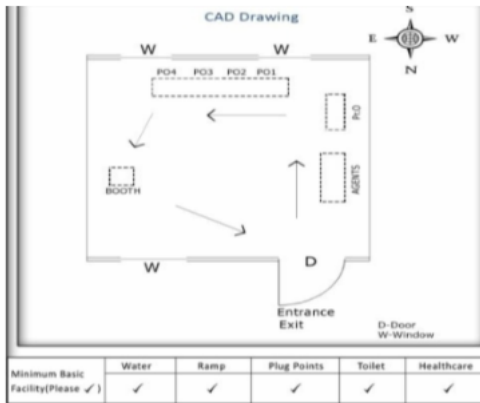

Google Map View

Polling Station Building Front View

Polling Station Front View

Cad View

Key MAP View

1	SGB0941211	பெயர் : முருகையன் தந்தை பெயர்: தங்கராசு வீட்டு எண் : 1 வயது : 47 பாலினம் : ஆண்	Photo is available	2	SGB0250779	பெயர் : தீபா கணவர் பெயர்: ரமேஷ்குமார் வீட்டு எண் : 1 வயது : 42 பாலினம் : பெண்	Photo is available	3	SGB0250472	பெயர் : கலையரசி கணவர் பெயர்: குமார் வீட்டு எண் : 1 வயது : 41 பாலினம் : பெண்	Photo is available
4	SGB1000066	பெயர் : சாந்தி கணவர் பெயர்: குமரேசன் வீட்டு எண் : 2 வயது : 39 பாலினம் : பெண்	Photo is available	5	SGB0974774	பெயர் : சரண்யா தந்தை பெயர்: தாமரைச்செல்வன் வீட்டு எண் : 2 வயது : 32 பாலினம் : பெண்	Photo is available	6	SGB0882944	பெயர் : நாகேஸ்வரி தந்தை பெயர்: மோகன் வீட்டு எண் : 2 வயது : 29 பாலினம் : பெண்	Photo is available
7	BLW1045913	பெயர் : தாமரைச்செல்வம் தந்தை பெயர்: சீமான் வீட்டு எண் : 2-2 வயது : 62 பாலினம் : ஆண்	Photo is available	8	SGB1577618	பெயர் : விசயா கணவர் பெயர்: தாமரைச்செல்வம் வீட்டு எண் : 2-2 வயது : 54 பாலினம் : பெண்	Photo is available	9	SGB0786731	பெயர் : கௌதமன் தந்தை பெயர்: தாமரைச்செல்வம் வீட்டு எண் : 2-2 வயது : 29 பாலினம் : ஆண்	Photo is available
10	SGB2194603	பெயர் : ஜெயபிரபா தந்தை பெயர்: தாமரை செல்வன் வீட்டு எண் : 2-2 வயது : 25 பாலினம் : ஆண்	Photo is available	11	SGB2490644	பெயர் : சித்ரா தாமரைச்செல்வன் தந்தை பெயர்: தாமரைச்செல்வன் வீட்டு எண் : 2-2 வயது : 22 பாலினம் : பெண்	Photo is available	12	SGB1577626	பெயர் : மதியழகன் தந்தை பெயர்: சீமான் வீட்டு எண் : 2-4 வயது : 56 பாலினம் : ஆண்	Photo is available
13	SGB1577634	பெயர் : லதா கணவர் பெயர்: மதியழகன் வீட்டு எண் : 2-4 வயது : 52 பாலினம் : பெண்	Photo is available	14	SGB0786723	பெயர் : இளவழகன் தந்தை பெயர்: மதியழகன் வீட்டு எண் : 2-4 வயது : 30 பாலினம் : ஆண்	Photo is available	15	SGB1577642	பெயர் : சண்முகம் தந்தை பெயர்: குஞ்சு வீட்டு எண் : 2-7 வயது : 80 பாலினம் : ஆண்	Photo is available
16	SGB1577675	பெயர் : மகேஸ்வரி கணவர் பெயர்: ஜெயசங்கர் வீட்டு எண் : 2-8 வயது : 52 பாலினம் : பெண்	Photo is available	17	SGB1000223	பெயர் : விக்னேஷ்வர் தந்தை பெயர்: ஜெயசங்கர் வீட்டு எண் : 2-8 வயது : 27 பாலினம் : ஆண்	Photo is available	18	BLW1045905	பெயர் : ராஜேந்திரன் தந்தை பெயர்: தையான் வீட்டு எண் : 2-10 வயது : 67 பாலினம் : ஆண்	Photo is available
19	SGB1577683	பெயர் : வாசுகி கணவர் பெயர்: ராஜேந்திரன் வீட்டு எண் : 2-10 வயது : 54 பாலினம் : பெண்	Photo is available	20	SGB0034710	பெயர் : தேவபிரசாத் தந்தை பெயர்: ராஜேந்திரன் வீட்டு எண் : 2-10 வயது : 38 பாலினம் : ஆண்	Photo is available	21	SGB0786798	பெயர் : பிரதீபா தந்தை பெயர்: ராஜேந்திரன் வீட்டு எண் : 2-10 வயது : 32 பாலினம் : பெண்	Photo is available
22	BLW1301928	பெயர் : விஜயகுமார் தந்தை பெயர்: விஸ்வநாதன் வீட்டு எண் : 2-12A1 வயது : 56 பாலினம் : ஆண்	Photo is available	23	BLW2438505	பெயர் : கீதா கணவர் பெயர்: விஜயகுமார் வீட்டு எண் : 2-12A1 வயது : 44 பாலினம் : பெண்	Photo is available	24	SGB1577709	பெயர் : தருமு தந்தை பெயர்: சேவு வீட்டு எண் : 2-13 வயது : 72 பாலினம் : ஆண்	Photo is available
25	SGB1577717	பெயர் : சூகா கணவர் பெயர்: தருமு வீட்டு எண் : 2-13 வயது : 67 பாலினம் : பெண்	Photo is available	26	SGB0034728	பெயர் : சூதா தந்தை பெயர்: தருமு வீட்டு எண் : 2-13 வயது : 38 பாலினம் : பெண்	Photo is available	27	SGB2034445	பெயர் : சுபலட்சுமி தந்தை பெயர்: தருமு வீட்டு எண் : 2/13 வயது : 25 பாலினம் : பெண்	Photo is available
28	SGB1577725	பெயர் : கோவிந்தராசு தந்தை பெயர்: சின்னத்தம்பி வீட்டு எண் : 2-14 வயது : 68 பாலினம் : ஆண்	Photo is available	29	BLW2439453	பெயர் : சுரேந்தர் தந்தை பெயர்: கோவிந்தராஜ் வீட்டு எண் : 2-14 வயது : 40 பாலினம் : ஆண்	Photo is available	30	BLW1047554	பெயர் : சுந்தரேசன் தந்தை பெயர்: சின்னத்தம்பி வீட்டு எண் : 2-15 வயது : 67 பாலினம் : ஆண்	Photo is available