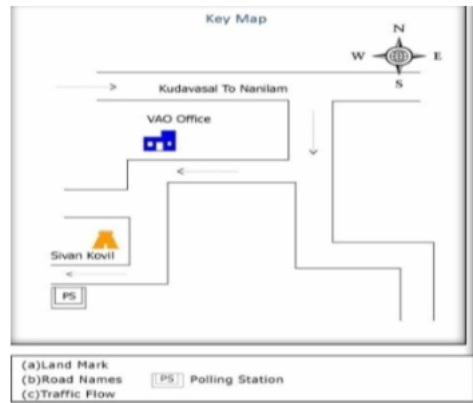

Google Map View

Polling Station Building Front View

Polling Station Front View

Cad View

Key MAP View

1	SGB0941211	பெயர் : முருகையன் தந்தை பெயர்: தங்கராசு வீட்டு எண் : 1 வயது : 47 பாலினம் : ஆண்	Photo is available	2	SGB0250779	பெயர் : தீபா கணவர் பெயர்: ரமேஷ்குமார் வீட்டு எண் : 1 வயது : 42 பாலினம் : பெண்	Photo is available	3	SGB0250472	பெயர் : கலையரசி கணவர் பெயர்: குமார் வீட்டு எண் : 1 வயது : 41 பாலினம் : பெண்	Photo is available
4	SGB1000066	பெயர் : சாந்தி கணவர் பெயர்: குமரேசன் வீட்டு எண் : 2 வயது : 39 பாலினம் : பெண்	Photo is available	5	SGB0974774	பெயர் : சரண்யா தந்தை பெயர்: தாமரைச்செல்வன் வீட்டு எண் : 2 வயது : 32 பாலினம் : பெண்	Photo is available	6	SGB0882944	பெயர் : நாகேஸ்வரி தந்தை பெயர்: மோகன் வீட்டு எண் : 2 வயது : 29 பாலினம் : பெண்	Photo is available
7	BLW1045913	பெயர் : தாமரைச்செல்வம் தந்தை பெயர்: சீமான் வீட்டு எண் : 2-2 வயது : 62 பாலினம் : ஆண்	Photo is available	8	SGB1577618	பெயர் : விசயா கணவர் பெயர்: தாமரைச்செல்வம் வீட்டு எண் : 2-2 வயது : 54 பாலினம் : பெண்	Photo is available	9	SGB0786731	பெயர் : கௌதமன் தந்தை பெயர்: தாமரைச்செல்வம் வீட்டு எண் : 2-2 வயது : 29 பாலினம் : ஆண்	Photo is available
10	SGB2194603	பெயர் : ஜெயபிரபா தந்தை பெயர்: தாமரை செல்வன் வீட்டு எண் : 2-2 வயது : 25 பாலினம் : ஆண்	Photo is available	11	SGB2490644	பெயர் : சித்ரா தாமரைச்செல்வன் தந்தை பெயர்: தாமரைச்செல்வன் வீட்டு எண் : 2-2 வயது : 22 பாலினம் : பெண்	Photo is available	12	SGB1577626	பெயர் : மதியழகன் தந்தை பெயர்: சீமான் வீட்டு எண் : 2-4 வயது : 56 பாலினம் : ஆண்	Photo is available
13	SGB1577634	பெயர் : லதா கணவர் பெயர்: மதியழகன் வீட்டு எண் : 2-4 வயது : 52 பாலினம் : பெண்	Photo is available	14	SGB0786723	பெயர் : இளவழகன் தந்தை பெயர்: மதியழகன் வீட்டு எண் : 2-4 வயது : 30 பாலினம் : ஆண்	Photo is available	15	SGB1577642	பெயர் : சண்முகம் தந்தை பெயர்: குஞ்சு வீட்டு எண் : 2-7 வயது : 80 பாலினம் : ஆண்	Photo is available
16	SGB1577675	பெயர் : மகேஸ்வரி கணவர் பெயர்: ஜெயசங்கர் வீட்டு எண் : 2-8 வயது : 52 பாலினம் : பெண்	Photo is available	17	SGB1000223	பெயர் : விக்னேஷ்வர் தந்தை பெயர்: ஜெயசங்கர் வீட்டு எண் : 2-8 வயது : 27 பாலினம் : ஆண்	Photo is available	18	BLW1045905	பெயர் : ராஜேந்திரன் தந்தை பெயர்: தையான் வீட்டு எண் : 2-10 வயது : 67 பாலினம் : ஆண்	Photo is available
19	SGB1577683	பெயர் : வாசுகி கணவர் பெயர்: ராஜேந்திரன் வீட்டு எண் : 2-10 வயது : 54 பாலினம் : பெண்	Photo is available	20	SGB0034710	பெயர் : தேவபிரசாத் தந்தை பெயர்: ராஜேந்திரன் வீட்டு எண் : 2-10 வயது : 38 பாலினம் : ஆண்	Photo is available	21	SGB0786798	பெயர் : பிரதீபா தந்தை பெயர்: ராஜேந்திரன் வீட்டு எண் : 2-10 வயது : 32 பாலினம் : பெண்	Photo is available
22	BLW1301928	பெயர் : விஜயகுமார் தந்தை பெயர்: விஸ்வநாதன் வீட்டு எண் : 2-12A1 வயது : 56 பாலினம் : ஆண்	Photo is available	23	BLW2438505	பெயர் : கீதா கணவர் பெயர்: விஜயகுமார் வீட்டு எண் : 2-12A1 வயது : 44 பாலினம் : பெண்	Photo is available	24	SGB1577709	பெயர் : தருமு தந்தை பெயர்: சேவு வீட்டு எண் : 2-13 வயது : 72 பாலினம் : ஆண்	Photo is available
25	SGB1577717	பெயர் : சூகா கணவர் பெயர்: தருமு வீட்டு எண் : 2-13 வயது : 67 பாலினம் : பெண்	Photo is available	26	SGB0034728	பெயர் : சூதா தந்தை பெயர்: தருமு வீட்டு எண் : 2-13 வயது : 38 பாலினம் : பெண்	Photo is available	27	SGB2034445	பெயர் : சுபலட்சுமி தந்தை பெயர்: தருமு வீட்டு எண் : 2/13 வயது : 25 பாலினம் : பெண்	Photo is available
28	SGB1577725	பெயர் : கோவிந்தராசு தந்தை பெயர்: சின்னத்தம்பி வீட்டு எண் : 2-14 வயது : 68 பாலினம் : ஆண்	Photo is available	29	BLW2439453	பெயர் : சுரேந்தர் தந்தை பெயர்: கோவிந்தராஜ் வீட்டு எண் : 2-14 வயது : 40 பாலினம் : ஆண்	Photo is available	30	BLW1047554	பெயர் : சுந்தரேசன் தந்தை பெயர்: சின்னத்தம்பி வீட்டு எண் : 2-15 வயது : 67 பாலினம் : ஆண்	Photo is available