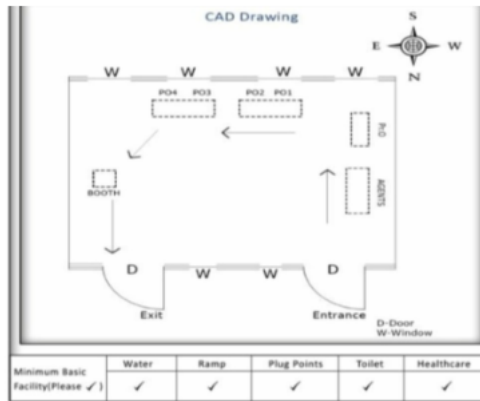

Google Map View

Polling Station Building Front View

Polling Station Front View

Cad View

Key MAP View

1 பெயர் : சிலம்பரசி கணவர் பெயர்: சுந்தர் வீட்டு எண் : 1 வயது : 38 பாலினம் : பெண்	SGB0250894 Photo is available	2 பெயர் : ரம்பா கணவர் பெயர்: மணிகண்டன் வீட்டு எண் : 1 வயது : 36 பாலினம் : பெண்	SGB1000397 Photo is available	3 பெயர் : சந்தோஷ் தந்தை பெயர்: பரமசிவம் வீட்டு எண் : 1-15 வயது : 31 பாலினம் : ஆண்	SGB0560300 Photo is available
4 பெயர் : வெங்கடேசன் தந்தை பெயர்: கண்ணையன் வீட்டு எண் : 1/33 வயது : 23 பாலினம் : ஆண்	SGB2141109 Photo is available	5 பெயர் : துர்கா தேவி கணவர் பெயர்: சரவணன் வீட்டு எண் : 1/41/1 வயது : 25 பாலினம் : பெண்	SGB2318798 Photo is available	6 பெயர் : செளமியா தந்தை பெயர்: ராமமூர்த்தி வீட்டு எண் : 1/52 வயது : 23 பாலினம் : பெண்	SGB2141117 Photo is available
7 பெயர் : விஜய்ராமக்கிருஷ்ணன் தந்தை பெயர்: ராமமூர்த்தி வீட்டு எண் : 1/52 வயது : 19 பாலினம் : ஆண்	SGB2447530 Photo is available	8 பெயர் : பாண்டியன் தந்தை பெயர்: கந்தசாமி வீட்டு எண் : 1-69A வயது : 38 பாலினம் : ஆண்	SGB0250860 Photo is available	9 பெயர் : வெற்றியழகன் தந்தை பெயர்: சுந்தரமூர்த்தி வீட்டு எண் : 1-74 வயது : 67 பாலினம் : ஆண்	SGB1590116 Photo is available
10 பெயர் : சசிகலா கணவர் பெயர்: வெற்றியழகன் வீட்டு எண் : 1-74 வயது : 65 பாலினம் : பெண்	SGB1590132 Photo is available	11 பெயர் : ராஜராஜன் தந்தை பெயர்: வெற்றியழகன் வீட்டு எண் : 1-74 வயது : 38 பாலினம் : ஆண்	BLW5043799 Photo is available	12 பெயர் : சரண்யா கணவர் பெயர்: தியாகராஜன் வீட்டு எண் : 1/74 வயது : 31 பாலினம் : பெண்	SGB2021442 Photo is available
13 பெயர் : பிரபு கோபால்சாமி தந்தை பெயர்: கோபால்சாமி வீட்டு எண் : 1-76 வயது : 32 பாலினம் : ஆண்	SGB0650788 Photo is available	14 பெயர் : மலர்விழி கணவர் பெயர்: சதிஷ்குமார் வீட்டு எண் : 1/77 வயது : 33 பாலினம் : பெண்	SGB2140903 Photo is available	15 பெயர் : மாதவி தந்தை பெயர்: திருநாவுக்கரசு வீட்டு எண் : 1/77ஏ வயது : 34 பாலினம் : பெண்	SGB2034593 Photo is available
16 பெயர் : காவியா தந்தை பெயர்: இளஞ்சேரன் வீட்டு எண் : 1/77ஏ வயது : 25 பாலினம் : பெண்	SGB2034684 Photo is available	17 பெயர் : தனபிரியா தந்தை பெயர்: செந்தில்குமார் வீட்டு எண் : 1/78B வயது : 25 பாலினம் : பெண்	SGB2034585 Photo is available	18 பெயர் : மீனாட்சி கணவர் பெயர்: மாரிமுத்து வீட்டு எண் : 1-81 பி வயது : 65 பாலினம் : பெண்	SGB1581966 Photo is available
19 பெயர் : ராஜேந்திரன் தந்தை பெயர்: கருணாநிதி வீட்டு எண் : 1/87 பி வயது : 75 பாலினம் : ஆண்	SGB2162659 Photo is available	20 பெயர் : விஸ்வநாத் தந்தை பெயர்: கோபு வீட்டு எண் : 1-88 வயது : 38 பாலினம் : ஆண்	BLW5043815 Photo is available	21 பெயர் : கோகுலகிருஷ்ணன் தந்தை பெயர்: சிவகுமார் வீட்டு எண் : 1-91 வயது : 20 பாலினம் : ஆண்	SGB2389609 Photo is available
22 பெயர் : வித்யா கணவர் பெயர்: சுதாகரன் வீட்டு எண் : 1-92 வயது : 47 பாலினம் : பெண்	BLW5043823 Photo is available	23 பெயர் : கனிமொழி தந்தை பெயர்: அன்பழகன் வீட்டு எண் : 1/103 ஏ வயது : 25 பாலினம் : பெண்	SGB1202209 Photo is available	24 பெயர் : சூர்யா தந்தை பெயர்: முருகு பாண்டியன் வீட்டு எண் : 1-118 வயது : 22 பாலினம் : ஆண்	SGB2243251 Photo is available
# 25 பெயர் : மீனா சி கணவர் பெயர்: சிவகுமார் வீட்டு எண் : 1/149 வயது : 44 பாலினம் : பெண்	BLW5090881 Photo is available	26 பெயர் : தேவிபர்யா தந்தை பெயர்: சண்முகானந்தம் வீட்டு எண் : 1-154 வயது : 22 பாலினம் : பெண்	SGB2237832 Photo is available	27 பெயர் : துரைராஜன் தந்தை பெயர்: ஜெவகர் வீட்டு எண் : 1-170 வயது : 53 பாலினம் : ஆண்	SGB0974832 Photo is available
28 பெயர் : ராஜீ கணவர் பெயர்: ஜெவகர் வீட்டு எண் : 1-170 வயது : 49 பாலினம் : பெண்	SGB0971259 Photo is available	29 பெயர் : ராமாமிர்தம் கணவர் பெயர்: செல்வகுமார் வீட்டு எண் : 1/170 வயது : 20 பாலினம் : பெண்	SGB2418598 Photo is available	30 பெயர் : அஸ்வினி மோகன்தாஸ் தந்தை பெயர்: மோகன்தாஸ் வீட்டு எண் : 2/3 இ வயது : 21 பாலினம் : ஆண்	SGB2389724 Photo is available