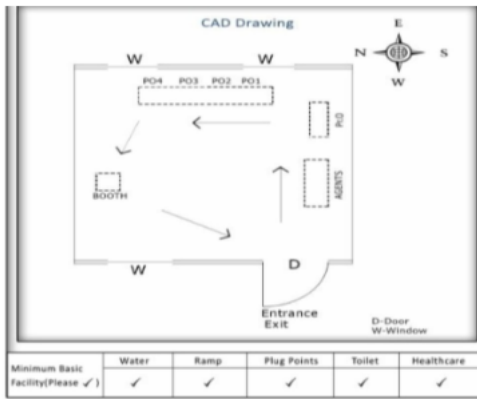

Google Map View

Polling Station Building Front View

Polling Station Front View

Cad View

Key MAP View

சட்டமன்றத் தொகுதியின் எண் மற்றும் பெயர் : 169-நன்னிலம்
பிரிவு எண் மற்றும் பெயர் 1-பெரும்பண்ணையூர் (வ.கி) மற்றும் (ஊ), திரியம்பகபுரம் வார்டு:1