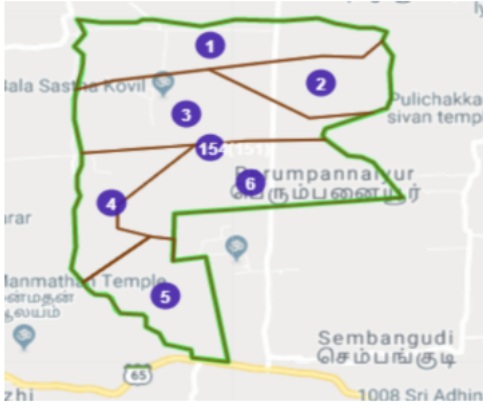

Nazri Naksha