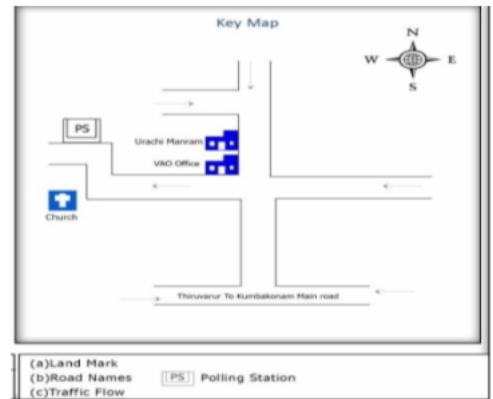

Google Map View

Polling Station Building Front View

Polling Station Front View

Cad View

Key MAP View

சட்டமன்றத் தொகுதியின் எண் மற்றும் பெயர் : 169-நன்னிலம்
பிரிவு எண் மற்றும் பெயர் 1-பெரும்பண்ணையூர் (வ.கி) மற்றும் (ஊ), திரியம்பகபுரம் வார்டு:1