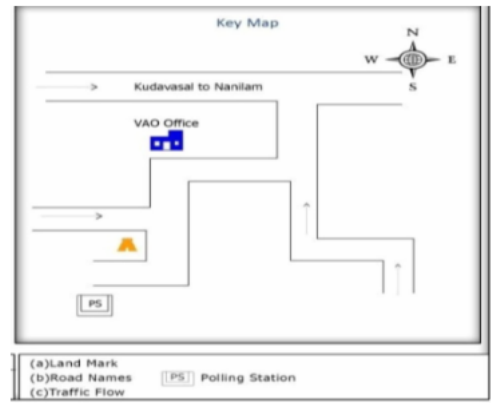

Google Map View

Polling Station Building Front View

Elevation

Polling Station Front View

Cad View

Key MAP View

1 பெயர் : வினோத் தந்தை பெயர்: சம்மந்தம் வீட்டு எண் : 1 வயது : 33 பாலினம் : ஆண்	SGB0300509 Photo is available	2 பெயர் : சுதா கணவர் பெயர்: செந்தில்குமார் வீட்டு எண் : 2 வயது : 39 பாலினம் : பெண்	SGB0882043 Photo is available	3 பெயர் : பரமேஸ்வரி தந்தை பெயர்: கலியன் வீட்டு எண் : 2 வயது : 32 பாலினம் : பெண்	SGB0882035 Photo is available
4 பெயர் : கிரிஜா தந்தை பெயர்: காளிதாஸ் வீட்டு எண் : 2 வயது : 29 பாலினம் : பெண்	SGB0882001 Photo is available	5 பெயர் : மோனிஷா தந்தை பெயர்: சினிவாசன் வீட்டு எண் : 2 வயது : 29 பாலினம் : பெண்	SGB0882019 Photo is available	6 பெயர் : சந்தனசாமி தந்தை பெயர்: பிச்சை வீட்டு எண் : 2-1 வயது : 59 பாலினம் : ஆண்	BLW2447951 Photo is available
7 பெயர் : உஷா கணவர் பெயர்: சந்தனசாமி வீட்டு எண் : 2-1 வயது : 54 பாலினம் : பெண்	BLW2447969 Photo is available	8 பெயர் : வில்சன் ஆண்டனி தந்தை பெயர்: சந்தனசாமி வீட்டு எண் : 2-1 வயது : 31 பாலினம் : ஆண்	SGB0651521 Photo is available	9 பெயர் : குடவின் ஆரோக்கியராஜ் தந்தை பெயர்: சந்தனசாமி வீட்டு எண் : 2-1 வயது : 28 பாலினம் : ஆண்	SGB0970996 Photo is available
10 பெயர் : அருள் லெனின் தந்தை பெயர்: சந்தனசாமி வீட்டு எண் : 2-1 வயது : 24 பாலினம் : ஆண்	SGB2035053 Photo is available	11 பெயர் : ஹேமலதா தந்தை பெயர்: கேசவன் வீட்டு எண் : 2-2a3 வயது : 36 பாலினம் : பெண்	SGB0251512 Photo is available	12 பெயர் : கேசவன் தந்தை பெயர்: ரெத்தினாசாமி வீட்டு எண் : 2-3 வயது : 64 பாலினம் : ஆண்	SGB1570258 Photo is available
13 பெயர் : மல்லிகா கணவர் பெயர்: கேசவன் வீட்டு எண் : 2-3 வயது : 54 பாலினம் : பெண்	SGB1570266 Photo is available	S 14 பெயர் : சரண்யா கணவர் பெயர்: மாரிமுத்து வீட்டு எண் : 2/3 வயது : 34 பாலினம் : பெண்	SGB2259141 Photo is available	15 பெயர் : சகாயராஜ் தந்தை பெயர்: ஞானு வீட்டு எண் : 2-4 வயது : 49 பாலினம் : ஆண்	SGB1570274 Photo is available
16 பெயர் : சங்கர் தந்தை பெயர்: சம்மந்தம் வீட்டு எண் : 2/5 வயது : 42 பாலினம் : ஆண்	BLW2813327 Photo is available	17 பெயர் : லார்துராஜ் தந்தை பெயர்: ஞானு வீட்டு எண் : 2-6 வயது : 52 பாலினம் : ஆண்	SGB1570282 Photo is available	18 பெயர் : அருள்மகேஷ்வரி கணவர் பெயர்: லார்துராஜ் வீட்டு எண் : 2-6 வயது : 50 பாலினம் : பெண்	SGB1570290 Photo is available
19 பெயர் : அருள் ஆரோக்கியராஜ் தந்தை பெயர்: லார்துராஜ் வீட்டு எண் : 2-6 வயது : 30 பாலினம் : ஆண்	SGB0651356 Photo is available	20 பெயர் : அருள் ஸ்டீபன் ராஜ் தந்தை பெயர்: லார்து ராஜ் வீட்டு எண் : 2-6 வயது : 24 பாலினம் : ஆண்	SGB2035046 Photo is available	21 பெயர் : செபஸ்டியன் தந்தை பெயர்: ஆரோக்கியசாமி வீட்டு எண் : 2-8 வயது : 64 பாலினம் : ஆண்	SGB1570308 Photo is available
22 பெயர் : அருள்மேரி கணவர் பெயர்: செபஸ்டியன் வீட்டு எண் : 2-8 வயது : 60 பாலினம் : பெண்	SGB1570316 Photo is available	23 பெயர் : அருள்செல்வம் தந்தை பெயர்: செல்வம் வீட்டு எண் : 2-8 வயது : 30 பாலினம் : ஆண்	SGB0721316 Photo is available	24 பெயர் : காளிதாஸ் தந்தை பெயர்: வீரையன் வீட்டு எண் : 2-9 வயது : 54 பாலினம் : ஆண்	SGB1570332 Photo is available
25 பெயர் : அமுதா கணவர் பெயர்: காளிதாஸ் வீட்டு எண் : 2-9 வயது : 49 பாலினம் : பெண்	SGB1570340 Photo is available	26 பெயர் : மாதவன் தந்தை பெயர்: ராஜேந்திரன் வீட்டு எண் : 2/9ஏ2 வயது : 32 பாலினம் : ஆண்	SGB0559963 Photo is available	27 பெயர் : ரஞ்சிதா தந்தை பெயர்: பாலகிருஷ்ணன் வீட்டு எண் : 2/9ஏ2 வயது : 29 பாலினம் : பெண்	YLJ0854828 Photo is available
28 பெயர் : சாமிநாதன் தந்தை பெயர்: ராசகோபால் வீட்டு எண் : 2-10 வயது : 59 பாலினம் : ஆண்	SGB1570357 Photo is available	29 பெயர் : செல்வமணி கணவர் பெயர்: சாமிநாதன் வீட்டு எண் : 2-10 வயது : 37 பாலினம் : பெண்	SGB0651372 Photo is available	# 30 பெயர் : சாரதா காளிதாஸ் தந்தை பெயர்: காளிதாஸ் வீட்டு எண் : எண் 1/193 வயது : 27 பாலினம் : பெண்	SGB1050673 Photo is available