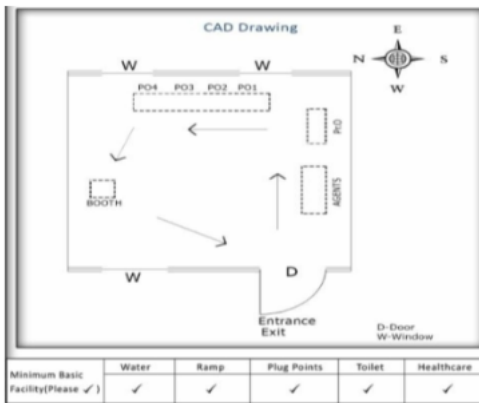

Google Map View

Polling Station Building Front View

Elevation

Polling Station Front View

Cad View

Key MAP View

1 பெயர் : வினோத் தந்தை பெயர்: சம்மந்தம் வீட்டு எண் : 1 வயது : 33 பாலினம் : ஆண்	SGB0300509 Photo is available	2 பெயர் : சுதா கணவர் பெயர்: செந்தில்குமார் வீட்டு எண் : 2 வயது : 39 பாலினம் : பெண்	SGB0882043 Photo is available	3 பெயர் : பரமேஸ்வரி தந்தை பெயர்: கலியன் வீட்டு எண் : 2 வயது : 32 பாலினம் : பெண்	SGB0882035 Photo is available
4 பெயர் : கிரிஜா தந்தை பெயர்: காளிதாஸ் வீட்டு எண் : 2 வயது : 29 பாலினம் : பெண்	SGB0882001 Photo is available	5 பெயர் : மோனிஷா தந்தை பெயர்: சினிவாசன் வீட்டு எண் : 2 வயது : 29 பாலினம் : பெண்	SGB0882019 Photo is available	6 பெயர் : சந்தனசாமி தந்தை பெயர்: பிச்சை வீட்டு எண் : 2-1 வயது : 59 பாலினம் : ஆண்	BLW2447951 Photo is available
7 பெயர் : உஷா கணவர் பெயர்: சந்தனசாமி வீட்டு எண் : 2-1 வயது : 54 பாலினம் : பெண்	BLW2447969 Photo is available	8 பெயர் : வில்சன் ஆண்டனி தந்தை பெயர்: சந்தனசாமி வீட்டு எண் : 2-1 வயது : 31 பாலினம் : ஆண்	SGB0651521 Photo is available	9 பெயர் : குடவின் ஆரோக்கியராஜ் தந்தை பெயர்: சந்தனசாமி வீட்டு எண் : 2-1 வயது : 28 பாலினம் : ஆண்	SGB0970996 Photo is available
10 பெயர் : அருள் லெனின் தந்தை பெயர்: சந்தனசாமி வீட்டு எண் : 2-1 வயது : 24 பாலினம் : ஆண்	SGB2035053 Photo is available	11 பெயர் : ஹேமலதா தந்தை பெயர்: கேசவன் வீட்டு எண் : 2-2a3 வயது : 36 பாலினம் : பெண்	SGB0251512 Photo is available	12 பெயர் : கேசவன் தந்தை பெயர்: ரெத்தினாசாமி வீட்டு எண் : 2-3 வயது : 64 பாலினம் : ஆண்	SGB1570258 Photo is available
13 பெயர் : மல்லிகா கணவர் பெயர்: கேசவன் வீட்டு எண் : 2-3 வயது : 54 பாலினம் : பெண்	SGB1570266 Photo is available	S 14 பெயர் : சரண்யா கணவர் பெயர்: மாரிமுத்து வீட்டு எண் : 2/3 வயது : 34 பாலினம் : பெண்	SGB2259141 Photo is available	15 பெயர் : சகாயராஜ் தந்தை பெயர்: ஞானு வீட்டு எண் : 2-4 வயது : 49 பாலினம் : ஆண்	SGB1570274 Photo is available
16 பெயர் : சங்கர் தந்தை பெயர்: சம்மந்தம் வீட்டு எண் : 2/5 வயது : 42 பாலினம் : ஆண்	BLW2813327 Photo is available	17 பெயர் : லார்துராஜ் தந்தை பெயர்: ஞானு வீட்டு எண் : 2-6 வயது : 52 பாலினம் : ஆண்	SGB1570282 Photo is available	18 பெயர் : அருள்மகேஷ்வரி கணவர் பெயர்: லார்துராஜ் வீட்டு எண் : 2-6 வயது : 50 பாலினம் : பெண்	SGB1570290 Photo is available
19 பெயர் : அருள் ஆரோக்கியராஜ் தந்தை பெயர்: லார்துராஜ் வீட்டு எண் : 2-6 வயது : 30 பாலினம் : ஆண்	SGB0651356 Photo is available	20 பெயர் : அருள் ஸ்டீபன் ராஜ் தந்தை பெயர்: லார்து ராஜ் வீட்டு எண் : 2-6 வயது : 24 பாலினம் : ஆண்	SGB2035046 Photo is available	21 பெயர் : செபஸ்டியன் தந்தை பெயர்: ஆரோக்கியசாமி வீட்டு எண் : 2-8 வயது : 64 பாலினம் : ஆண்	SGB1570308 Photo is available
22 பெயர் : அருள்மேரி கணவர் பெயர்: செபஸ்டியன் வீட்டு எண் : 2-8 வயது : 60 பாலினம் : பெண்	SGB1570316 Photo is available	23 பெயர் : அருள்செல்வம் தந்தை பெயர்: செல்வம் வீட்டு எண் : 2-8 வயது : 30 பாலினம் : ஆண்	SGB0721316 Photo is available	24 பெயர் : காளிதாஸ் தந்தை பெயர்: வீரையன் வீட்டு எண் : 2-9 வயது : 54 பாலினம் : ஆண்	SGB1570332 Photo is available
25 பெயர் : அமுதா கணவர் பெயர்: காளிதாஸ் வீட்டு எண் : 2-9 வயது : 49 பாலினம் : பெண்	SGB1570340 Photo is available	26 பெயர் : மாதவன் தந்தை பெயர்: ராஜேந்திரன் வீட்டு எண் : 2/9ஏ2 வயது : 32 பாலினம் : ஆண்	SGB0559963 Photo is available	27 பெயர் : ரஞ்சிதா தந்தை பெயர்: பாலகிருஷ்ணன் வீட்டு எண் : 2/9ஏ2 வயது : 29 பாலினம் : பெண்	YLJ0854828 Photo is available
28 பெயர் : சாமிநாதன் தந்தை பெயர்: ராசகோபால் வீட்டு எண் : 2-10 வயது : 59 பாலினம் : ஆண்	SGB1570357 Photo is available	29 பெயர் : செல்வமணி கணவர் பெயர்: சாமிநாதன் வீட்டு எண் : 2-10 வயது : 37 பாலினம் : பெண்	SGB0651372 Photo is available	# 30 பெயர் : சாரதா காளிதாஸ் தந்தை பெயர்: காளிதாஸ் வீட்டு எண் : எண் 1/193 வயது : 27 பாலினம் : பெண்	SGB1050673 Photo is available