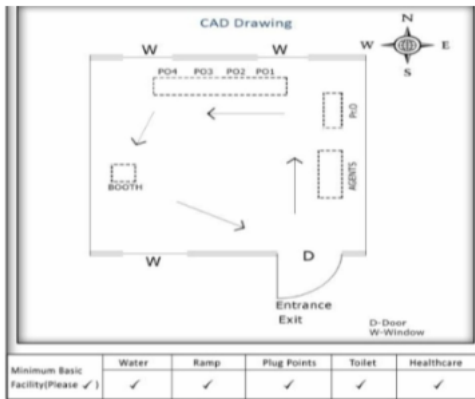

Google Map View

Polling Station Building Front View

Polling Station Front View

Cad View

Key MAP View

சட்டமன்றத் தொகுதியின் எண் மற்றும் பெயர் : 169-நன்னிலம்  
பிரிவு எண் மற்றும் பெயர் 1-செம்மங்குடி (வ.கி.) மற்றும் (ஊ), அக்ரஹாரத்தெரு