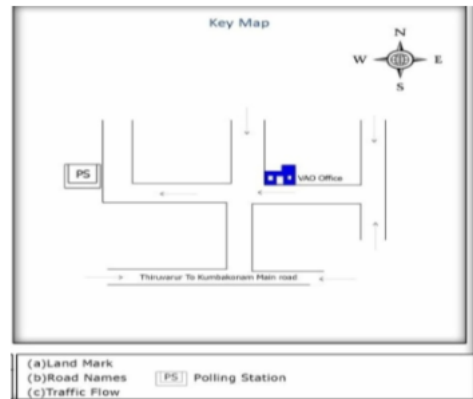

Google Map View

Polling Station Building Front View

Polling Station Front View

Cad View

Key MAP View

சட்டமன்றத் தொகுதியின் எண் மற்றும் பெயர் : 169-நன்னிலம்  
பிரிவு எண் மற்றும் பெயர் 1-செம்மங்குடி (வ.கி.) மற்றும் (ஊ), அக்ரஹாரத்தெரு