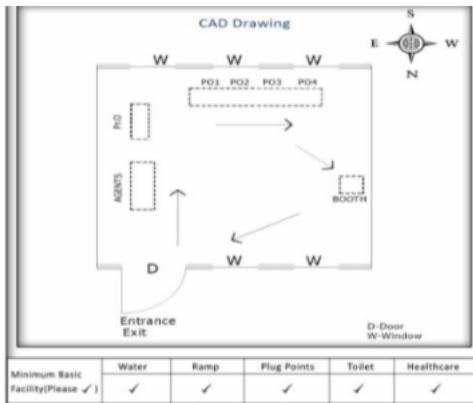

Google Map View

Polling Station Building Front View

Polling Station Front View

Cad View

Key MAP View

1 பெயர் : சேகர் தந்தை பெயர்: சிங்காரவேல் வீட்டு எண் : 1 வயது : 53 பாலினம் : ஆண்	SGB0720748 Photo is available	2 பெயர் : பழனியப்பன் தந்தை பெயர்: வீரையன் வீட்டு எண் : 1 வயது : 52 பாலினம் : ஆண்	SGB1604172 Photo is available	3 பெயர் : அசோக் தந்தை பெயர்: கணேசன் வீட்டு எண் : 1 வயது : 32 பாலினம் : ஆண்	SGB0558650 Photo is available
4 பெயர் : குமரவேல் தந்தை பெயர்: பன்னீர்செல்வம் வீட்டு எண் : 1 வயது : 31 பாலினம் : ஆண்	SGB0558643 Photo is available	5 பெயர் : நந்தினி தந்தை பெயர்: சக்திவேல் வீட்டு எண் : 1/3 வயது : 23 பாலினம் : பெண்	SGB2113090 Photo is available	6 பெயர் : விநோசியா கணவர் பெயர்: மகாதேவன் வீட்டு எண் : 1-40 வயது : 32 பாலினம் : பெண்	SGB2057867 Photo is available
7 பெயர் : கிரிஜா தந்தை பெயர்: ரவி வீட்டு எண் : 1/124 வயது : 22 பாலினம் : பெண்	SGB2306033 Photo is available	8 பெயர் : மஹாபிரபு துரை தந்தை பெயர்: துரை வீட்டு எண் : 1/237 வயது : 24 பாலினம் : ஆண்	SGB2454577 Photo is available	9 பெயர் : சித்ரா தந்தை பெயர்: ராமமூர்த்தி வீட்டு எண் : 2-119-5B வயது : 39 பாலினம் : பெண்	SGB0036947 Photo is available
10 பெயர் : மகாலட்சுமி கணவர் பெயர்: மோகன் வீட்டு எண் : 2-144 வயது : 43 பாலினம் : பெண்	SGB0036913 Photo is available	11 பெயர் : சிவராமன் தந்தை பெயர்: சுப்ரமணியன் வீட்டு எண் : 2-150 வயது : 54 பாலினம் : ஆண்	SGB2506160 Photo is available	12 பெயர் : ராஜராமன் தந்தை பெயர்: மாணிக்கம் வீட்டு எண் : 2-152 வயது : 68 பாலினம் : ஆண்	SGB1604180 Photo is available
13 பெயர் : வினித் குமார் தந்தை பெயர்: சேகர் வீட்டு எண் : 2-156 வயது : 28 பாலினம் : ஆண்	SGB2234227 Photo is available	14 பெயர் : பவித்ரா தந்தை பெயர்: சேகர் வீட்டு எண் : 2-156 வயது : 24 பாலினம் : பெண்	SGB2234235 Photo is available	15 பெயர் : ராசாராமன் தந்தை பெயர்: கிருஷ்ணன் வீட்டு எண் : 3 வயது : 58 பாலினம் : ஆண்	SGB1604198 Photo is available
16 பெயர் : தனலட்சுமி கணவர் பெயர்: ராசராமன் வீட்டு எண் : 3 வயது : 55 பாலினம் : பெண்	SGB1604206 Photo is available	#2 17 பெயர் : சந்திரா மகாலிங்கம் கணவர் பெயர்: மகாலிங்கம் வீட்டு எண் : 3-1 வயது : 62 பாலினம் : பெண்	SGB1604214 Photo is available	18 பெயர் : கண்ணன் மகாலிங்கம் தந்தை பெயர்: மகாலிங்கம் வீட்டு எண் : 3-1 வயது : 44 பாலினம் : ஆண்	BLW4889002 Photo is available
19 பெயர் : மாரியம்மான் கணவர் பெயர்: சின்னதுரை வீட்டு எண் : 3-2 வயது : 70 பாலினம் : பெண்	SGB1604230 Photo is available	20 பெயர் : சுப்ரமணியன் தந்தை பெயர்: சின்னதுரை வீட்டு எண் : 3-2 வயது : 49 பாலினம் : ஆண்	SGB1604248 Photo is available	21 பெயர் : சுபா கணவர் பெயர்: சுப்ரமணியன் வீட்டு எண் : 3-2 வயது : 40 பாலினம் : பெண்	SGB0036897 Photo is available
22 பெயர் : ராஜசேகரன் த தந்தை பெயர்: தர்மராஜ் கி வீட்டு எண் : 3-5 வயது : 46 பாலினம் : ஆண்	SGB2422400 Photo is available	23 பெயர் : கயல்விழி கணவர் பெயர்: பிரபாகரன் வீட்டு எண் : 3-10 வயது : 32 பாலினம் : பெண்	SGB0881078 Photo is available	24 பெயர் : வாசுகி கணவர் பெயர்: நீலமேகம் வீட்டு எண் : 3-12 வயது : 46 பாலினம் : பெண்	SGB0462432 Photo is available
25 பெயர் : கயல்விழி கணவர் பெயர்: இளங்கோவன் வீட்டு எண் : 3-12 வயது : 42 பாலினம் : பெண்	SGB0462317 Photo is available	26 பெயர் : செளமியா கணவர் பெயர்: ராஜா வீட்டு எண் : 3/14 வயது : 23 பாலினம் : பெண்	SGB2324960 Photo is available	27 பெயர் : சங்கீதா தந்தை பெயர்: கார்த்திக் கிருஷ்ணன் வீட்டு எண் : 3/24 வயது : 30 பாலினம் : பெண்	SGB1175223 Photo is available
28 பெயர் : கமலா கணவர் பெயர்: கிருஷ்ணமூர்த்தி வீட்டு எண் : 3-30 வயது : 73 பாலினம் : பெண்	SGB0653360 Photo is available	29 பெயர் : மணிகண்டன் தந்தை பெயர்: முருகேசன் வீட்டு எண் : 3-30 வயது : 33 பாலினம் : ஆண்	SGB0558536 Photo is available	30 பெயர் : வனிதா கணவர் பெயர்: பழனியப்பன் வீட்டு எண் : 3-31 வயது : 42 பாலினம் : பெண்	SGB0653337 Photo is available