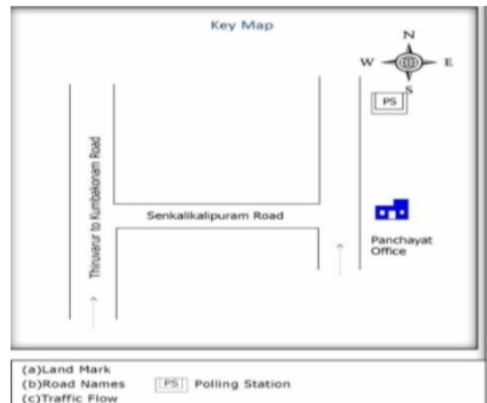

Google Map View

Polling Station Building Front View

Polling Station Front View

Cad View

Key MAP View

1 பெயர் : சேகர் தந்தை பெயர்: சிங்காரவேல் வீட்டு எண் : 1 வயது : 53 பாலினம் : ஆண்	SGB0720748 Photo is available	2 பெயர் : பழனியப்பன் தந்தை பெயர்: வீரையன் வீட்டு எண் : 1 வயது : 52 பாலினம் : ஆண்	SGB1604172 Photo is available	3 பெயர் : அசோக் தந்தை பெயர்: கணேசன் வீட்டு எண் : 1 வயது : 32 பாலினம் : ஆண்	SGB0558650 Photo is available
4 பெயர் : குமரவேல் தந்தை பெயர்: பன்னீர்செல்வம் வீட்டு எண் : 1 வயது : 31 பாலினம் : ஆண்	SGB0558643 Photo is available	5 பெயர் : நந்தினி தந்தை பெயர்: சக்திவேல் வீட்டு எண் : 1/3 வயது : 23 பாலினம் : பெண்	SGB2113090 Photo is available	6 பெயர் : விநோசியா கணவர் பெயர்: மகாதேவன் வீட்டு எண் : 1-40 வயது : 32 பாலினம் : பெண்	SGB2057867 Photo is available
7 பெயர் : கிரிஜா தந்தை பெயர்: ரவி வீட்டு எண் : 1/124 வயது : 22 பாலினம் : பெண்	SGB2306033 Photo is available	8 பெயர் : மஹாபிரபு துரை தந்தை பெயர்: துரை வீட்டு எண் : 1/237 வயது : 24 பாலினம் : ஆண்	SGB2454577 Photo is available	9 பெயர் : சித்ரா தந்தை பெயர்: ராமமூர்த்தி வீட்டு எண் : 2-119-5B வயது : 39 பாலினம் : பெண்	SGB0036947 Photo is available
10 பெயர் : மகாலட்சுமி கணவர் பெயர்: மோகன் வீட்டு எண் : 2-144 வயது : 43 பாலினம் : பெண்	SGB0036913 Photo is available	11 பெயர் : சிவராமன் தந்தை பெயர்: சுப்ரமணியன் வீட்டு எண் : 2-150 வயது : 54 பாலினம் : ஆண்	SGB2506160 Photo is available	12 பெயர் : ராஜராமன் தந்தை பெயர்: மாணிக்கம் வீட்டு எண் : 2-152 வயது : 68 பாலினம் : ஆண்	SGB1604180 Photo is available
13 பெயர் : வினித் குமார் தந்தை பெயர்: சேகர் வீட்டு எண் : 2-156 வயது : 28 பாலினம் : ஆண்	SGB2234227 Photo is available	14 பெயர் : பவித்ரா தந்தை பெயர்: சேகர் வீட்டு எண் : 2-156 வயது : 24 பாலினம் : பெண்	SGB2234235 Photo is available	15 பெயர் : ராசாராமன் தந்தை பெயர்: கிருஷ்ணன் வீட்டு எண் : 3 வயது : 58 பாலினம் : ஆண்	SGB1604198 Photo is available
16 பெயர் : தனலட்சுமி கணவர் பெயர்: ராசராமன் வீட்டு எண் : 3 வயது : 55 பாலினம் : பெண்	SGB1604206 Photo is available	#2 17 பெயர் : சந்திரா மகாலிங்கம் கணவர் பெயர்: மகாலிங்கம் வீட்டு எண் : 3-1 வயது : 62 பாலினம் : பெண்	SGB1604214 Photo is available	18 பெயர் : கண்ணன் மகாலிங்கம் தந்தை பெயர்: மகாலிங்கம் வீட்டு எண் : 3-1 வயது : 44 பாலினம் : ஆண்	BLW4889002 Photo is available
19 பெயர் : மாரியம்மான் கணவர் பெயர்: சின்னதுரை வீட்டு எண் : 3-2 வயது : 70 பாலினம் : பெண்	SGB1604230 Photo is available	20 பெயர் : சுப்ரமணியன் தந்தை பெயர்: சின்னதுரை வீட்டு எண் : 3-2 வயது : 49 பாலினம் : ஆண்	SGB1604248 Photo is available	21 பெயர் : சுபா கணவர் பெயர்: சுப்ரமணியன் வீட்டு எண் : 3-2 வயது : 40 பாலினம் : பெண்	SGB0036897 Photo is available
22 பெயர் : ராஜசேகரன் த தந்தை பெயர்: தர்மராஜ் கி வீட்டு எண் : 3-5 வயது : 46 பாலினம் : ஆண்	SGB2422400 Photo is available	23 பெயர் : கயல்விழி கணவர் பெயர்: பிரபாகரன் வீட்டு எண் : 3-10 வயது : 32 பாலினம் : பெண்	SGB0881078 Photo is available	24 பெயர் : வாசுகி கணவர் பெயர்: நீலமேகம் வீட்டு எண் : 3-12 வயது : 46 பாலினம் : பெண்	SGB0462432 Photo is available
25 பெயர் : கயல்விழி கணவர் பெயர்: இளங்கோவன் வீட்டு எண் : 3-12 வயது : 42 பாலினம் : பெண்	SGB0462317 Photo is available	26 பெயர் : செளமியா கணவர் பெயர்: ராஜா வீட்டு எண் : 3/14 வயது : 23 பாலினம் : பெண்	SGB2324960 Photo is available	27 பெயர் : சங்கீதா தந்தை பெயர்: கார்த்திக் கிருஷ்ணன் வீட்டு எண் : 3/24 வயது : 30 பாலினம் : பெண்	SGB1175223 Photo is available
28 பெயர் : கமலா கணவர் பெயர்: கிருஷ்ணமூர்த்தி வீட்டு எண் : 3-30 வயது : 73 பாலினம் : பெண்	SGB0653360 Photo is available	29 பெயர் : மணிகண்டன் தந்தை பெயர்: முருகேசன் வீட்டு எண் : 3-30 வயது : 33 பாலினம் : ஆண்	SGB0558536 Photo is available	30 பெயர் : வனிதா கணவர் பெயர்: பழனியப்பன் வீட்டு எண் : 3-31 வயது : 42 பாலினம் : பெண்	SGB0653337 Photo is available