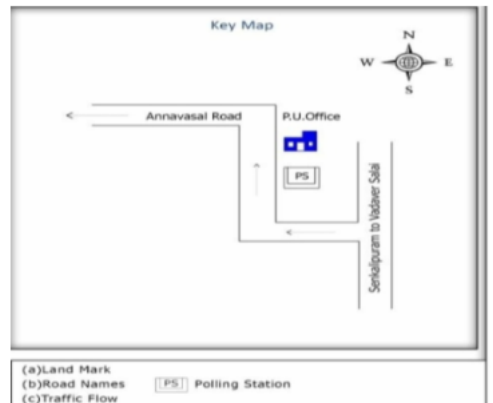

வாக்காளர் பதிவு அலுவலரின்
கையொப்பம்

Nazri Naksha

Google Map View

Polling Station Building Front View

Polling Station Front View

Cad View

Key MAP View

1 பெயர் : நவீன் தந்தை பெயர்: முருகையன் வீட்டு எண் : 1 வயது : 19 பாலினம் : ஆண் Photo is available	2 பெயர் : கோபால கிருஷ்ணன் தந்தை பெயர்: முருகானந்தம் வீட்டு எண் : 1-13 வயது : 32 பாலினம் : ஆண் Photo is available	3 பெயர் : விஜயராஜ் தந்தை பெயர்: முருகானந்தம் வீட்டு எண் : 1-13 வயது : 30 பாலினம் : ஆண் Photo is available
4 பெயர் : வசந்த் தந்தை பெயர்: வீரமணி வீட்டு எண் : 1-15 வயது : 33 பாலினம் : ஆண் Photo is available	5 பெயர் : சரண்யா தந்தை பெயர்: கனேசன் வீட்டு எண் : 1-27 வயது : 34 பாலினம் : பெண் Photo is available	6 பெயர் : மணிகண்டன் தந்தை பெயர்: ராமசாமி வீட்டு எண் : 2-1 வயது : 44 பாலினம் : ஆண் Photo is available
7 பெயர் : கோமதி கணவர் பெயர்: மணிகண்டன் வீட்டு எண் : 2-1 வயது : 42 பாலினம் : பெண் Photo is available	8 பெயர் : சரோஜா கணவர் பெயர்: பாலகிருஷ்ணன் வீட்டு எண் : 2-2 வயது : 68 பாலினம் : பெண் Photo is available	9 பெயர் : ராமமூர்த்தி தந்தை பெயர்: தில்லையப்பன் வீட்டு எண் : 2-4 வயது : 76 பாலினம் : ஆண் Photo is available
#2 10 பெயர் : பார்த்திபன் நா தந்தை பெயர்: நாகராஜன் வீட்டு எண் : 2-5 வயது : 36 பாலினம் : ஆண் Photo is available	11 பெயர் : பாணுமதி கணவர் பெயர்: பன்னீர்செல்வம் வீட்டு எண் : 2-7 வயது : 57 பாலினம் : பெண் Photo is available	12 பெயர் : கோவிந்தசாமி தந்தை பெயர்: வட்டப்பன் வீட்டு எண் : 2-8 வயது : 71 பாலினம் : ஆண் Photo is available
13 பெயர் : தமிழரசி கணவர் பெயர்: கோவிந்தசாமி வீட்டு எண் : 2-8 வயது : 55 பாலினம் : பெண் Photo is available	14 பெயர் : வேணுகோபால் தந்தை பெயர்: சுந்தராஜ் வீட்டு எண் : 2-9 வயது : 64 பாலினம் : ஆண் Photo is available	15 பெயர் : இந்திராணி கணவர் பெயர்: வேணுகோபால் வீட்டு எண் : 2-9 வயது : 59 பாலினம் : பெண் Photo is available
16 பெயர் : சோனாராமன் தந்தை பெயர்: வேணுகோபால் வீட்டு எண் : 2-9 வயது : 36 பாலினம் : ஆண் Photo is available	17 பெயர் : பாலகிருஷ்ணன் தந்தை பெயர்: சுந்தராஜ் வீட்டு எண் : 2-10 வயது : 76 பாலினம் : ஆண் Photo is available	18 பெயர் : ராஜாத்தி கணவர் பெயர்: பாலகிருஷ்ணன் வீட்டு எண் : 2-10 வயது : 70 பாலினம் : பெண் Photo is available
19 பெயர் : பாலகிருஷ்ணன் தந்தை பெயர்: ராமமூர்த்தி வீட்டு எண் : 2-10 வயது : 53 பாலினம் : ஆண் Photo is available	20 பெயர் : சுந்தரராமன் தந்தை பெயர்: பாலகிருஷ்ணன் வீட்டு எண் : 2-10 வயது : 50 பாலினம் : ஆண் Photo is available	21 பெயர் : சோழக்கண்ணன் தந்தை பெயர்: சுந்தராஜ் வீட்டு எண் : 2-11 வயது : 59 பாலினம் : ஆண் Photo is available
22 பெயர் : உஷாராணி கணவர் பெயர்: சோழக்கண்ணன் வீட்டு எண் : 2-11 வயது : 54 பாலினம் : பெண் Photo is available	23 பெயர் : தமிழழகி குமரேசன் தந்தை பெயர்: குமரேசன் வீட்டு எண் : 2/11 வயது : 31 பாலினம் : பெண் Photo is available	24 பெயர் : கிருஷ்ணமூர்த்தி தந்தை பெயர்: விஸ்வநாதன் வீட்டு எண் : 2/12 வயது : 52 பாலினம் : ஆண் Photo is available
25 பெயர் : மகாலெட்சுமி கணவர் பெயர்: கனேசன் வீட்டு எண் : 2-16 வயது : 56 பாலினம் : பெண் Photo is available	26 பெயர் : ராமஜெயம் கணவர் பெயர்: சண்முகம் வீட்டு எண் : 2-17 வயது : 80 பாலினம் : பெண் Photo is available	27 பெயர் : முருகானந்தம் தந்தை பெயர்: ரெங்கசாமி வீட்டு எண் : 2-17 வயது : 64 பாலினம் : ஆண் Photo is available
28 பெயர் : சுந்தரி கணவர் பெயர்: முருகானந்தம் வீட்டு எண் : 2-17 வயது : 52 பாலினம் : பெண் Photo is available	29 பெயர் : ஜெயலெட்சுமி கணவர் பெயர்: விஸ்வநாதன் வீட்டு எண் : 2-18 வயது : 70 பாலினம் : பெண் Photo is available	30 பெயர் : புனிதா கணவர் பெயர்: கிருஷ்ணமூர்த்தி வீட்டு எண் : 2-18A வயது : 36 பாலினம் : பெண் Photo is available