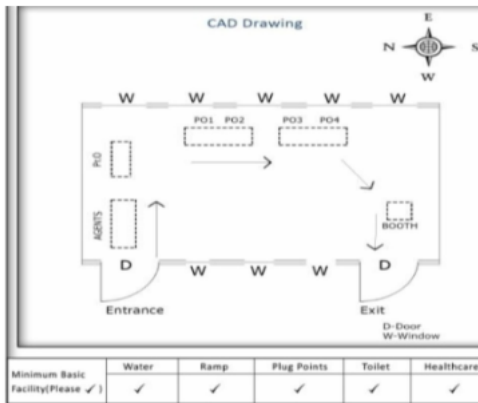

வாக்காளர் பதிவு அலுவலரின்
கையொப்பம்

Nazri Naksha

Google Map View

Polling Station Building Front View

Polling Station Front View

Cad View

Key MAP View

1 பெயர் : நவீன் தந்தை பெயர்: முருகையன் வீட்டு எண் : 1 வயது : 19 பாலினம் : ஆண் Photo is available	2 பெயர் : கோபால கிருஷ்ணன் தந்தை பெயர்: முருகானந்தம் வீட்டு எண் : 1-13 வயது : 32 பாலினம் : ஆண் Photo is available	3 பெயர் : விஜயராஜ் தந்தை பெயர்: முருகானந்தம் வீட்டு எண் : 1-13 வயது : 30 பாலினம் : ஆண் Photo is available
4 பெயர் : வசந்த் தந்தை பெயர்: வீரமணி வீட்டு எண் : 1-15 வயது : 33 பாலினம் : ஆண் Photo is available	5 பெயர் : சரண்யா தந்தை பெயர்: கனேசன் வீட்டு எண் : 1-27 வயது : 34 பாலினம் : பெண் Photo is available	6 பெயர் : மணிகண்டன் தந்தை பெயர்: ராமசாமி வீட்டு எண் : 2-1 வயது : 44 பாலினம் : ஆண் Photo is available
7 பெயர் : கோமதி கணவர் பெயர்: மணிகண்டன் வீட்டு எண் : 2-1 வயது : 42 பாலினம் : பெண் Photo is available	8 பெயர் : சரோஜா கணவர் பெயர்: பாலகிருஷ்ணன் வீட்டு எண் : 2-2 வயது : 68 பாலினம் : பெண் Photo is available	9 பெயர் : ராமமூர்த்தி தந்தை பெயர்: தில்லையப்பன் வீட்டு எண் : 2-4 வயது : 76 பாலினம் : ஆண் Photo is available
#2 10 பெயர் : பார்த்திபன் நா தந்தை பெயர்: நாகராஜன் வீட்டு எண் : 2-5 வயது : 36 பாலினம் : ஆண் Photo is available	11 பெயர் : பாணுமதி கணவர் பெயர்: பன்னீர்செல்வம் வீட்டு எண் : 2-7 வயது : 57 பாலினம் : பெண் Photo is available	12 பெயர் : கோவிந்தசாமி தந்தை பெயர்: வட்டப்பன் வீட்டு எண் : 2-8 வயது : 71 பாலினம் : ஆண் Photo is available
13 பெயர் : தமிழரசி கணவர் பெயர்: கோவிந்தசாமி வீட்டு எண் : 2-8 வயது : 55 பாலினம் : பெண் Photo is available	14 பெயர் : வேணுகோபால் தந்தை பெயர்: சுந்தராஜ் வீட்டு எண் : 2-9 வயது : 64 பாலினம் : ஆண் Photo is available	15 பெயர் : இந்திராணி கணவர் பெயர்: வேணுகோபால் வீட்டு எண் : 2-9 வயது : 59 பாலினம் : பெண் Photo is available
16 பெயர் : சோனாராமன் தந்தை பெயர்: வேணுகோபால் வீட்டு எண் : 2-9 வயது : 36 பாலினம் : ஆண் Photo is available	17 பெயர் : பாலகிருஷ்ணன் தந்தை பெயர்: சுந்தராஜ் வீட்டு எண் : 2-10 வயது : 76 பாலினம் : ஆண் Photo is available	18 பெயர் : ராஜாத்தி கணவர் பெயர்: பாலகிருஷ்ணன் வீட்டு எண் : 2-10 வயது : 70 பாலினம் : பெண் Photo is available
19 பெயர் : பாலகிருஷ்ணன் தந்தை பெயர்: ராமமூர்த்தி வீட்டு எண் : 2-10 வயது : 53 பாலினம் : ஆண் Photo is available	20 பெயர் : சுந்தரராமன் தந்தை பெயர்: பாலகிருஷ்ணன் வீட்டு எண் : 2-10 வயது : 50 பாலினம் : ஆண் Photo is available	21 பெயர் : சோழக்கண்ணன் தந்தை பெயர்: சுந்தராஜ் வீட்டு எண் : 2-11 வயது : 59 பாலினம் : ஆண் Photo is available
22 பெயர் : உஷாராணி கணவர் பெயர்: சோழக்கண்ணன் வீட்டு எண் : 2-11 வயது : 54 பாலினம் : பெண் Photo is available	23 பெயர் : தமிழழகி குமரேசன் தந்தை பெயர்: குமரேசன் வீட்டு எண் : 2/11 வயது : 31 பாலினம் : பெண் Photo is available	24 பெயர் : கிருஷ்ணமூர்த்தி தந்தை பெயர்: விஸ்வநாதன் வீட்டு எண் : 2/12 வயது : 52 பாலினம் : ஆண் Photo is available
25 பெயர் : மகாலெட்சுமி கணவர் பெயர்: கனேசன் வீட்டு எண் : 2-16 வயது : 56 பாலினம் : பெண் Photo is available	26 பெயர் : ராமஜெயம் கணவர் பெயர்: சண்முகம் வீட்டு எண் : 2-17 வயது : 80 பாலினம் : பெண் Photo is available	27 பெயர் : முருகானந்தம் தந்தை பெயர்: ரெங்கசாமி வீட்டு எண் : 2-17 வயது : 64 பாலினம் : ஆண் Photo is available
28 பெயர் : சுந்தரி கணவர் பெயர்: முருகானந்தம் வீட்டு எண் : 2-17 வயது : 52 பாலினம் : பெண் Photo is available	29 பெயர் : ஜெயலெட்சுமி கணவர் பெயர்: விஸ்வநாதன் வீட்டு எண் : 2-18 வயது : 70 பாலினம் : பெண் Photo is available	30 பெயர் : புனிதா கணவர் பெயர்: கிருஷ்ணமூர்த்தி வீட்டு எண் : 2-18A வயது : 36 பாலினம் : பெண் Photo is available