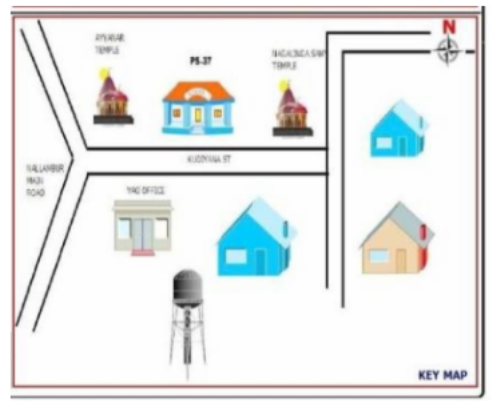

வாக்காளர் பதிவு அலுவலரின்
கையொப்பம்

Nazri Naksha

Google Map View

Polling Station Building Front View

Polling Station Front View

Cad View

Key MAP View

| | | | | | | | | | | | |
|----|------------|---|--------------------|----|------------|--|--------------------|----|------------|---|--------------------|
| 1 | SGB0881037 | பெயர் : மணிகண்டன் தந்தை பெயர்: கணேசன் வீட்டு எண் : 1 வயது : 32 பாலினம் : ஆண் | Photo is available | 2 | SGB2312353 | பெயர் : ராமதிலகம் கணவர் பெயர்: விஜயன் வீட்டு எண் : 1 வயது : 32 பாலினம் : பெண் | Photo is available | 3 | SGB0880989 | பெயர் : ரகுணன் தந்தை பெயர்: ரவி வீட்டு எண் : 1 வயது : 29 பாலினம் : ஆண் | Photo is available |
| 4 | SGB0880930 | பெயர் : கஸ்தூரி தந்தை பெயர்: தங்கராசு வீட்டு எண் : 1 வயது : 28 பாலினம் : பெண் | Photo is available | 5 | SGB0880914 | பெயர் : சூரியகுமார் செ தந்தை பெயர்: செல்வகுமார் வீட்டு எண் : 1 வயது : 28 பாலினம் : ஆண் | Photo is available | 6 | SGB1611607 | பெயர் : சிவாஜி தந்தை பெயர்: கண்ணையன் வீட்டு எண் : 1-2 வயது : 71 பாலினம் : ஆண் | Photo is available |
| 7 | SGB1612951 | பெயர் : செகதீசன் தந்தை பெயர்: மாரிமுத்து வீட்டு எண் : 1-4 வயது : 69 பாலினம் : ஆண் | Photo is available | 8 | SGB1612969 | பெயர் : வெண்ணிலா கணவர் பெயர்: செகதீசன் வீட்டு எண் : 1-4 வயது : 58 பாலினம் : பெண் | Photo is available | 9 | SGB2400711 | பெயர் : தேவகி தந்தை பெயர்: தர்மராஜ் வீட்டு எண் : 1-6 வயது : 46 பாலினம் : பெண் | Photo is available |
| 10 | SGB1612993 | பெயர் : சுப்ரமணியன் தந்தை பெயர்: வேலு வீட்டு எண் : 1-7 வயது : 77 பாலினம் : ஆண் | Photo is available | 11 | SGB1613009 | பெயர் : முத்துலெட்சுமி தந்தை பெயர்: சுப்பிரமணியன் வீட்டு எண் : 1-7 வயது : 66 பாலினம் : பெண் | Photo is available | 12 | BLW5026166 | பெயர் : வெற்றிச்செல்வன் தந்தை பெயர்: சுப்பிரமணியன் வீட்டு எண் : 1-7 வயது : 47 பாலினம் : ஆண் | Photo is available |
| 13 | BLW5026174 | பெயர் : மார்க்ஸ் தந்தை பெயர்: சுப்ரமணியன் வீட்டு எண் : 1-7 வயது : 43 பாலினம் : பெண் | Photo is available | 14 | SGB2432631 | பெயர் : கீதா கணவர் பெயர்: தாமரைச்செல்வன் வீட்டு எண் : 1/7/3 வயது : 40 பாலினம் : பெண் | Photo is available | 15 | SGB1613017 | பெயர் : ஆறுமுகம் தந்தை பெயர்: வேம்பு வீட்டு எண் : 1-9 வயது : 64 பாலினம் : ஆண் | Photo is available |
| 16 | SGB1613025 | பெயர் : கங்கேஸ்வரி கணவர் பெயர்: ஆறுமுகம் வீட்டு எண் : 1-9 வயது : 59 பாலினம் : பெண் | Photo is available | 17 | BLW4990131 | பெயர் : ஜெயசீலன் தந்தை பெயர்: ஆறுமுகம் வீட்டு எண் : 1-9 வயது : 41 பாலினம் : ஆண் | Photo is available | 18 | BLW1082619 | பெயர் : கருணாநிதி தந்தை பெயர்: கருப்பையன் வீட்டு எண் : 1-10 வயது : 52 பாலினம் : ஆண் | Photo is available |
| 19 | BLW4990149 | பெயர் : ரதிமாலா கணவர் பெயர்: கருணாநிதி வீட்டு எண் : 1-10 வயது : 41 பாலினம் : பெண் | Photo is available | 20 | SGB2008357 | பெயர் : யோகபுர் தந்தை பெயர்: கருணாநிதி வீட்டு எண் : 1/10 வயது : 24 பாலினம் : பெண் | Photo is available | 21 | SGB2327237 | பெயர் : ஆகாஷ் க க ஆகாஷ் கே கே தந்தை பெயர்: கருணாநிதி வீட்டு எண் : 1/10 வயது : 21 பாலினம் : ஆண் | Photo is available |
| 22 | SGB1613033 | பெயர் : முருகையன் தந்தை பெயர்: கருப்பையன் வீட்டு எண் : 1-11 வயது : 64 பாலினம் : ஆண் | Photo is available | 23 | SGB1613041 | பெயர் : ராணி கணவர் பெயர்: முருகையன் வீட்டு எண் : 1-11 வயது : 55 பாலினம் : பெண் | Photo is available | 24 | BLW4990156 | பெயர் : ராஜேஸ்கண்ணா தந்தை பெயர்: முருகையன் வீட்டு எண் : 1-11 வயது : 42 பாலினம் : ஆண் | Photo is available |
| 25 | SGB0037184 | பெயர் : குமார் தந்தை பெயர்: சண்முகம் வீட்டு எண் : 1-11A வயது : 45 பாலினம் : ஆண் | Photo is available | 26 | SGB0037176 | பெயர் : சத்யா கணவர் பெயர்: குமார் வீட்டு எண் : 1-11A வயது : 38 பாலினம் : பெண் | Photo is available | 27 | SGB1613066 | பெயர் : சின்னபொன்னு கணவர் பெயர்: சிவசங்கர் வீட்டு எண் : 1-13 வயது : 70 பாலினம் : பெண் | Photo is available |
| 28 | SGB1613074 | பெயர் : குபேந்திரன் தந்தை பெயர்: சிவசங்கர் வீட்டு எண் : 1-13 வயது : 51 பாலினம் : ஆண் | Photo is available | 29 | SGB1613082 | பெயர் : மகேந்திரன் தந்தை பெயர்: சிவசங்கர் வீட்டு எண் : 1-13 வயது : 49 பாலினம் : ஆண் | Photo is available | 30 | SGB0653659 | பெயர் : உமா கணவர் பெயர்: மகேந்திரன் வீட்டு எண் : 1-13 வயது : 38 பாலினம் : பெண் | Photo is available |