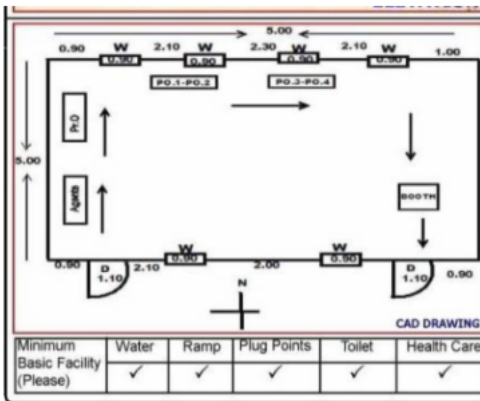

வாக்காளர் பதிவு அலுவலரின்
கையொப்பம்

Nazri Naksha

Google Map View

Polling Station Building Front View

Polling Station Front View

Cad View

Key MAP View

| | | | | | | | | | | | |
|----|------------|---|--------------------|----|------------|--|--------------------|----|------------|---|--------------------|
| 1 | SGB0881037 | பெயர் : மணிகண்டன் தந்தை பெயர்: கணேசன் வீட்டு எண் : 1 வயது : 32 பாலினம் : ஆண் | Photo is available | 2 | SGB2312353 | பெயர் : ராமதிலகம் கணவர் பெயர்: விஜயன் வீட்டு எண் : 1 வயது : 32 பாலினம் : பெண் | Photo is available | 3 | SGB0880989 | பெயர் : ரகுணன் தந்தை பெயர்: ரவி வீட்டு எண் : 1 வயது : 29 பாலினம் : ஆண் | Photo is available |
| 4 | SGB0880930 | பெயர் : கஸ்தூரி தந்தை பெயர்: தங்கராசு வீட்டு எண் : 1 வயது : 28 பாலினம் : பெண் | Photo is available | 5 | SGB0880914 | பெயர் : சூரியகுமார் செ தந்தை பெயர்: செல்வகுமார் வீட்டு எண் : 1 வயது : 28 பாலினம் : ஆண் | Photo is available | 6 | SGB1611607 | பெயர் : சிவாஜி தந்தை பெயர்: கண்ணையன் வீட்டு எண் : 1-2 வயது : 71 பாலினம் : ஆண் | Photo is available |
| 7 | SGB1612951 | பெயர் : செகதீசன் தந்தை பெயர்: மாரிமுத்து வீட்டு எண் : 1-4 வயது : 69 பாலினம் : ஆண் | Photo is available | 8 | SGB1612969 | பெயர் : வெண்ணிலா கணவர் பெயர்: செகதீசன் வீட்டு எண் : 1-4 வயது : 58 பாலினம் : பெண் | Photo is available | 9 | SGB2400711 | பெயர் : தேவகி தந்தை பெயர்: தர்மராஜ் வீட்டு எண் : 1-6 வயது : 46 பாலினம் : பெண் | Photo is available |
| 10 | SGB1612993 | பெயர் : சுப்ரமணியன் தந்தை பெயர்: வேலு வீட்டு எண் : 1-7 வயது : 77 பாலினம் : ஆண் | Photo is available | 11 | SGB1613009 | பெயர் : முத்துலெட்சுமி தந்தை பெயர்: சுப்பிரமணியன் வீட்டு எண் : 1-7 வயது : 66 பாலினம் : பெண் | Photo is available | 12 | BLW5026166 | பெயர் : வெற்றிச்செல்வன் தந்தை பெயர்: சுப்பிரமணியன் வீட்டு எண் : 1-7 வயது : 47 பாலினம் : ஆண் | Photo is available |
| 13 | BLW5026174 | பெயர் : மார்க்ஸ் தந்தை பெயர்: சுப்ரமணியன் வீட்டு எண் : 1-7 வயது : 43 பாலினம் : பெண் | Photo is available | 14 | SGB2432631 | பெயர் : கீதா கணவர் பெயர்: தாமரைச்செல்வன் வீட்டு எண் : 1/7/3 வயது : 40 பாலினம் : பெண் | Photo is available | 15 | SGB1613017 | பெயர் : ஆறுமுகம் தந்தை பெயர்: வேம்பு வீட்டு எண் : 1-9 வயது : 64 பாலினம் : ஆண் | Photo is available |
| 16 | SGB1613025 | பெயர் : கங்கேஸ்வரி கணவர் பெயர்: ஆறுமுகம் வீட்டு எண் : 1-9 வயது : 59 பாலினம் : பெண் | Photo is available | 17 | BLW4990131 | பெயர் : ஜெயசீலன் தந்தை பெயர்: ஆறுமுகம் வீட்டு எண் : 1-9 வயது : 41 பாலினம் : ஆண் | Photo is available | 18 | BLW1082619 | பெயர் : கருணாநிதி தந்தை பெயர்: கருப்பையன் வீட்டு எண் : 1-10 வயது : 52 பாலினம் : ஆண் | Photo is available |
| 19 | BLW4990149 | பெயர் : ரதிமாலா கணவர் பெயர்: கருணாநிதி வீட்டு எண் : 1-10 வயது : 41 பாலினம் : பெண் | Photo is available | 20 | SGB2008357 | பெயர் : யோகபுர் தந்தை பெயர்: கருணாநிதி வீட்டு எண் : 1/10 வயது : 24 பாலினம் : பெண் | Photo is available | 21 | SGB2327237 | பெயர் : ஆகாஷ் க க ஆகாஷ் கே கே தந்தை பெயர்: கருணாநிதி வீட்டு எண் : 1/10 வயது : 21 பாலினம் : ஆண் | Photo is available |
| 22 | SGB1613033 | பெயர் : முருகையன் தந்தை பெயர்: கருப்பையன் வீட்டு எண் : 1-11 வயது : 64 பாலினம் : ஆண் | Photo is available | 23 | SGB1613041 | பெயர் : ராணி கணவர் பெயர்: முருகையன் வீட்டு எண் : 1-11 வயது : 55 பாலினம் : பெண் | Photo is available | 24 | BLW4990156 | பெயர் : ராஜேஸ்கண்ணா தந்தை பெயர்: முருகையன் வீட்டு எண் : 1-11 வயது : 42 பாலினம் : ஆண் | Photo is available |
| 25 | SGB0037184 | பெயர் : குமார் தந்தை பெயர்: சண்முகம் வீட்டு எண் : 1-11A வயது : 45 பாலினம் : ஆண் | Photo is available | 26 | SGB0037176 | பெயர் : சத்யா கணவர் பெயர்: குமார் வீட்டு எண் : 1-11A வயது : 38 பாலினம் : பெண் | Photo is available | 27 | SGB1613066 | பெயர் : சின்னபொன்னு கணவர் பெயர்: சிவசங்கர் வீட்டு எண் : 1-13 வயது : 70 பாலினம் : பெண் | Photo is available |
| 28 | SGB1613074 | பெயர் : குபேந்திரன் தந்தை பெயர்: சிவசங்கர் வீட்டு எண் : 1-13 வயது : 51 பாலினம் : ஆண் | Photo is available | 29 | SGB1613082 | பெயர் : மகேந்திரன் தந்தை பெயர்: சிவசங்கர் வீட்டு எண் : 1-13 வயது : 49 பாலினம் : ஆண் | Photo is available | 30 | SGB0653659 | பெயர் : உமா கணவர் பெயர்: மகேந்திரன் வீட்டு எண் : 1-13 வயது : 38 பாலினம் : பெண் | Photo is available |