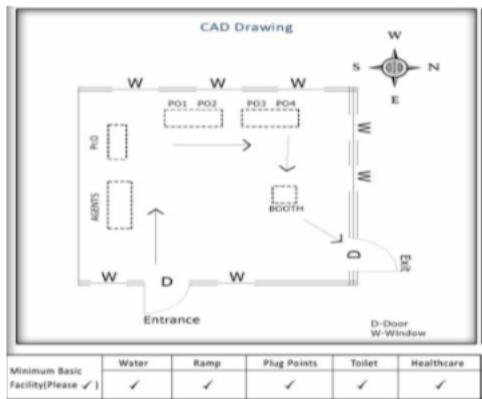

Google Map View

Polling Station Building Front View

Polling Station Front View

Cad View

Key MAP View

1 பெயர் : மீனாட்சி கணவர் பெயர்: கலியமூர்த்தி வீட்டு எண் : 1 வயது : 70 பாலினம் : பெண் Photo is available	BLW2468411	2 பெயர் : உமையாள் கணவர் பெயர்: சரவணகுமார் வீட்டு எண் : 1 வயது : 45 பாலினம் : பெண் Photo is available	SGB0038281	3 பெயர் : லதா கணவர் பெயர்: தமிழ்சேரன் வீட்டு எண் : 1 வயது : 43 பாலினம் : பெண் Photo is available	SGB0095745
4 பெயர் : மாரியம்மாள் கணவர் பெயர்: சண்முகம் வீட்டு எண் : 1 வயது : 43 பாலினம் : பெண் Photo is available	SGB0464701	5 பெயர் : தண்டபாணி தந்தை பெயர்: கலியமூர்த்தி வீட்டு எண் : 1 வயது : 40 பாலினம் : ஆண் Photo is available	SGB0038299	6 பெயர் : சுகாமணி தந்தை பெயர்: முத்துகுமார் வீட்டு எண் : 1/3 வயது : 23 பாலினம் : பெண் Photo is available	SGB2108850
7 பெயர் : சரவணகுமார் தந்தை பெயர்: கலியமூர்த்தி வீட்டு எண் : 1ஏ/1 வயது : 46 பாலினம் : ஆண் Photo is available	BLW2468270	8 பெயர் : வெங்கிடாஜலபதி தந்தை பெயர்: கைலாசம் வீட்டு எண் : 2 வயது : 61 பாலினம் : ஆண் Photo is available	SGB0154757	9 பெயர் : முருகேசன் தந்தை பெயர்: கலியமூர்த்தி வீட்டு எண் : 2 வயது : 46 பாலினம் : ஆண் Photo is available	BLW4889200
10 பெயர் : பிரியா தந்தை பெயர்: மனோகரன் வீட்டு எண் : 2ஏ வயது : 37 பாலினம் : பெண் Photo is available	SGB0038307	11 பெயர் : இராமதாஸ் தந்தை பெயர்: குப்புசாமி வீட்டு எண் : 3 வயது : 65 பாலினம் : ஆண் Photo is available	SGB1585165	# 12 பெயர் : சாமிநாதன் தந்தை பெயர்: கலியபெருமாள் வீட்டு எண் : 1/3 வயது : 63 பாலினம் : ஆண் Photo is available	SGB1585173
13 பெயர் : இராசேந்திரன் தந்தை பெயர்: குப்புசாமி வீட்டு எண் : 3 வயது : 60 பாலினம் : ஆண் Photo is available	SGB1585181	14 பெயர் : அம்பிகா கணவர் பெயர்: இராமதாஸ் வீட்டு எண் : 3 வயது : 58 பாலினம் : பெண் Photo is available	SGB1585199	15 பெயர் : விஜயா கணவர் பெயர்: ராஜேந்திரன் வீட்டு எண் : 3 வயது : 57 பாலினம் : பெண் Photo is available	BLW2467835
16 பெயர் : காயத்ரி ராஜேந்திரன் தந்தை பெயர்: ராஜேந்திரன் வீட்டு எண் : 3 வயது : 26 பாலினம் : பெண் Photo is available	SGB1208065	17 பெயர் : யாசர்அரபாத் தந்தை பெயர்: ஹலில் ரஹ்மான் வீட்டு எண் : 3/137 வயது : 32 பாலினம் : ஆண் Photo is available	SGB1218023	S 18 பெயர் : ரம்யபிரியா கணவர் பெயர்: தினகரன் வீட்டு எண் : 3ஏ வயது : 23 பாலினம் : பெண் Photo is available	SGB2252617
19 பெயர் : முருகேசன் தந்தை பெயர்: ரகுபதி வீட்டு எண் : 4 வயது : 58 பாலினம் : ஆண் Photo is available	SGB1585207	20 பெயர் : மகாலெட்சுமி கணவர் பெயர்: முருகேசன் வீட்டு எண் : 4 வயது : 52 பாலினம் : பெண் Photo is available	BLW4990560	21 பெயர் : புவனேஷ் தந்தை பெயர்: முருகேசன் வீட்டு எண் : 4 வயது : 23 பாலினம் : ஆண் Photo is available	SGB2313955
22 பெயர் : கதிரவன் தந்தை பெயர்: முருகேசன் வீட்டு எண் : 04 வயது : 19 பாலினம் : ஆண் Photo is available	SGB2468304	23 பெயர் : கஸ்தூரி கணவர் பெயர்: நாராயணசாமி வீட்டு எண் : 4/19 வயது : 73 பாலினம் : பெண் Photo is available	HNK1748805	24 பெயர் : நவின் குமார் தந்தை பெயர்: நித்தயானந்தம் வீட்டு எண் : 4-A வயது : 29 பாலினம் : ஆண் Photo is available	SGB0880518
25 பெயர் : சர்புதீன் தந்தை பெயர்: முகமதுஜெகபர் வீட்டு எண் : 5 வயது : 60 பாலினம் : ஆண் Photo is available	SGB2181865	26 பெயர் : யுவராஜ் தந்தை பெயர்: வடிவேல் வீட்டு எண் : 5 வயது : 55 பாலினம் : ஆண் Photo is available	SGB1585215	27 பெயர் : அமுதா கணவர் பெயர்: பக்கிரிசாமி வீட்டு எண் : 5 வயது : 46 பாலினம் : பெண் Photo is available	SGB0154716
28 பெயர் : காயத்ரி கணவர் பெயர்: யுவராஜ் வீட்டு எண் : 5 வயது : 46 பாலினம் : பெண் Photo is available	SGB0154724	29 பெயர் : சந்திரன் தந்தை பெயர்: சாரநாதன் வீட்டு எண் : 5 வயது : 40 பாலினம் : ஆண் Photo is available	SGB0822049	30 பெயர் : சௌந்தர்யா தந்தை பெயர்: யுவராஜ் வீட்டு எண் : 5 வயது : 21 பாலினம் : பெண் Photo is available	SGB2300630