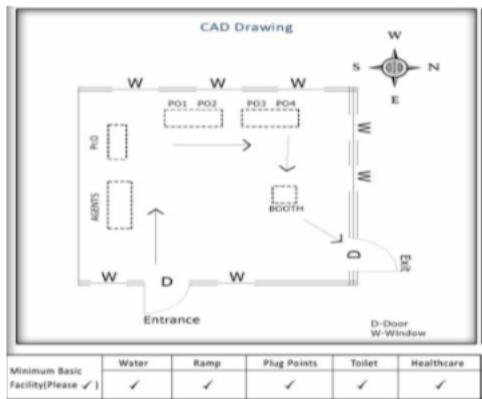

Google Map View

Polling Station Building Front View

Polling Station Front View

Cad View

Key MAP View

சட்டமன்றத் தொகுதியின் எண் மற்றும் பெயர் : 169-நன்னிலம்
பிரிவு எண் மற்றும் பெயர் 1-குடவாசல் (பே), வழிஞ்சோடிக்காலனி வார்டு :13