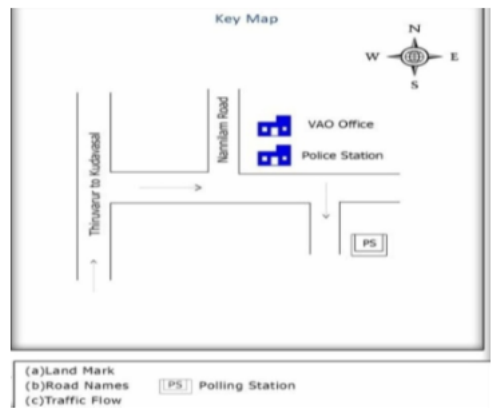

Key MAP View