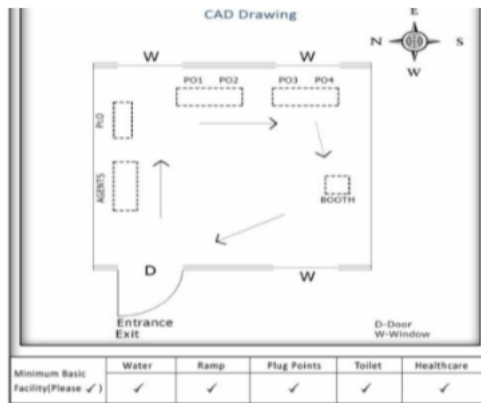

Google Map View

Polling Station Building Front View

Elevation

Polling Station Front View

Cad View

Key MAP View

சட்டமன்றத் தொகுதியின் எண் மற்றும் பெயர் : 169-நன்னிலம்
பிரிவு எண் மற்றும் பெயர் 1-குடவாசல் (பே), அத்திக்கடை சத்திரம், வார்டு : 14