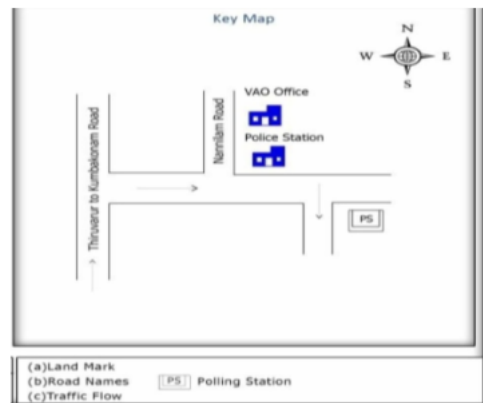

Google Map View

Polling Station Building Front View

Elevation

Polling Station Front View

Cad View

Key MAP View

சட்டமன்றத் தொகுதியின் எண் மற்றும் பெயர் : 169-நன்னிலம்
பிரிவு எண் மற்றும் பெயர் 1-குடவாசல் (பே), அத்திக்கடை சத்திரம், வார்டு : 14