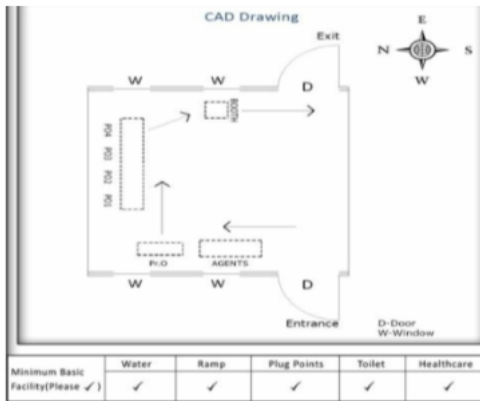

Google Map View

Polling Station Building Front View

Elevation

Polling Station Front View

Cad View

Key MAP View

1 பெயர் : தியாகராஜன் தந்தை பெயர் : நாராயணன் வீட்டு எண் : 1 வயது : 68 பாலினம் : ஆண் Photo is available	SGB1090042	2 பெயர் : பூங்கொடி கணவர் பெயர் : தியாகராஜன் வீட்டு எண் : 1 வயது : 56 பாலினம் : பெண் Photo is available	SGB0155630	3 பெயர் : புவனேஸ்வரி கணவர் பெயர் : கார்த்திகேயன் வீட்டு எண் : 1 வயது : 38 பாலினம் : பெண் Photo is available	SGB0155614
4 பெயர் : சர்மிளா தந்தை பெயர் : தியாகராஜன் வீட்டு எண் : 1 வயது : 36 பாலினம் : பெண் Photo is available	SGB0155648	5 பெயர் : ராகுல் தந்தை பெயர் : வெங்கடேசன் வீட்டு எண் : 01 வயது : 26 பாலினம் : ஆண் Photo is available	SGB2311736	6 பெயர் : கவியா தந்தை பெயர் : ரவி வீட்டு எண் : 1ஏ வயது : 22 பாலினம் : பெண் Photo is available	SGB2295764
7 பெயர் : உமாமகேஸ்வரி கணவர் பெயர் : ராஜேஷ் வீட்டு எண் : 2 வயது : 44 பாலினம் : பெண் Photo is available	SGB2063519	8 பெயர் : விஜயலெட்சுமி தந்தை பெயர் : அய்யப்பன் வீட்டு எண் : 2 வயது : 22 பாலினம் : பெண் Photo is available	SGB2263556	9 பெயர் : அப்துல்காதர் தந்தை பெயர் : இஸ்மாயில் வீட்டு எண் : 3-58 வயது : 72 பாலினம் : ஆண் Photo is available	SGB0720144
10 பெயர் : நடீசா தந்தை பெயர் : அப்துல் காதர் வீட்டு எண் : 3-130 வயது : 42 பாலினம் : பெண் Photo is available	SGB0720177	11 பெயர் : விசாலாட்சி கணவர் பெயர் : ராமமூர்த்தி வீட்டு எண் : 4 வயது : 80 பாலினம் : பெண் Photo is available	BLW1194836	12 பெயர் : கோபிநாத் தந்தை பெயர் : ராமமூர்த்தி வீட்டு எண் : 4 வயது : 51 பாலினம் : ஆண் Photo is available	BLW1304138
13 பெயர் : அபிதகுஜாம்பாள் கணவர் பெயர் : கோபிநாத் வீட்டு எண் : 4 வயது : 49 பாலினம் : பெண் Photo is available	BLW2806552	14 பெயர் : காயத்திரி தந்தை பெயர் : சந்தானகோபால் வீட்டு எண் : 4 வயது : 24 பாலினம் : பெண் Photo is available	SGB2311892	15 பெயர் : விசாலாட்சி கணவர் பெயர் : ராமதாஸ் வீட்டு எண் : 5 வயது : 75 பாலினம் : பெண் Photo is available	SGB1626746
16 பெயர் : முகமது பாசில் தந்தை பெயர் : அக்பர் சாதிக் வீட்டு எண் : 5 வயது : 33 பாலினம் : ஆண் Photo is available	SGB0330779	17 பெயர் : முஹமத் குத்புதீன் தந்தை பெயர் : முஹமத் சுஜாபுதீன் வீட்டு எண் : 5/9 வயது : 27 பாலினம் : ஆண் Photo is available	SGB1211440	18 பெயர் : நளினி தந்தை பெயர் : ரெங்கநாதன் வீட்டு எண் : 6 வயது : 72 பாலினம் : பெண் Photo is available	BLW2482800
19 பெயர் : நிஷாருதீன் தந்தை பெயர் : ஷேக் அலாவுதீன் வீட்டு எண் : 6 வயது : 24 பாலினம் : ஆண் Photo is available	SGB2104610	20 பெயர் : முகமது நியாசுதீன் தந்தை பெயர் : ஷேக் அலாவுதீன் வீட்டு எண் : 6 வயது : 21 பாலினம் : ஆண் Photo is available	SGB2357838	21 பெயர் : கந்தசாமி தந்தை பெயர் : ஆறுமுகம் வீட்டு எண் : 7 வயது : 74 பாலினம் : ஆண் Photo is available	SGB2347151
22 பெயர் : முகமது ஆரிப் ஜமாலுதீன் தந்தை பெயர் : ஜமாலுதீன் வீட்டு எண் : 7 வயது : 56 பாலினம் : ஆண் Photo is available	SGB0970574	23 பெயர் : ஷாஜஹான் தந்தை பெயர் : ஜமாலுதீன் வீட்டு எண் : 7 வயது : 54 பாலினம் : ஆண் Photo is available	SGB0556829	24 பெயர் : சமீமா பர்வீன் கணவர் பெயர் : ஜமாலுதீன் ஷாஜஹான் வீட்டு எண் : 7 வயது : 46 பாலினம் : பெண் Photo is available	SGB0299230
25 பெயர் : தவுலத் ரஜுபுனிஷா கணவர் பெயர் : முகமது ஆரிப் வீட்டு எண் : 7 வயது : 36 பாலினம் : பெண் Photo is available	SGB0299289	26 பெயர் : ரவி தந்தை பெயர் : ராமன் வீட்டு எண் : 7ஏ வயது : 64 பாலினம் : ஆண் Photo is available	SGB2298180	27 பெயர் : யோகேஸ்வரன் தந்தை பெயர் : ஜோதிமணி வீட்டு எண் : 8 வயது : 23 பாலினம் : ஆண் Photo is available	SGB2246346
28 பெயர் : முஹம்மது சுஜாபுதீன் தந்தை பெயர் : முகமதுநூர்தீன் வீட்டு எண் : 9 வயது : 65 பாலினம் : ஆண் Photo is available	BLW2803666	29 பெயர் : அக்பர்சாதிக் தந்தை பெயர் : முகமதுநூர்தீன் வீட்டு எண் : 9 வயது : 64 பாலினம் : ஆண் Photo is available	BLW1194257	30 பெயர் : ஜென்னத்துல் பிரதவ்ஸ் கணவர் பெயர் : முகம்மது சுஜாபுதீன் வீட்டு எண் : 9 வயது : 61 பாலினம் : பெண் Photo is available	SGB1626753