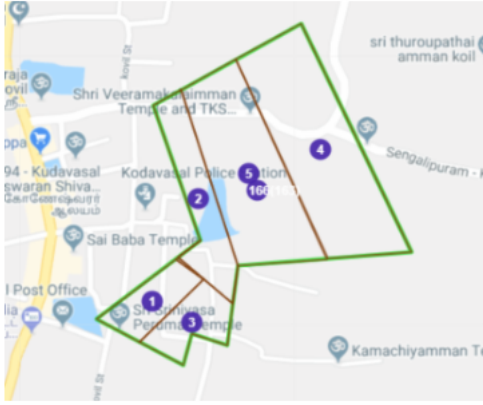

Nazri Naksha