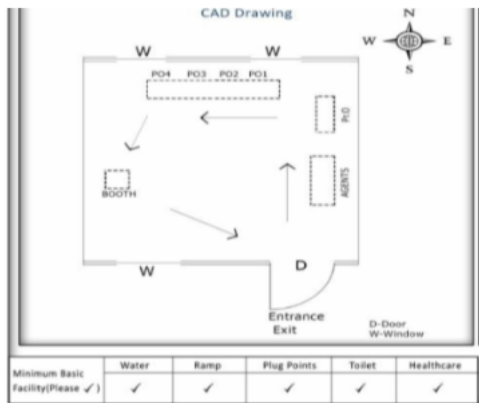

Google Map View

Polling Station Building Front View

Polling Station Front View

Cad View

Key MAP View

சட்டமன்றத் தொகுதியின் எண் மற்றும் பெயர் : 169-நன்னிலம்
பிரிவு எண் மற்றும் பெயர் 1-குடவாசல் (பே), குச்சிபாளையத்தெரு வார்டு : 4