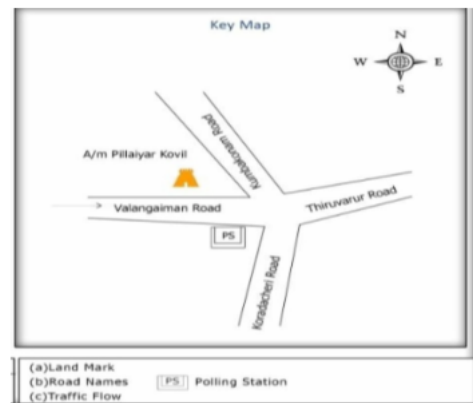

Google Map View

Polling Station Building Front View

Polling Station Front View

Cad View

Key MAP View

சட்டமன்றத் தொகுதியின் எண் மற்றும் பெயர் : 169-நன்னிலம்
பிரிவு எண் மற்றும் பெயர் 1-குடவாசல் (பே), குச்சிபாளையத்தெரு வார்டு : 4