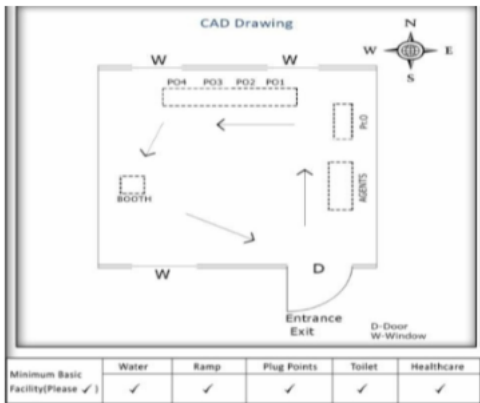

Google Map View

Polling Station Building Front View

Polling Station Front View

Cad View

Key MAP View

சட்டமன்றத் தொகுதியின் எண் மற்றும் பெயர் : 169-நன்னிலம் பிரிவு எண் மற்றும் பெயர் 1-குடவாசல் (பே), கொத்தத்தெரு வார்டு:9