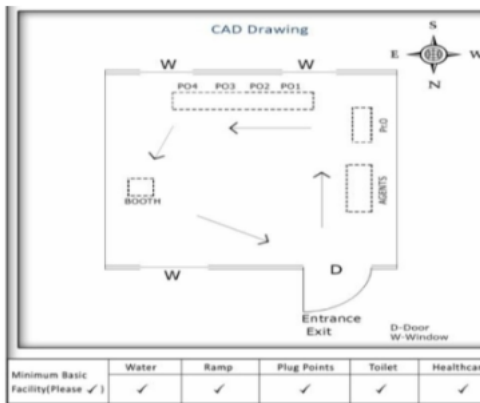

Google Map View

Polling Station Building Front View

Elevation

Polling Station Front View

Elevation

Cad View

Key MAP View

சட்டமன்றத் தொகுதியின் எண் மற்றும் பெயர் : 169-நன்னிலம் பிரிவு எண் மற்றும் பெயர் 1-குடவாசல் (பே), தெற்குத்தெரு வார்டு:7