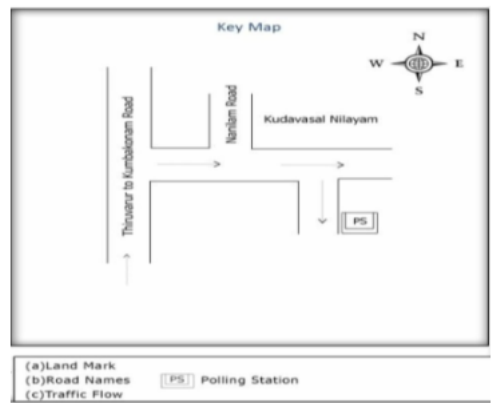

Google Map View

Polling Station Building Front View

Elevation

Polling Station Front View

Elevation

Cad View

Key MAP View

சட்டமன்றத் தொகுதியின் எண் மற்றும் பெயர் : 169-நன்னிலம் பிரிவு எண் மற்றும் பெயர் 1-குடவாசல் (பே), தெற்குத்தெரு வார்டு:7